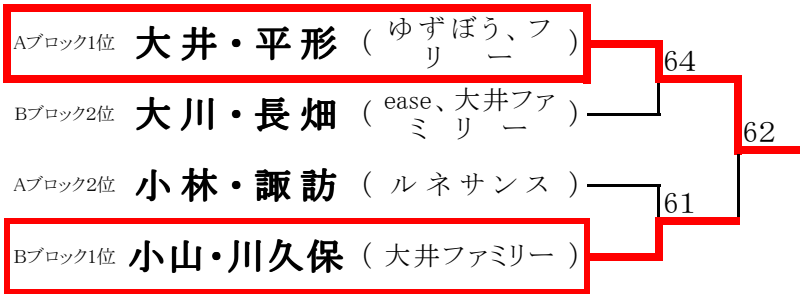

2019年12月1日(日)

チャリティミックスA 武蔵野会場

(※本戦トーナメントより) <参加数 : 11> def(1)

チャリティミックスB 武蔵野・運動公園会場

(※本戦トーナメントより) <参加数 : 27> def(2)