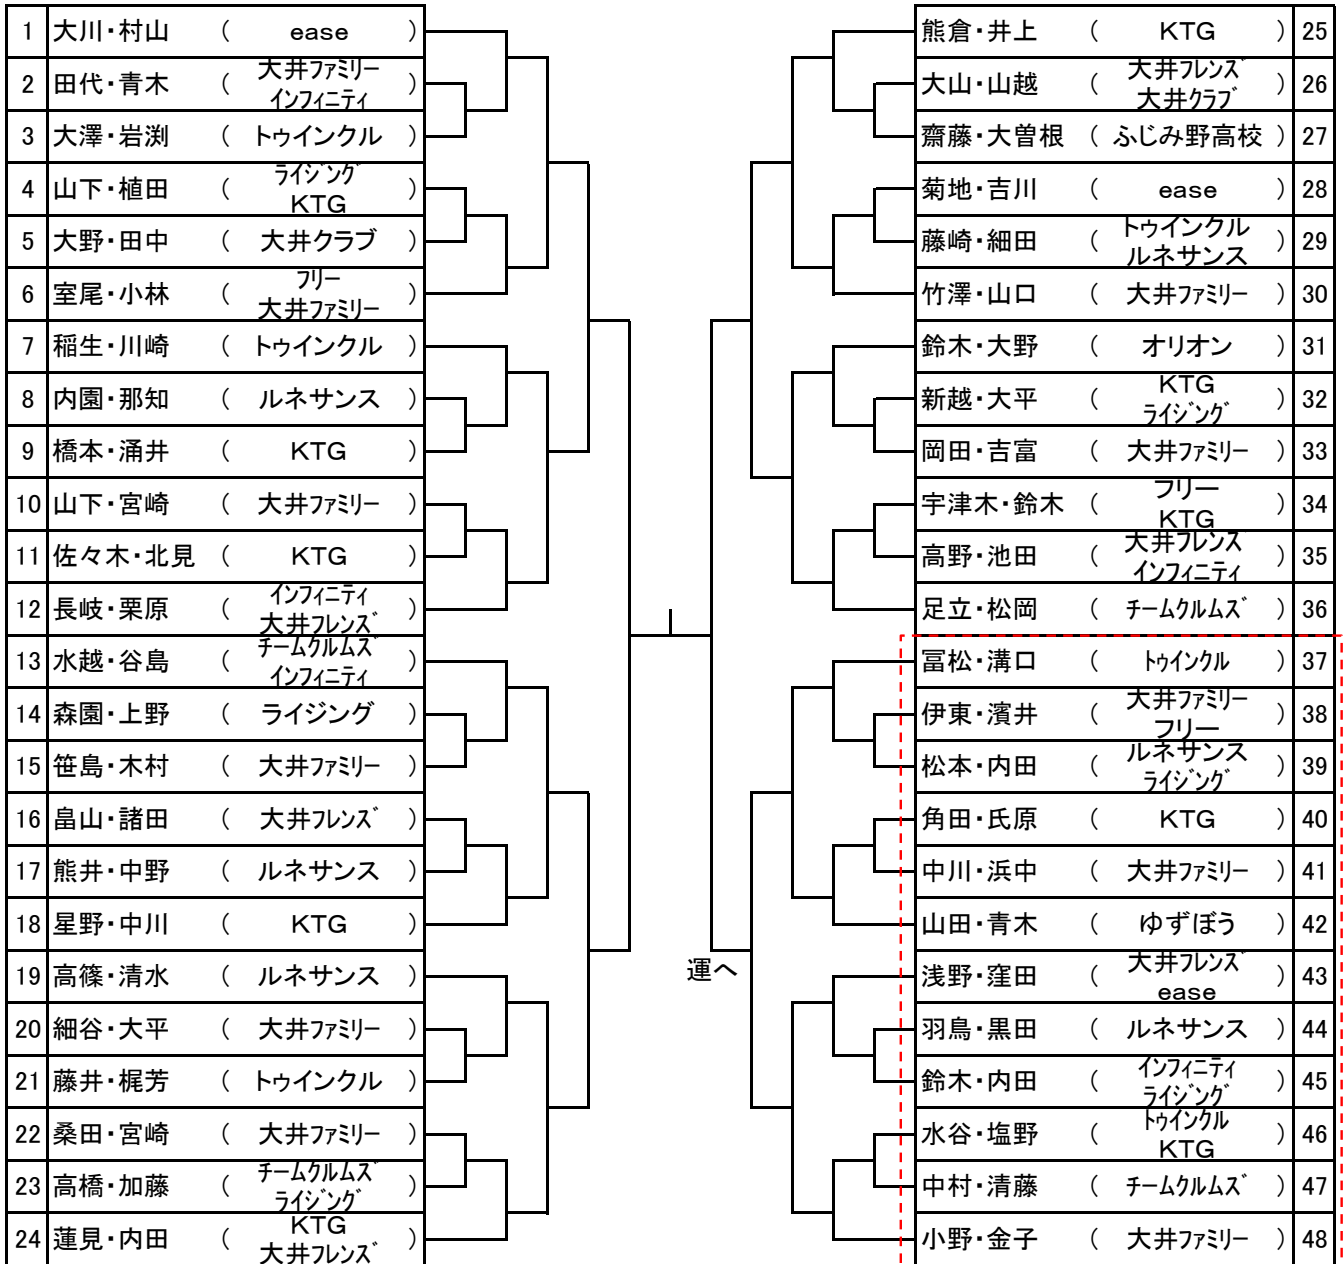

10月13日(日)

女子ダブルス A

見直し版

運)37コ6④

ス)11コ4②

⇒ 12月8日(日)

【運動公園(6面)】

No. 2~5, 8~11, 14~17, 20~23 No.26~29, 32~35	→ 9:00
No. 1, 6, 7, 12	→ 9:30
No. 13, 18, 19, 24, 25, 30, 31, 36	→ 10:00

【スポーツセンター(4面)】

※ No37~48 スポーツセンター	
No. 38~41, 44~47	→ 9:00
No. 37, 42, 43, 48	→ 9:30

3位決定戦

_____ () — _____ ()

<コート確保時間>

運動公園 全面 ~ 16:45 (17:00引き渡し)
スポーツセンター 全面 ~ 17:00 (17:00引き渡し)

5位	6位	7位	8位