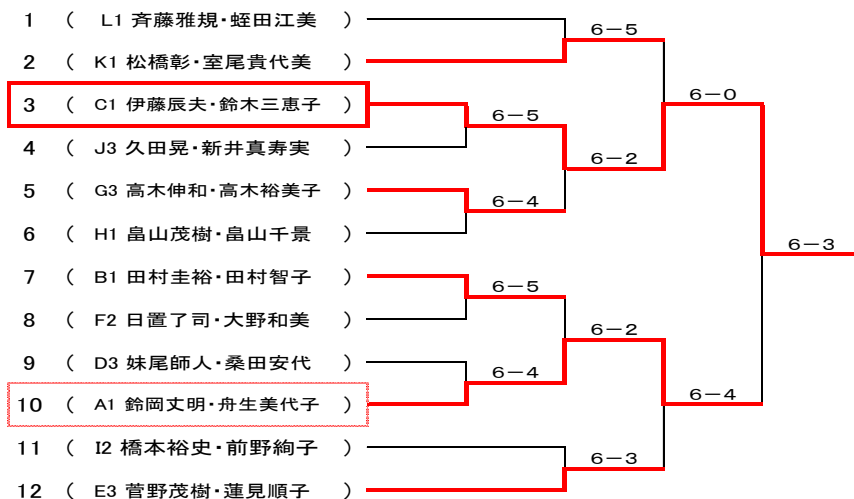

集合時間 9:00

※得失ゲーム差により、「菅野・蓮見ペア」が1位

	E	1	2	3	勝点	順位
1	河村光太郎・高橋泰子 (フリー・チームクルムズ)		4-6	6-4	1	2
2	梶真也・伊東詩子 (フリー・ease)	6-4		2-6	1	3
3	菅野茂樹・蓮見順子 (上福岡テニスガーデン)	4-6	6-2		1	1

±0

-2

+2

集合時間 10:00

※得失ゲーム差により、「日置・大野ペア」が1位

	F	1	2	3	勝点	順位
1	岡嶋英樹・岡嶋貴代 (フリー)		6-5	1-6	1	3
2	日置了司・大野和美 (with・オリオン)	5-6		6-0	1	1
3	鈴木博・鈴木長恵 (上福岡テニスガーデン)	6-1	0-6		1	2

-4

+5

-1

集合時間 10:00

	G	1	2	3	勝点	順位
1	荒井俊晴・田代由紀子 (フリー・大井ファミリー)		2-6	1-6	0	3
2	斉藤清久・斉藤洋子 (上福岡テニスガーデン)	6-2		1-6	1	2
3	高木伸和・高木裕美子 (YTテニス)	6-1	6-1		2	1

【本戦トーナメント】

※ふじみ野高校から合流！

- ・本戦トーナメントは、各ブロックの1位の武蔵野(A~G)、ふじみ野高校(H~L) 計12組により行います。
- ・組合せは、くじ引きで決定します。(時間の都合上、先に1位が決定したブロックから抽選)
- ・優勝/準優勝を表彰。(3位決定戦は実施しません)

B ふじみ野高校 【試合順序】 12 → 23 → 13

・各ブロック1位は武蔵野へ移動、本戦トーナメントへ。
 ・優勝/準優勝を表彰。(3位決定戦は実施しません)