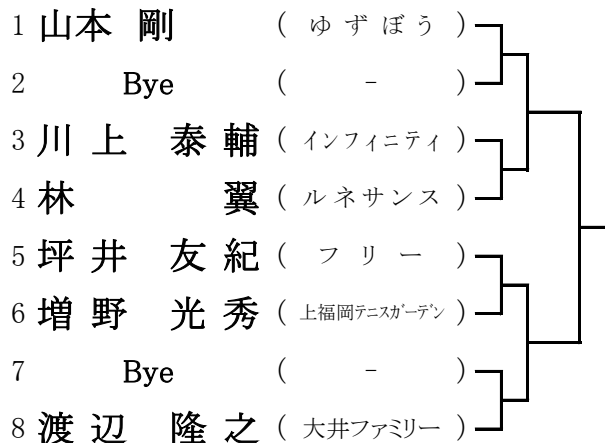

9月23日(土)

男子シングルス-A 予選1

運)22コ2④

⇒ 10月22日(日) ⇒ 11月18日(土)

見直し版3

運動公園です！

2面

運動公園です！

運動公園です！

A ブロック No.3~6 9:00 No.1,8 9:30