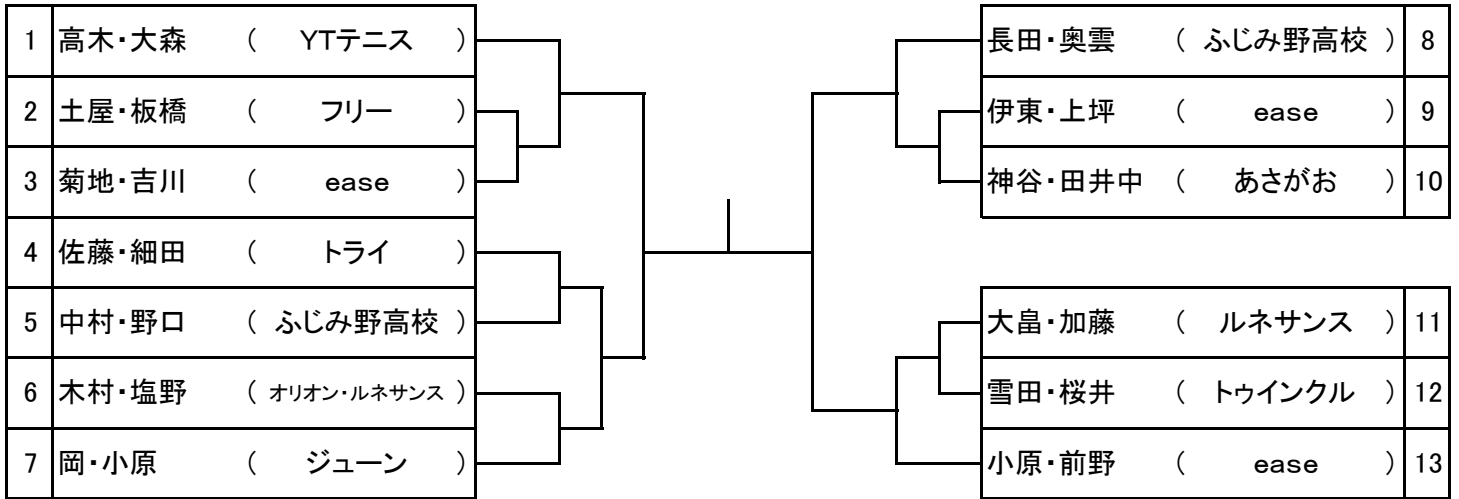

9月2日(土)

シニアダブルス

ふ)25コ4④

⇒ 10月14日(土) ⇒ 11月18日(土)

見直し版2

【武蔵野(4面)】

全員 9:00

【順位決定】

- ①勝点
- ②同点の場合は対戦勝者が上位
- ③3すくみの場合は、(得ゲーム)-(失ゲーム)の合計が多いチーム

武蔵野です

○ 予選リーグ <1セットマッチ>

A ブロック 9:00(武蔵野)

【順序】 1-2 → 1-3 → 2-3

		1	2	3	勝点	順位
1	藤井・椎名(大井クラブ)	/				
2	佐々木・鮫島(大井ファミリー)		/			
3	高宮・伊藤(利)(上福岡テニスガーデン)			/		

B ブロック 9:00(武蔵野)

【順序】 1-2 → 1-3 → 2-3

		1	2	3	勝点	順位
1	古屋・宮田(上福岡テニスガーデン)	/				
2	岡田・大塚(大井ファミリー)		/			
3	石井・大谷(大井ファミリー)			/		

C ブロック 9:00(武蔵野)

【順序】 1-2 → 1-3 → 2-3

		1	2	3	勝点	順位
1	江戸・伊藤(辰)・(上福岡テニスガーデン)	/				
2	三浦・大橋(大井ファミリー)		/			
3	中田・富田(上福岡テニスガーデン・あさがお)			/		

○ 決勝トーナメント

<1セットマッチ>

※優勝のみ表彰

※各ブロックの1位ペア(3チーム)、2位ペア(1チーム) ※1~4は抽選
但し、予選と同対戦の場合、そのペアの抽選を再実施する。

★2位ペアの選定は、予選2試合の(得ゲーム)-(失ゲーム)で
計算し、数字が大きいチームとする。

例1) 6-2, 3-6 ⇒ 4+(-3)=1 例2) 1-6, 6-4 ⇒ (-5)+2=-3

※2位選定が同点の場合は、トランプ抽選にて決定する。

1 ( )

2 ( )

3 ( )

4 ( )

9月2日(土)

女子ダブルス B

シニアに記載

⇒ 10月14日(土) ⇒ 11月18日(土)

見直し版2

【武蔵野(4面)】

No. 2~7, 9~12

11:00

No. 1, 8, 13

11:30

武蔵野です

3位決定戦

_____ ( ) — _____ ( )