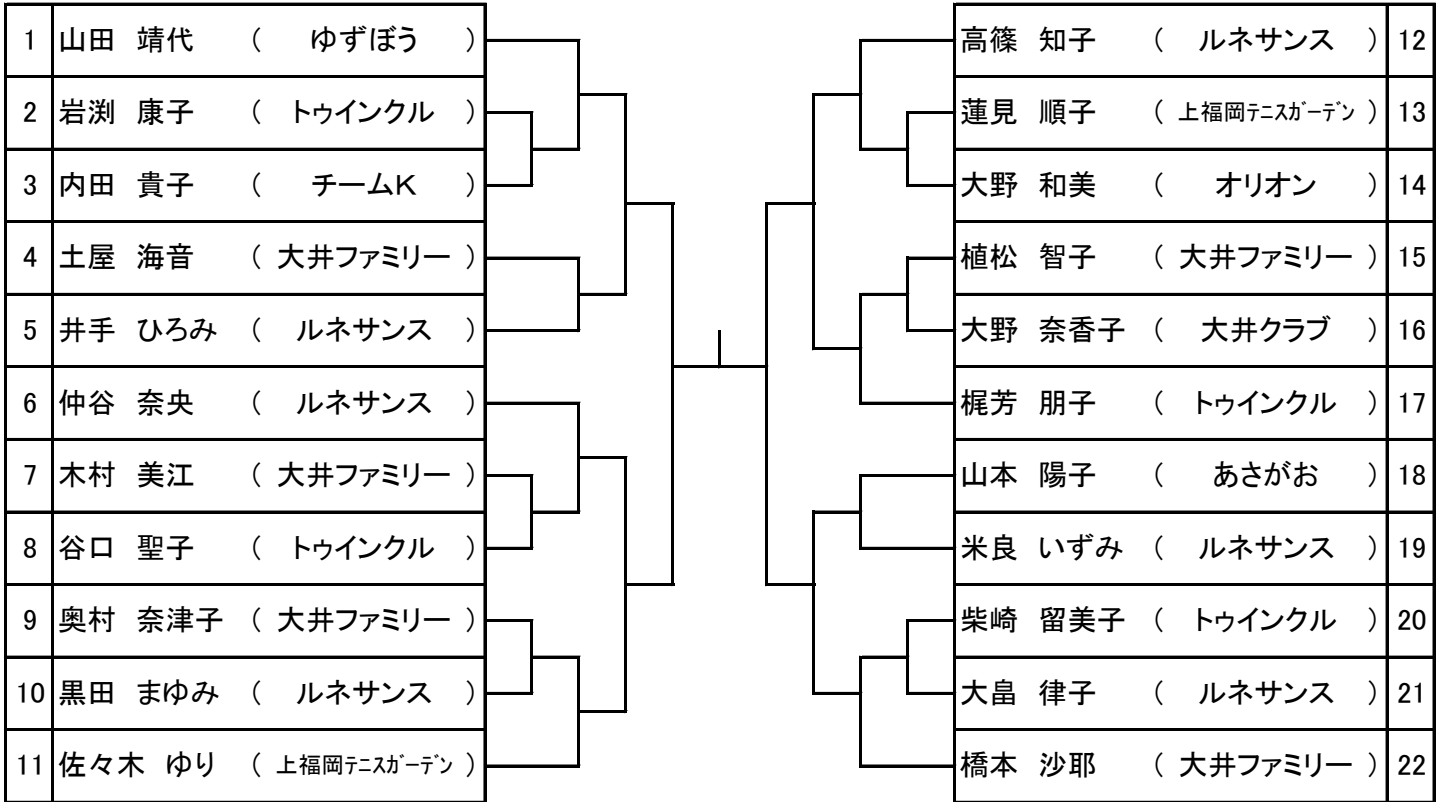

武蔵野です！

武蔵野です！

E ブロック No.3~6 9:00 No.1,8 9:30

F ブロック No.3~8 9:00 No.1 9:30

G ブロック No.3~8 9:30 No.1 10:00

<== 時間注意!!!

⇒ 10月15日(日) ⇒ 11月25日(土)

見直し版2

【武蔵野(4面)】 <注>時間を確認願います。

No. 2, 3, 7~10, 13~16 10:00
 No. 1, 4~6, 11, 20, 21 10:30
 No. 12, 17~19, 22 11:00

武蔵野です

※ 9:00~ 男子複A(8試合)を実施しています。

3位決定戦

_____ () — _____ ()

5位	6位	7位	8位

10月22日(日)