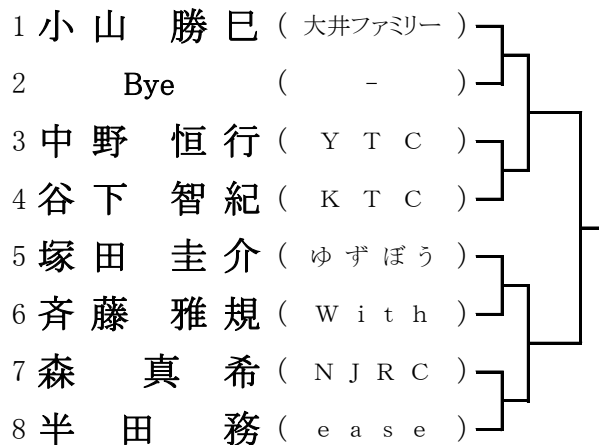

D ブロック No.3~8 10:30 No.1 11:00