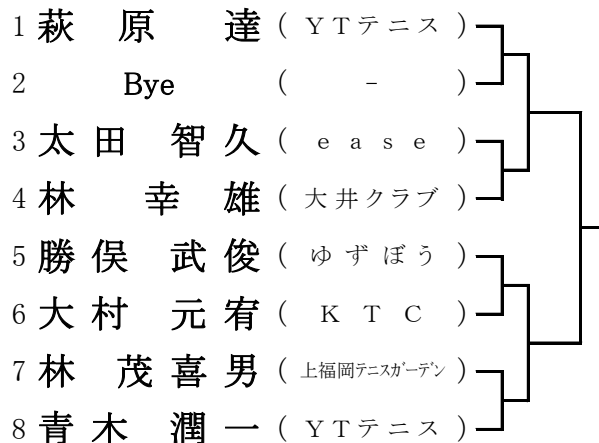

F ブロック No.3~8 9:00 No.1 9:30