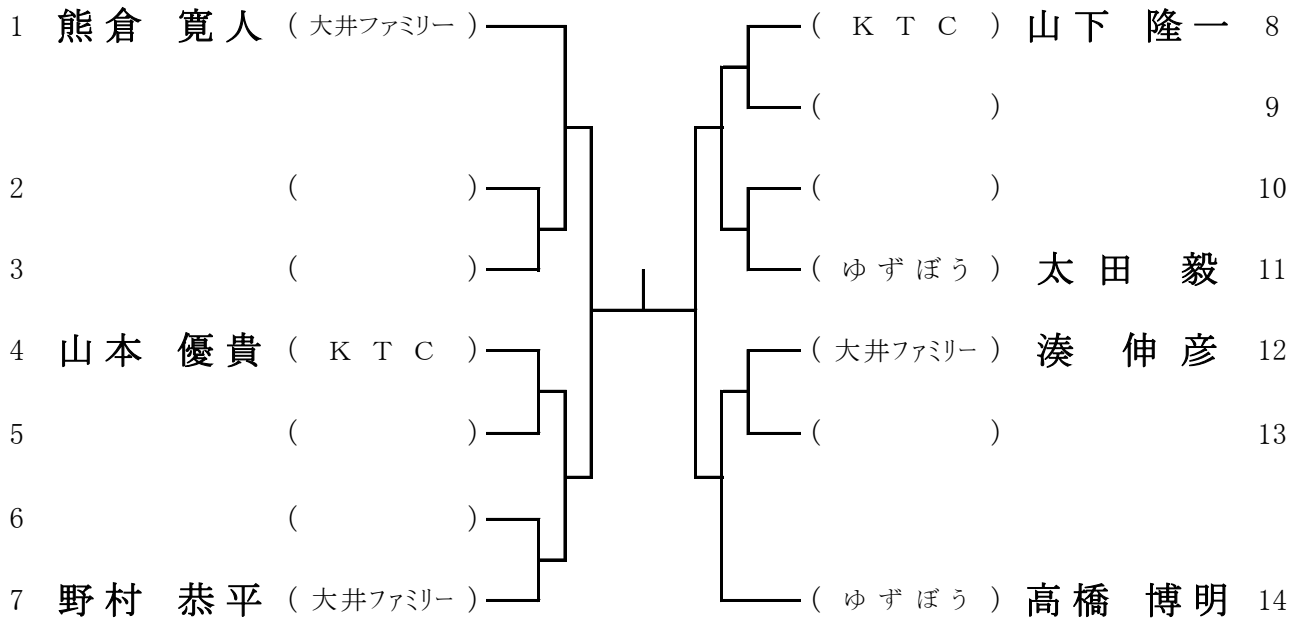

男子シングルス A 本戦

武)26コ4④

⇒ 11月19日(日) ⇒ 11月26日(日)

※女子団体A(残 12試合含む)

※ 11:00～ 女子団体Aの残試合(18試合)も実施します。

見直し版3

【武蔵野(4面)】

全員 9:00 集合後抽選

武蔵野です

武蔵野です

武蔵野です

3位決定戦

() — ()

5位	6位	7位	8位

10月28日(土)
残)11月26日(日)

女子団体 A