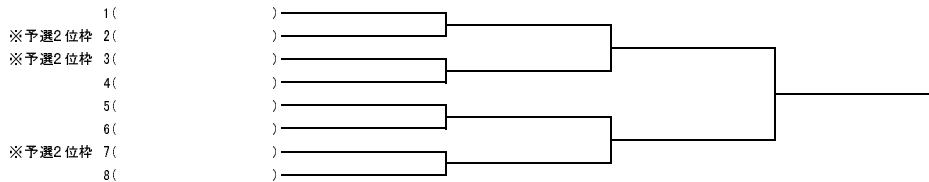

集合時間 9:00

E	吉川清一、大川恭子	青木潤一、田中香穂	上野義貴、仲谷 奈央
吉川清一、大川恭子 (KST、フリー)			
青木潤一、田中香穂 (YTC、フリー)			
上野義貴、仲谷 奈央 (ルネサンス)			

【本戦トーナメント】

- ・本戦トーナメントは、各ブロックの1位の5組および2位のうち抽選の3組 計8組により行います。
- ・組合せは、くじ引きで決定します。1時間の都合上、先に1位が決定したブロックから抽選)
- ・くじ引きの結果、同じブロックのペアが初戦対戦となった場合、再抽選します。
- ・優勝/準優勝を表彰。(3位決定戦は実施しません)