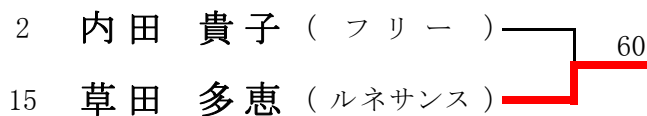

2013年 4月13日(土)

女子シングルスA (※Best8より) <参加数: 21> def(3)

<3位決定戦>

5位	6位	7位	8位
6	14	4	17

2012年 6月23日(日)

女子ダブルスA (※Best8より) <参加数: 51> def(6)

<3位決定戦>

5位	6位	7位	8位
25	2	48	32