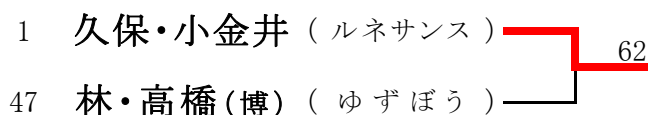

2012年 6月10日(日)

男子シングルスA (※Best8より) <参加数: 16> def(1) LL(0)

※□数字はLL

<3位決定戦>

5位	6位	7位	8位
15	1	5	11

2013年 6月23日(日)

男子ダブルスA (※Best8より) <参加数: 47> def(8)

<3位決定戦>