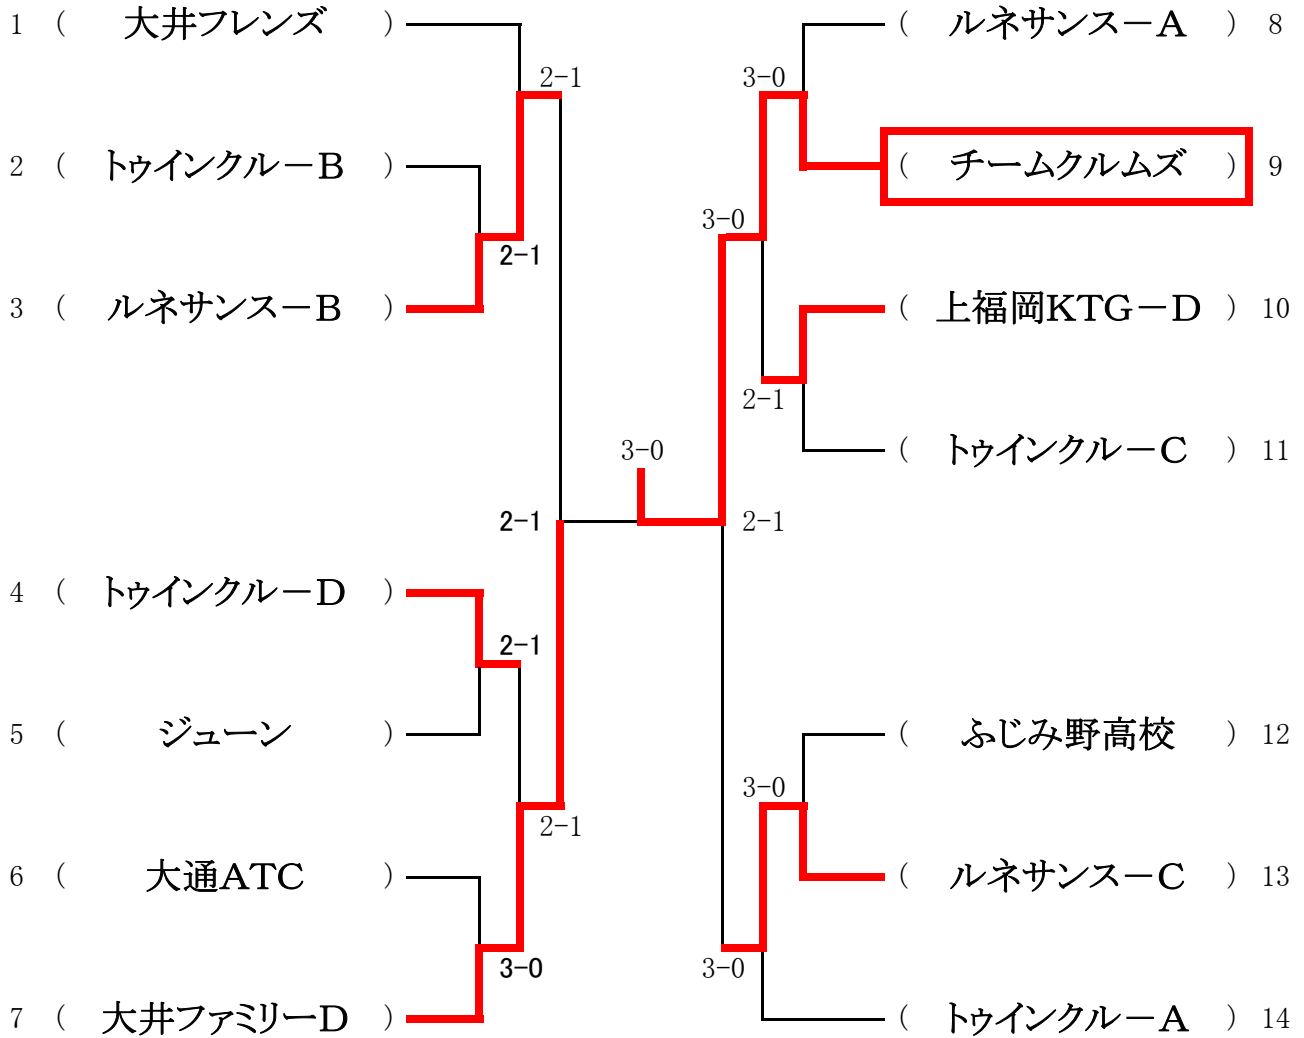

2012年 6月 9日(日)

女子団体1部リーグ <参加数 : 5> def(0)

【ふじみ野高校コート】

<上福岡KTG B 2部へ>

	チーム名	1	2	3	4	5	勝点	順位
1	ゆずぼう		○2-1	○2-1	○3-0	○3-0	4	1
2	ライジング	×1-2		×1-2	○2-1	○2-1	2	3
3	上福岡KTG A	×1-2	○2-1		○2-1	○3-0	3	2
4	インフィニティ	×0-3	×1-2	×1-2		○3-0	1	4
5	上福岡KTG B	×0-3	×1-2	×0-3	×0-3		0	5

2012年 6月 2日(日)

女子団体2部リーグ <参加数 : 5> def(0)

【大井高校コート】

<大井ファミリー A 1部へ>
<大井ファミリー B 2部へ>

	チーム名	1	2	3	4	5	勝点	順位
1	大井ファミリー A		○2-1	○3-0	×1-2	○2-1	3	1
2	TOLS	×1-2		○2-1	○3-0	○2-1	3	2
3	大井ファミリー B	×0-3	×1-2		×1-2	×0-3	0	5
4	大井ファミリー C	○2-1	×0-3	○2-1		×1-2	2	4
5	上福岡KTG C	×1-2	×1-2	○3-0	○2-1		2	3

★「大井ファミリーA」「TOLS」は、直接対決の結果により、順位決定 ⇒ 大井ファミリーAが1位

★「上福岡KTGC」「大井ファミリーC」は、直接対決の結果により、順位決定 ⇒ 上福岡KTGCが3位

2013年 6月 2日(日)

女子団体3部リーグ <参加数 : 14> def(0)

<チームクルムズ 2部へ>

3位決定戦

(ルネサンスーB) 0 — 3 (ルネサンスーC)