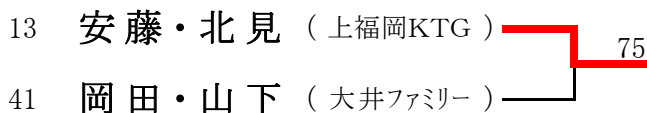

2013年 4月13日(土)

女子シングルスA (※Best8より) <参加数: 21> def(3)

<3位決定戦>

5位	6位	7位	8位
6	14	4	17

2012年 6月23日(日)

女子ダブルスA (※Best8より) <参加数: 51> def(6)

<3位決定戦>

5位	6位	7位	8位
25	2	48	32