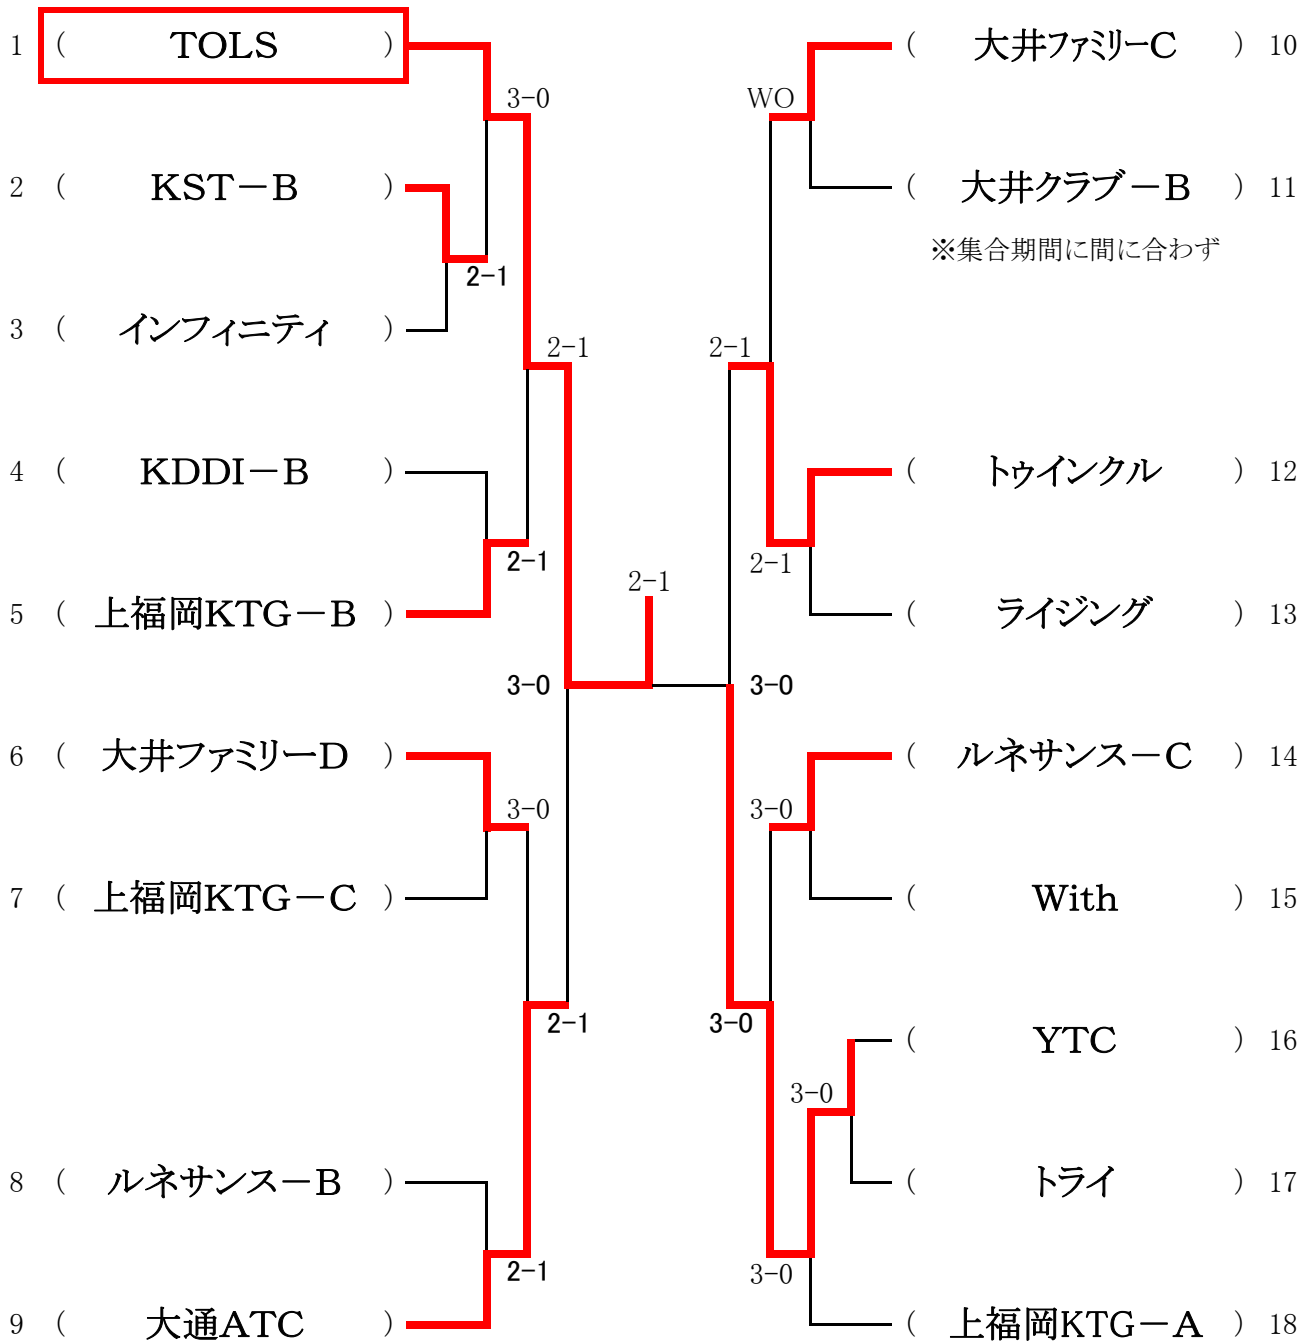

男子団体1部リーグ <参加数 : 5> def(0)

【衛生組合コート】

<大井ファミリーB 2部へ>

	チーム名	1	2	3	4	5	勝点	順位
1	大井ファミリーA		×1-2	○3-0	○2-1	×1-2	2	3
2	KST A	○2-1		○2-1	○3-0	×1-2	3	2
3	ゆずぼろ A	×0-3	×1-2		○2-1	×1-2	1	4
4	大井ファミリーB	×1-2	×0-3	×1-2		○2-1	1	5
5	ゆずぼろ B	○2-1	○2-1	○2-1	×1-2		3	1

★「ゆずぼろB」「KSTA」は、直接対決結果により、「ゆずぼろB」が優勝

★「ゆずぼろA」「大井ファミリーB」は、直接対決結果により、「ゆずぼろA」が4位

2013年 6月30日(日)

男子団体2部リーグ <参加数 : 5> def(0)

【武蔵野コート】

<大井クラブA 1部へ>

<JUMP☆UP! 3部へ>

	チーム名	1	2	3	4	5	勝点	順位
1	ルネサンス A		○3-0	○2-1	×1-2	×1-2	2	4
2	JUMP☆UP!	×0-3		×1-2	×1-2	×0-3	0	5
3	大井クラブ A	×1-2	○2-1		○3-0	○2-1	3	1
4	KDDI A	○2-1	○2-1	×0-3		×1-2	2	3
5	YTテニス	○2-1	○3-0	×1-2	○2-1		3	2

★「大井クラブA」「YTテニス」は、直接対決結果により、「大井クラブA」が1位

★「KDDI A」「ルネサンス」は、直接対決結果により、「KDDI A」が3位

2013年 6月30日(日)

男子団体3部リーグ <参加数 : 18> def(1)

<TOLS 2部へ>

3位決定戦

(大通ATC) 2 — 1 (トウインクル)