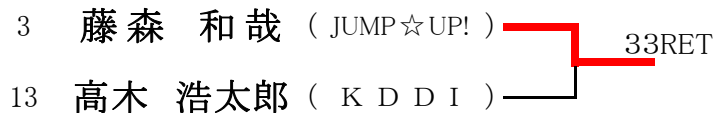

<3位決定戦>