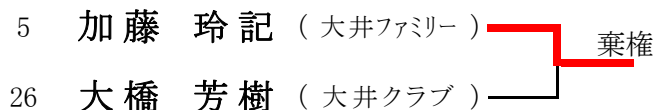

- ① 勝俣 武俊 (ゆずぼう)
- ② 古田 武夫 (ルネサンス)

<Hブロック>

- ① 青木 潤一 (Y T テニス)
- ② 伊与田 直哉 (D N P)

2013年 4月21日(日) ⇒ 6月16日(日) ⇒ 7月14日(日)

男子ベテランシングルス (※Best8より) <参加数: 26> def(6)

<3位決定戦>

2013年 4月21日(日) ⇒ 6月16日(日) ⇒ 7月14日(日)

女子ベテランシングルス + 男子70UP <参加数: 5> def(1)

		1	2	3	4	勝点	順位
1	藤田 國男(ライジング)		6-3	6-2	2-6	2	3
2	二本松 久(上福岡KTG)	3-6		6-2	6-0	2	1
3	本郷 紀子(KST)	2-6	2-6		0-6	0	4
4	大谷 清栄(上福岡KTG)	6-2	0-6	6-0		2	2

★3すくみとなり、(得ゲーム) - (失ゲーム)により、「二本松 久さん」が優勝

2013年 5月11日(土) ⇒ 7月13日(土)