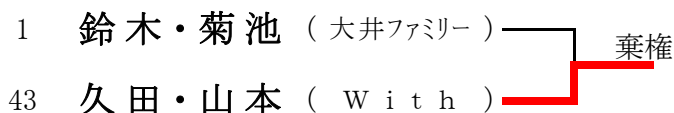

5位	6位	7位	8位
35	39	7	15

2013年 5月19日(日)／5月26日(日)

Best8以降は、5月26日(日) 運動公園 9:00実施

男子シングルスB (※Best8勝ち残り) <参加数: 77> def(14)

<3位決定戦>

~~2011年 4月 7日(土) ⇒ 7月13日(土)~~

男子ダブルスB (※Best8より) <参加数: 43> def(9)

<3位決定戦>