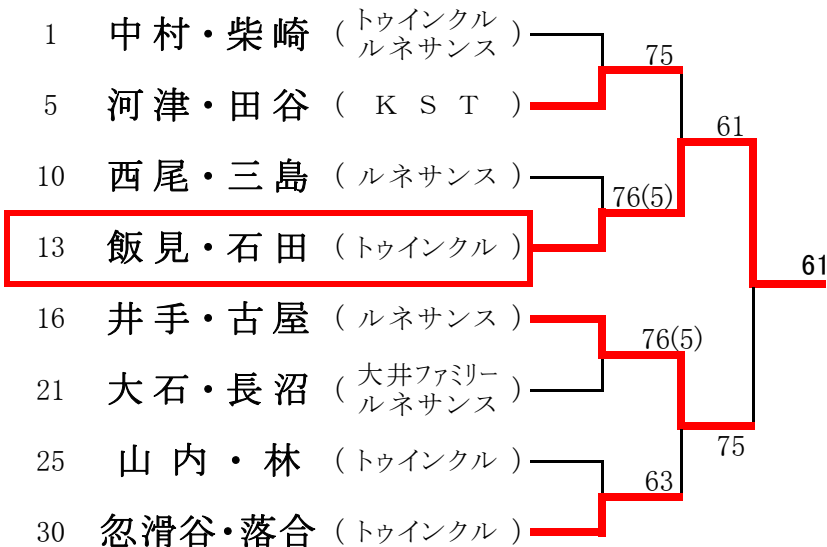

2013年 5月26日(日)

女子シングルスB (※Best8より) <参加数: 19> def(1)

<3位決定戦>

2013年 5月11日(土) 途中まで ⇒ 続き 6月29日(土)

女子ダブルスB (※Best8より) <参加数: 30> def(3)

<3位決定戦>

2012年 5月26日(A~D) 6月 1日(E~H) <予定>

男子シングルスA予選 (①予選通過 ②LL資格) <参加数:各ブロック 8>

LL(ラッキールーザー) ※予選決勝進出者

参加総数(32) def総数(11)

参加総数(32) def総数(7)

<Aブロック>

- ① 金子 哲也 (大井ファミリー)
- ② 土屋 広 (大井ファミリー)

<Bブロック>

- ① 湊 伸彦 (大井ファミリー)
- ② 矢崎 智基 (K D D I)

<Cブロック>