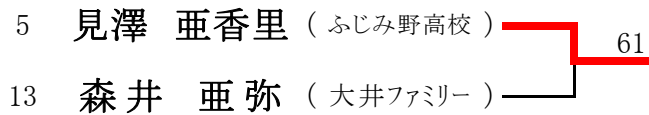

5位	6位	7位	8位
35	39	7	15

2013年 5月19日(日)／5月26日(日)

Best8以降は、5月26日(日) 運動公園 9:00実施

男子シングルスB (※Best8勝ち残り) <参加数: 77> def(14)

<3位決定戦>

~~2011年 4月 7日(土) ⇒ 7月13日(土)~~

男子ダブルスB (※Best8より) <参加数: 43> def(9)

<3位決定戦>

2013年 5月26日(日)

女子シングルスB (※Best8より) <参加数: 19> def(1)

<3位決定戦>

2013年 5月11日(土) 途中まで ⇒ 続き 6月29日(土)

女子ダブルスB (※Best8より) <参加数: 30> def(3)

<3位決定戦>

2012年 5月26日(A~D) 6月 1日(E~H) <予定>

男子シングルスA予選 (①予選通過 ②LL資格) <参加数:各ブロック 8>