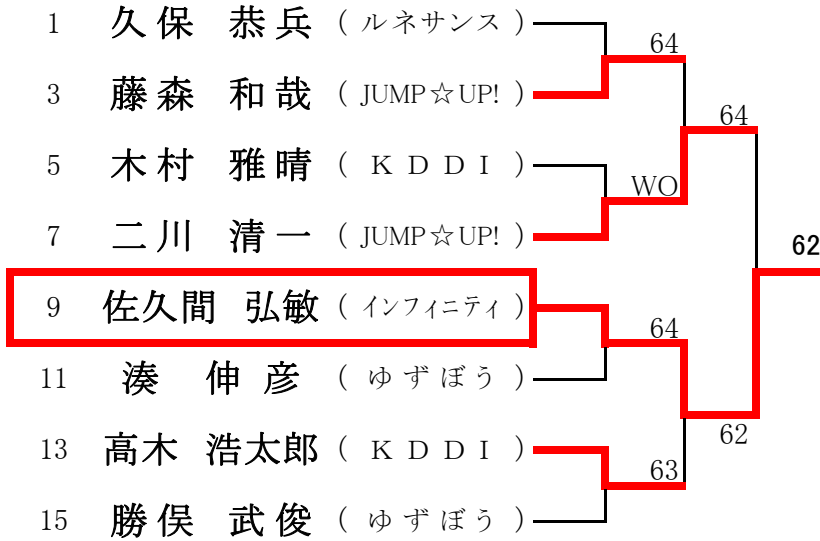

2012年 6月10日(日)

男子シングルスA (※Best8より) <参加数: 16> def(1) LL(0)

※□数字はLL