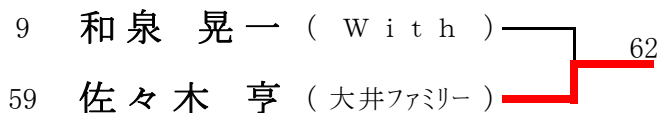

5位	6位	7位	8位
35	39	7	15

2013年 5月19日(日)／5月26日(日)

Best8以降は、5月26日(日) 運動公園 9:00実施

男子シングルスB (※Best8勝ち残り) <参加数: 77> def(14)

<3位決定戦>

~~2011年 4月 7日(土) ⇒ 7月13日(土)~~

男子ダブルスB (※Best8より) <参加数: 43> def(9)

<3位決定戦>

2013年 5月26日(日)

女子シングルスB (※Best8より) <参加数: 19> def(1)

<3位決定戦>

2013年 5月11日(土) 途中まで ⇒ 続き 6月29日(土)

女子ダブルスB (※Best8より) <参加数: 30> def(3)

<3位決定戦>

2012年 5月26日(A~D) 6月 1日(E~H) <予定>

男子シングルスA予選 (①予選通過 ②LL資格) <参加数:各ブロック 8>