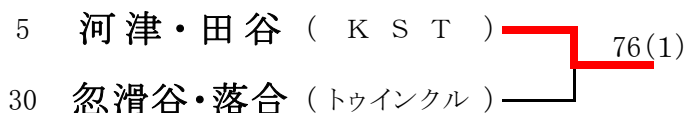

2013年 5月26日(日)

女子シングルスB (※Best8より) <参加数: 19> def(1)

<3位決定戦>

2013年 5月11日(土) 途中まで ⇒ 続き 6月29日(土)

女子ダブルスB (※Best8より) <参加数: 30> def(3)

<3位決定戦>

2012年 5月26日(A~D) 6月 1日(E~H) <予定>

男子シングルスA予選 (①予選通過 ②LL資格) <参加数:各ブロック 8>