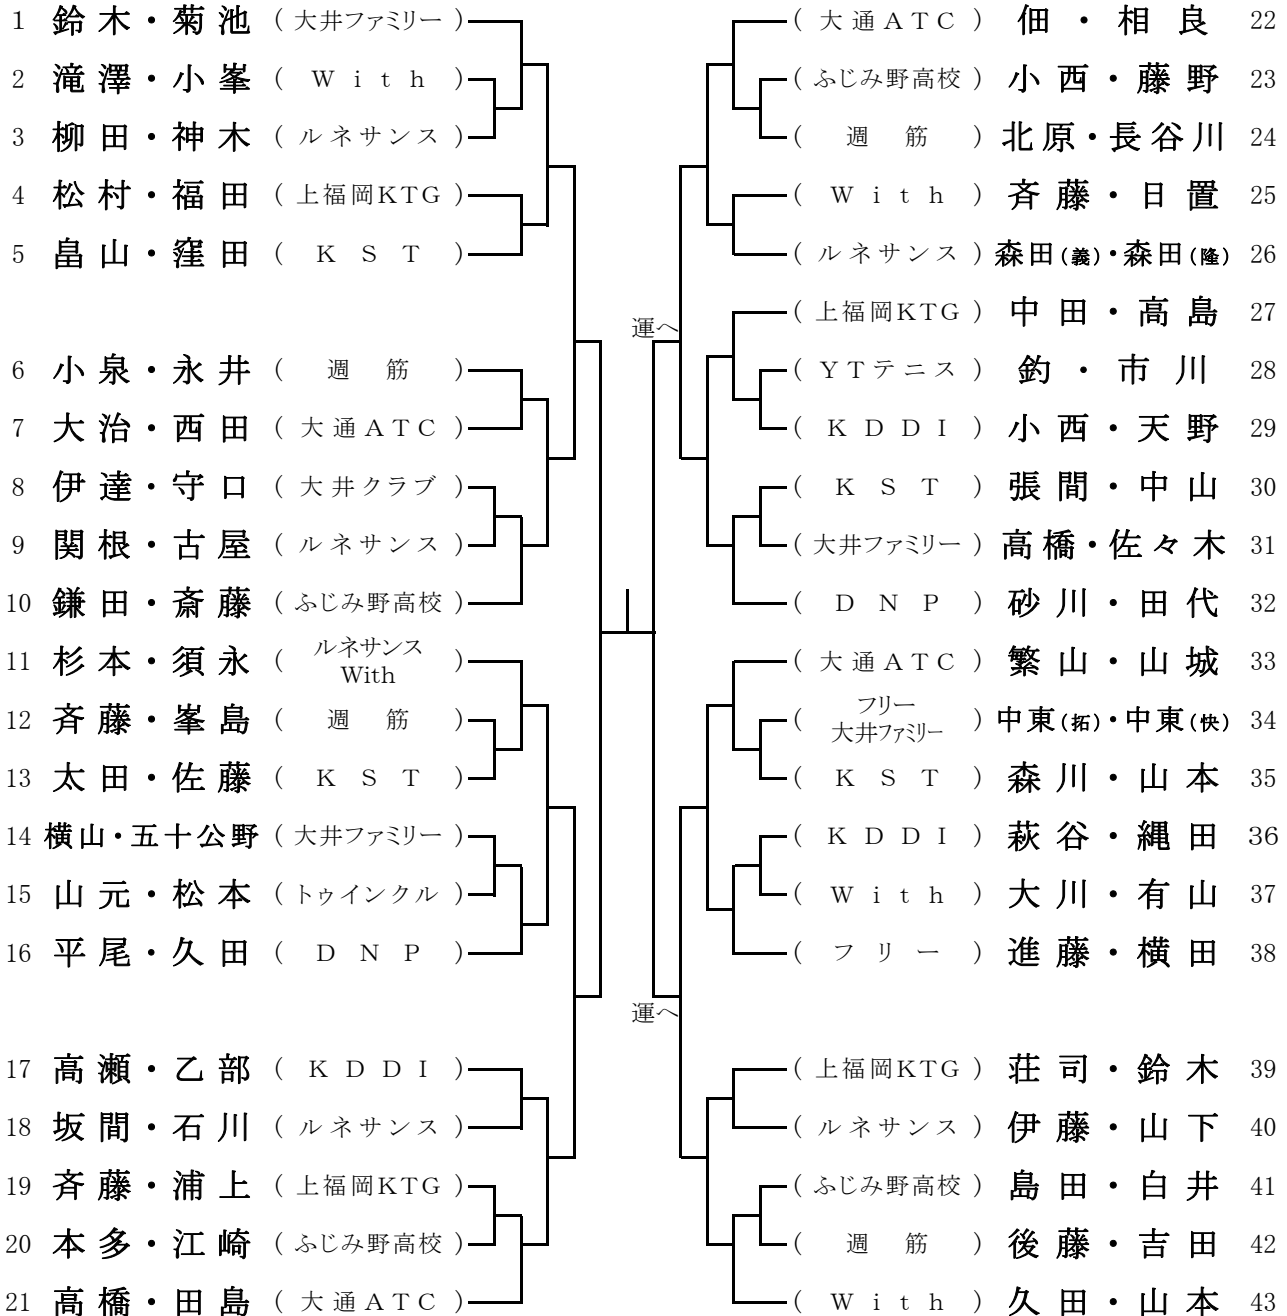

4月7日(日)  
7月13日(土)

男子ダブルス-B

※集合時間、場所 変更なし

【運動公園コート】

No. 2, 3, 8, 9, 12~15, 19, 20 9:00  
No.1, 4~7, 10 9:30  
No.11, 16~18, 21 10:30

【武蔵野コート】 ★注★ 7/13は3面進行

No. 23, 24, 28~31, 34~37, 41, 42 9:00  
No.22, 25~27, 32 9:30  
No.33, 38~40, 43 10:30

※Best4になったら、運動公園に移動します。  
(進行状況により変動する場合もあり)

3位決定戦

( ) — ( )

4月21日(日)  
6月16日(日)

男子ベテランシングルス

※集合時間、場所 変更あり!

【運動公園コート】

No. 2~5, 7~12 -9:00  
No. 1, 6, 13 -9:30

【武蔵野コート】

No. 15~20, 22~25 -9:00  
No. 14 -9:30

【ふじみ野高校】

No. 2~5, 7~12, 15, 16 9:00  
No. 1, 6, 13, 14, 17~20 9:30  
No. 22~25 10:00  
No. 21, 26 11:00

※駐車場は指定された場所を使用願います。  
駐車スペースに限りがありますので、  
極力相乗りで来場ください。  
(コート系の指示があった場合、従ってください)