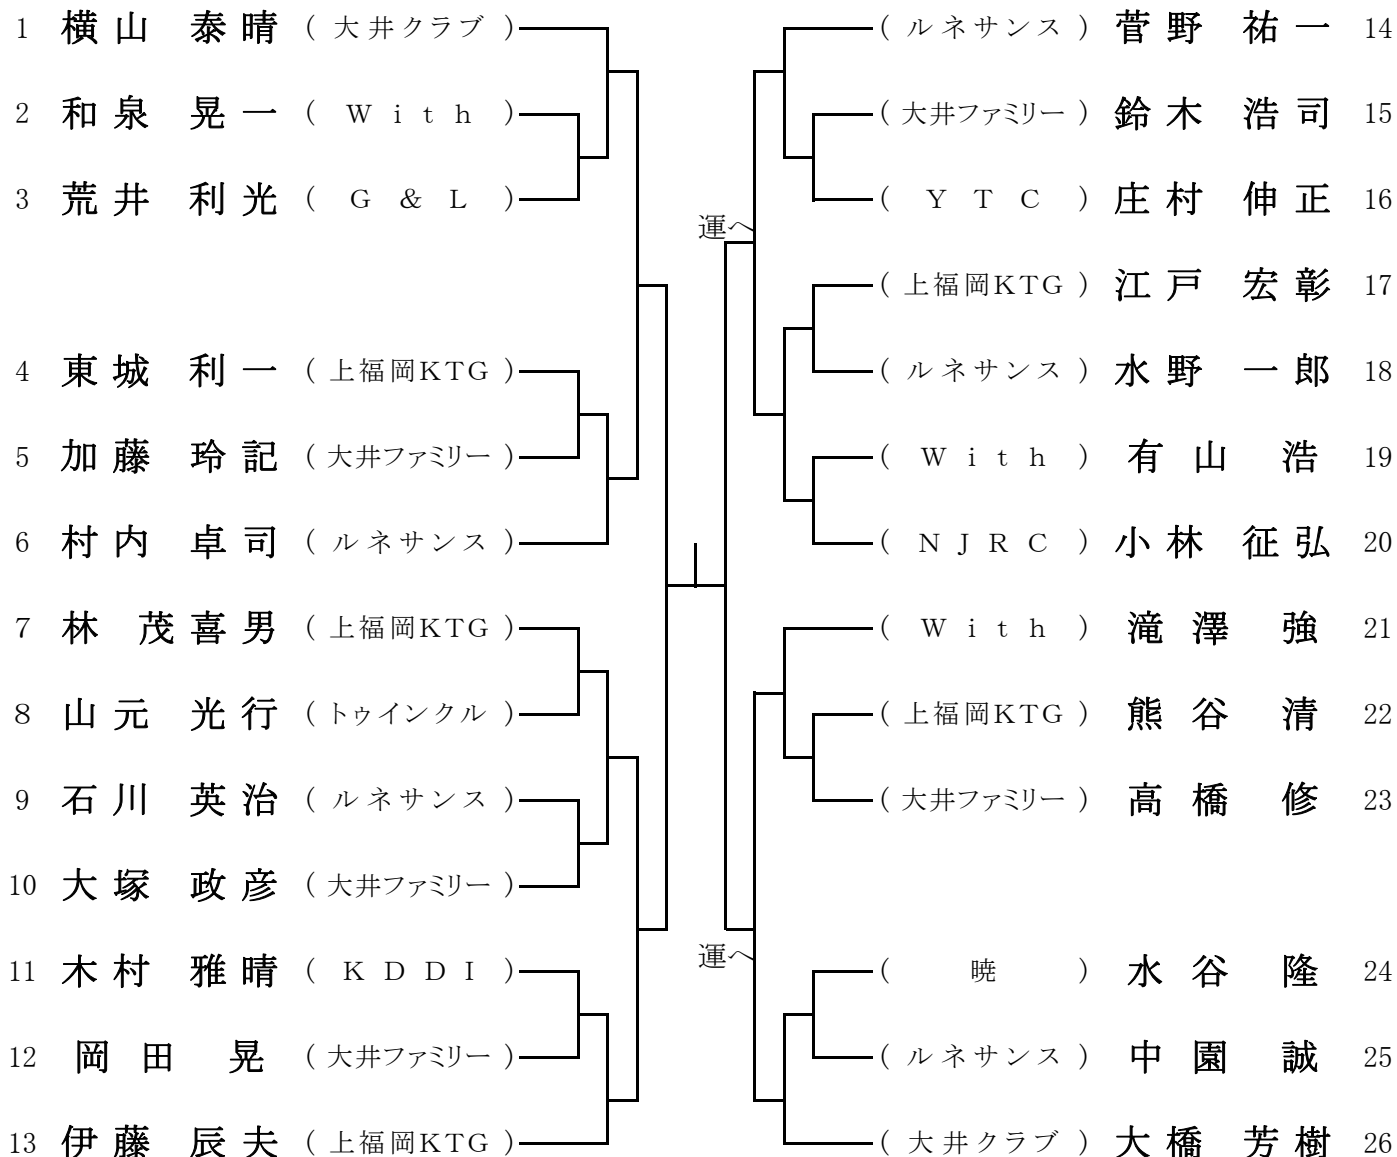

4月7日(日)  
7月13日(土)

男子ダブルス-B

※集合時間、場所 変更なし

【運動公園コート】

No. 2, 3, 8, 9, 12~15, 19, 20 9:00  
No.1, 4~7, 10 9:30  
No.11, 16~18, 21 10:30

【武蔵野コート】 ★注★ 7/13は3面進行

No. 23, 24, 28~31, 34~37, 41, 42 9:00  
No.22, 25~27, 32 9:30  
No.33, 38~40, 43 10:30

※Best4になったら、運動公園に移動します。  
(進行状況により変動する場合もあり)

3位決定戦

( ) — ( )

4月21日(日)  
6月16日(日)

男子ベテランシングルス

※集合時間、場所 変更あり!

【運動公園コート】

No. 2~5, 7~12 -9:00  
No. 1, 6, 13 -9:30

【武蔵野コート】

No. 15~20, 22~25 -9:00  
No. 14 -9:30

【ふじみ野高校】

No. 2~5, 7~12, 15, 16 9:00  
No. 1, 6, 13, 14, 17~20 9:30  
No. 22~25 10:00  
No. 21, 26 11:00

※駐車場は指定された場所を使用願います。  
駐車スペースに限りがありますので、  
極力相乗りで来場ください。  
(コート系の指示があった場合、従ってください)