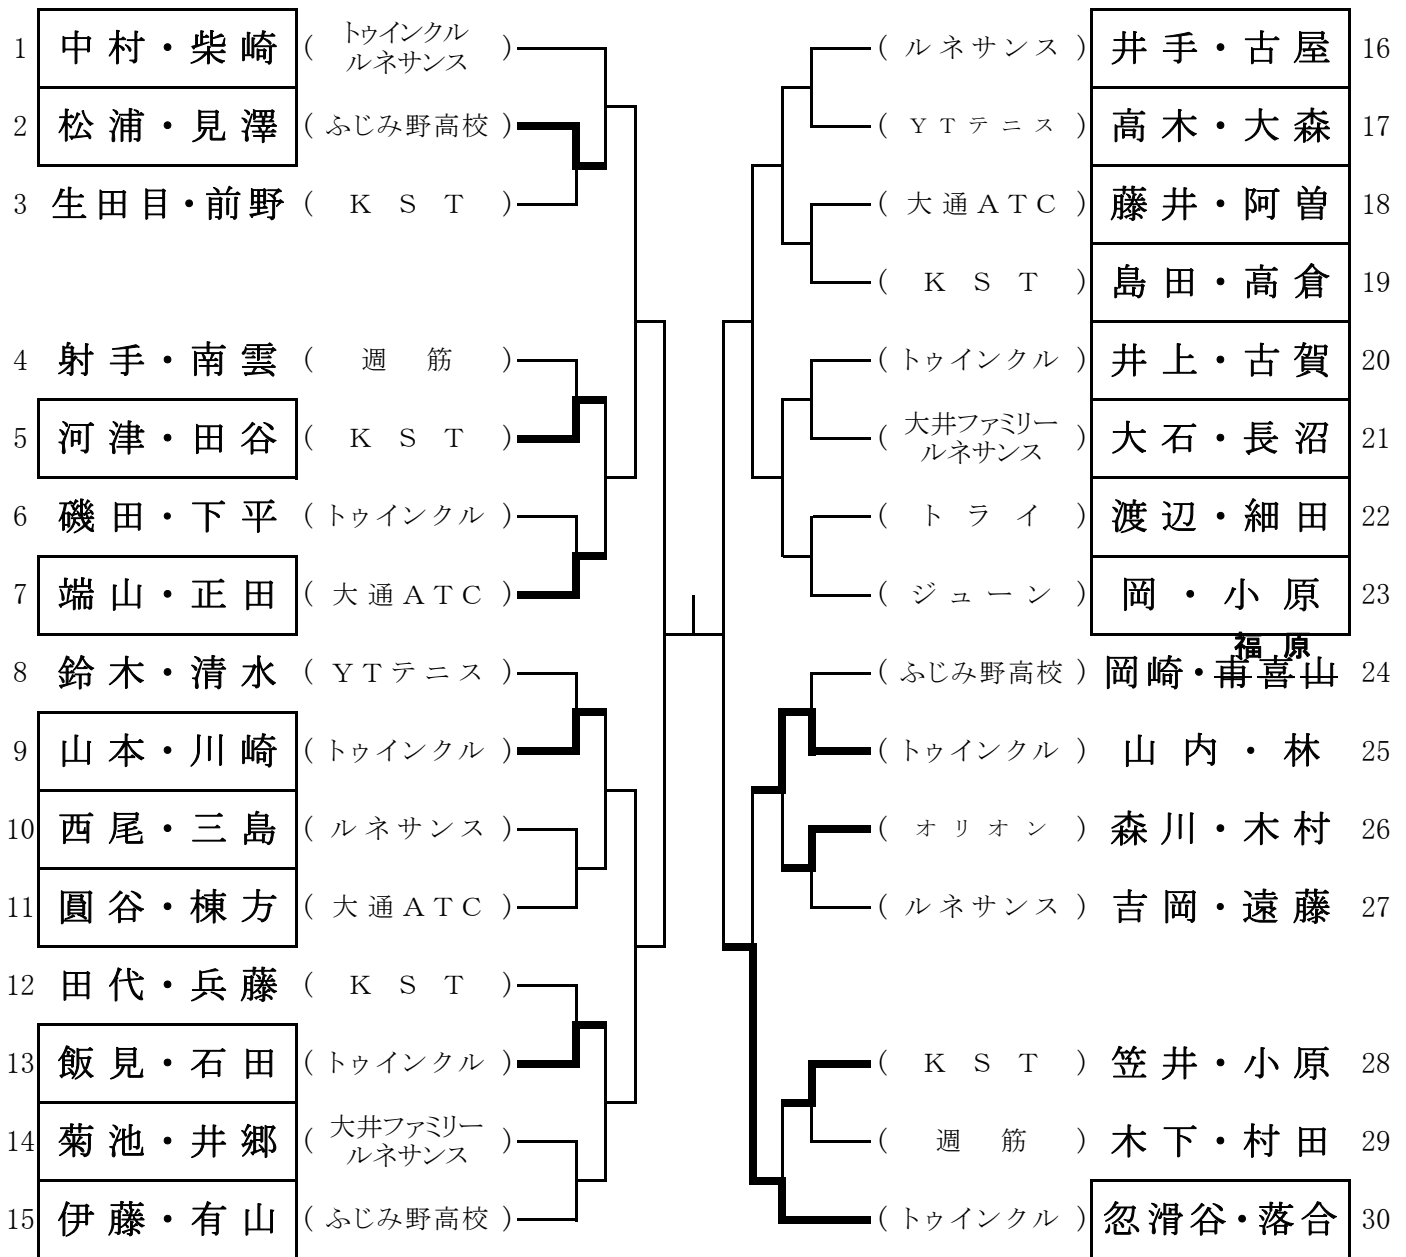

**女子ダブルスB**

※集合時間、場所 変更あり!

**6月29日(土)**

**【運動公園コート】**

- No.2~15 -9:00
- No.1, 16~19 10:00
- No.20~23 10:30

**【武蔵野コート】**

- No. 24~30 -9:00

※同日、10:30~シニアダブルスも実施します。

<b>【ふじみ野高校】</b>		
No. 10, 11, 14~23		9:00
No. 1, 2, 5, 7, 9, 13		10:00
No.30		12:00

※駐車場は指定された場所を使用願います。  
 駐車スペースに限りがありますので、  
 極力相乗りで来場ください。  
 (コート係の指示があった場合、従ってください)

5月11日(土) 途中まで シニアダブルス ※集合時間、場所 変更あり!  
 7月13日(土) 決勝トーナメントから実施  
 ⇒ 抽選も当日実施