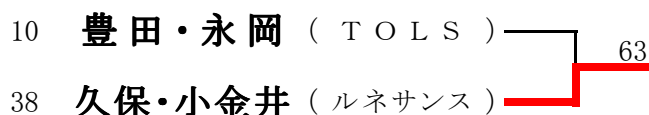

★「上福岡テニスガーデンA」「大井ファミリーA」は、直接対決の結果により、順位決定 ⇒ 大井ファミリーAが1位  
★「ライジング」「インフィニティ」は、直接対決の結果により、順位決定 ⇒ ライジングが3位

2013年10月13日(日)

女子団体2部リーグ <参加数：5> def(0)

【武蔵野コート】

<チームクルムズ 1部へ>  
<大井ファミリー B 2部へ>

	チーム名	1	2	3	4	5	勝点	順位
1	上福岡 テニスガーデン B		×1-2	○3-0	○2-1	×1-2	2	3
2	TOLS	○2-1		○2-1	○2-1	×1-2	3	2
3	上福岡 テニスガーデン C	×0-3	×1-2		○3-0	×0-3	1	4
4	大井ファミリー B	×1-2	×1-2	×0-3		×0-3	0	5
5	チームクルムズ	○2-1	○2-1	○3-0	○3-0		4	1

### 男子シングルスA (※Best8より) <参加数: 16> def(2) LL(2)

※□数字はLL

<3位決定戦>

5位	6位	7位	8位
16	7	1	9

2013年10月14日(日)

### 男子ダブルスA (※Best8より) <参加数: 38> def(8)

<3位決定戦>

5位	6位	7位	8位
19	9	33	26

2013年 10月19日(日)

女子団体3部リーグ <参加数 : 13> def(0)

<トウインクル A 2部へ>

3位決定戦

( 上福岡テニスガーデン D ) 1 — 2 ( 大井ファミリー D )