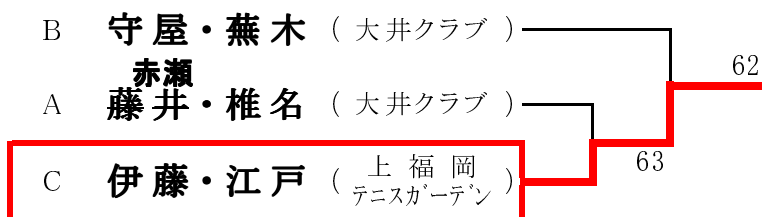

シニアダブルス (※決勝トーナメントより)