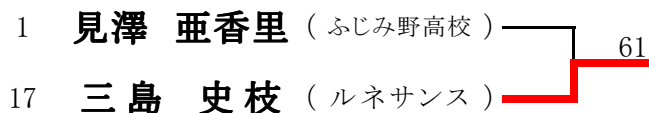

2013年 9月21日(土)

女子シングルスB (※Best8より) <参加数: 18> def(0)

<3位決定戦>

2013年 9月 7日(土)

女子ダブルスB (※Best8より) <参加数: 17組> def(1)

<3位決定戦>

2013年 9月 1日(日)

### 男子ベテランダブルス (※Best8より) <参加数: 15組> def(0)

<3位決定戦>

2013年 9月 1日(日)

<参加数: 9組> def(1)