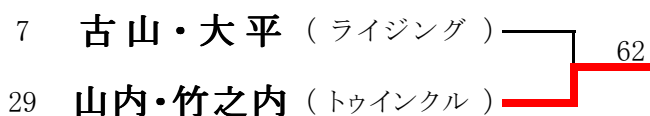

### 女子ダブルスA (※Best8より) <参加数：50> def(9)

<3位決定戦>

5位	6位	7位	8位
34	13	49	2

2013年10月13日(日)

女子団体1部リーグ <参加数：4> def(0) ※1チーム未エントリー

【ふじみ野高校コート】

<2部降格なし>

	チーム名	1	2	3	4		勝点	順位
1	上福岡 テニスガーデン A		○2-1	○2-1	×1-2		2	2
2	ライジング	×1-2		○2-1	×1-2		1	3
3	インフィニティ	×1-2	×1-2		○3-0		1	4
4	大井ファミリーA	○2-1	○2-1	×0-3			2	1