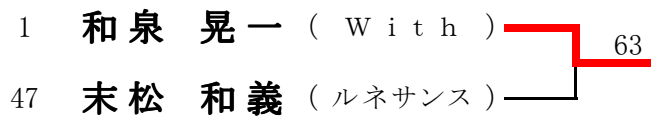

<3位決定戦>