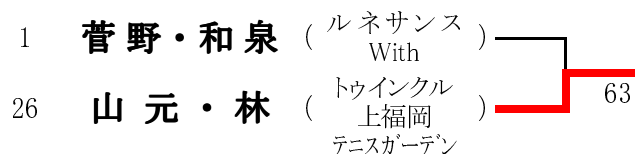

2013年 9月21日(土)

女子シングルスB (※Best8より) <参加数: 18> def(0)

<3位決定戦>

2013年 9月 7日(土)

女子ダブルスB (※Best8より) <参加数: 17組> def(1)

<3位決定戦>

2013年 9月 1日(日)

### 男子ベテランダブルス (※Best8より) <参加数: 15組> def(0)

<3位決定戦>

2013年 9月 1日(日)

<参加数: 9組> def(1)