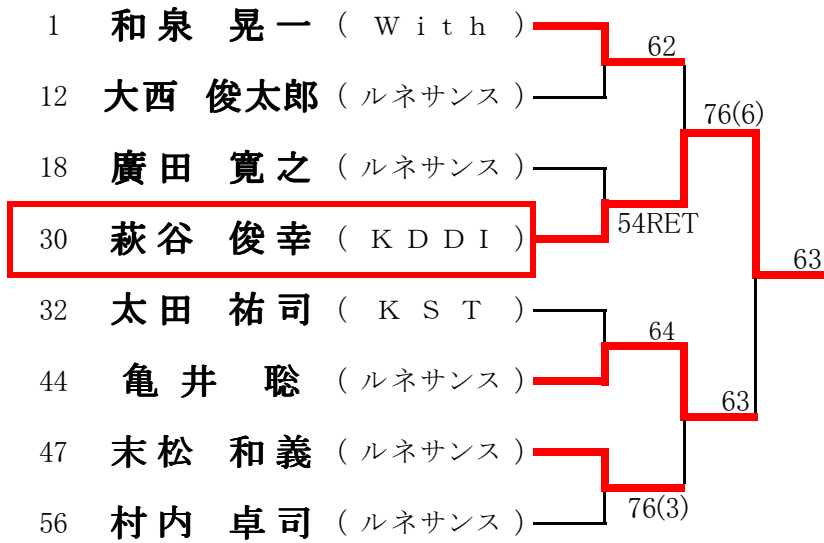

<Fブロック>

- ① 田中 直之 (Y T C)
- ② 伊与田 直哉 (D N P)

<Gブロック>

- ① 上原 浩路 (ゆずぼう)
- ② 大坪 廣司 (ルネサンス)

<Hブロック>

- ① 野村 恭平 (大井ファミリー)
- ② 両角 明博 (トウインクル)

<Iブロック>

- ① 熊倉 寛人 (大井ファミリー)
- ② 秋山 太郎 (K D D I)

2013年 9月29日(日)

男子シングルスB (※Best8より) <参加数 : 60> def(5)

<3位決定戦>

2013年10月12日(土)