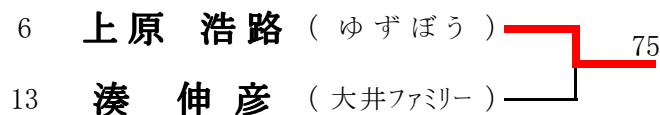

<3位決定戦>