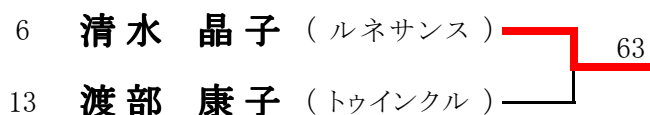

<3位決定戦>