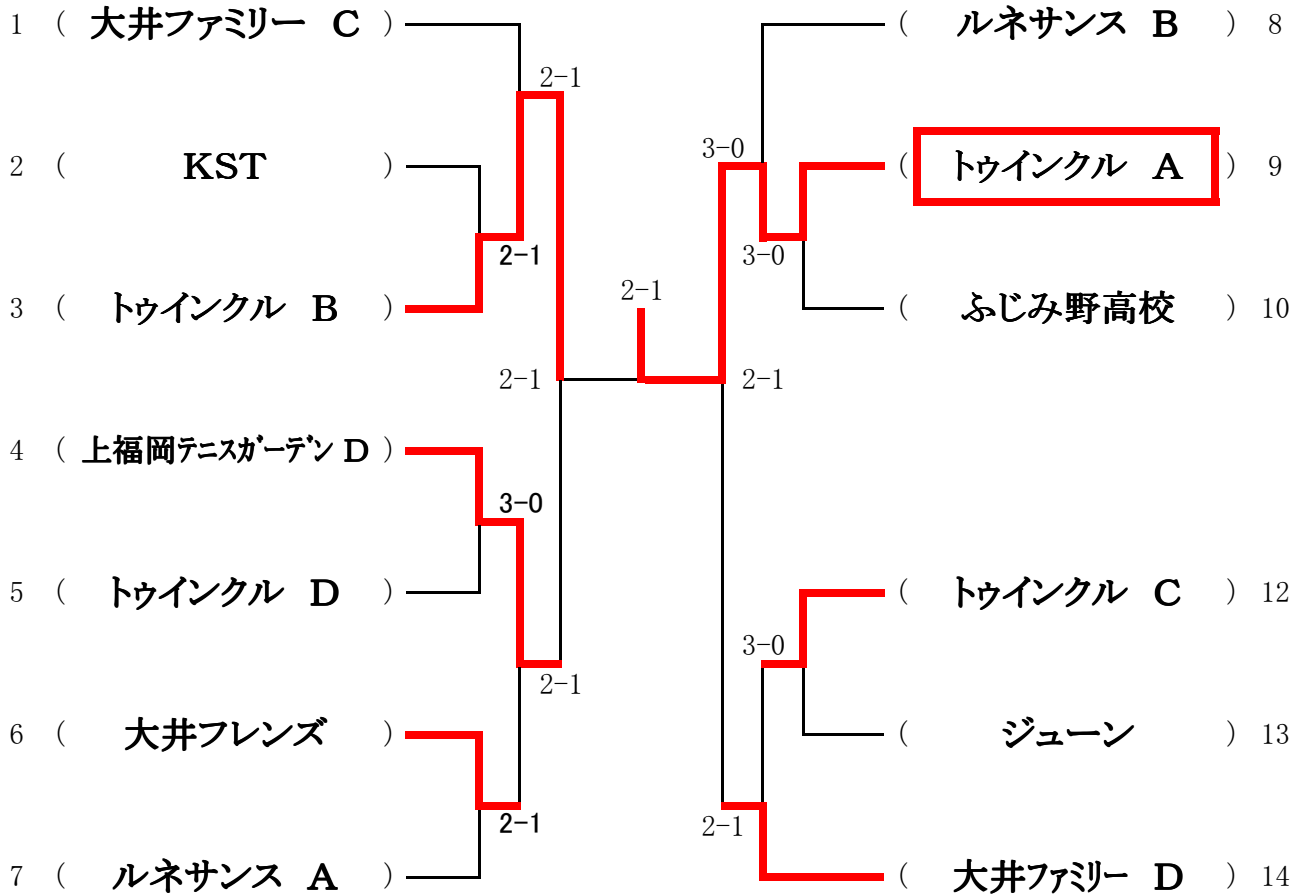

### 男子シングルスA (※Best8より) <参加数: 16> def(2) LL(2)

※□数字はLL

<3位決定戦>

5位	6位	7位	8位
16	7	1	9

2013年10月14日(日)

### 男子ダブルスA (※Best8より) <参加数: 38> def(8)

<3位決定戦>

5位	6位	7位	8位
19	9	33	26

2013年 10月19日(日)

女子団体3部リーグ <参加数 : 13> def(0)

<トウインクル A 2部へ>

3位決定戦

( 上福岡テニスガーデン D ) 1 — 2 ( 大井ファミリー D )

2013年11月 3日(日)

男子団体1部リーグ <参加数 : 5> def(0)

【衛生組合コート】

<KST A 2部へ>

	チーム名	1	2	3	4	5	勝点	順位
1	ゆずぼょう B		○3-0 6-3,6-1 6-4	×0-3 4-6,4-6 2-6	×1-2 4-6,6-1 1-6	×1-2 6-3,4-6 4-6	1	3
2	KST A	×0-3		×0-3	×1-2	○2-1	1	5
3	大井ファミリー A	○3-0	○3-0		○2-1	○2-1	4	1
4	ゆずぼょう A	○2-1	○2-1	×1-2		○2-1	3	2
5	大井クラブ A	○2-1 3-6,6-4 6-4	×1-2 6-2,2-6 4-6	×1-2 0-6,6-4 3-6	×1-2 4-6,6-4 3-6		1	4

★「ゆずぼょうB」「KSTA」「大井クラブ」は、3すくみにより、「KSTA」が5位決定。詳細は以下。

①(得セット) - (失セット) ⇒ 「ゆずぼょうB」(-2) 「KSTA」(-6) 「大井クラブ」(-2) ⇒ KSTAが5位  
※3位、4位決定

②(得ゲーム) - (失ゲーム) ⇒ 「ゆずぼょうB」(-1) 「大井クラブ」(-11) ⇒ ゆずぼょうBが3位

2013年10月20日(日) ⇒ 11月16日(土)