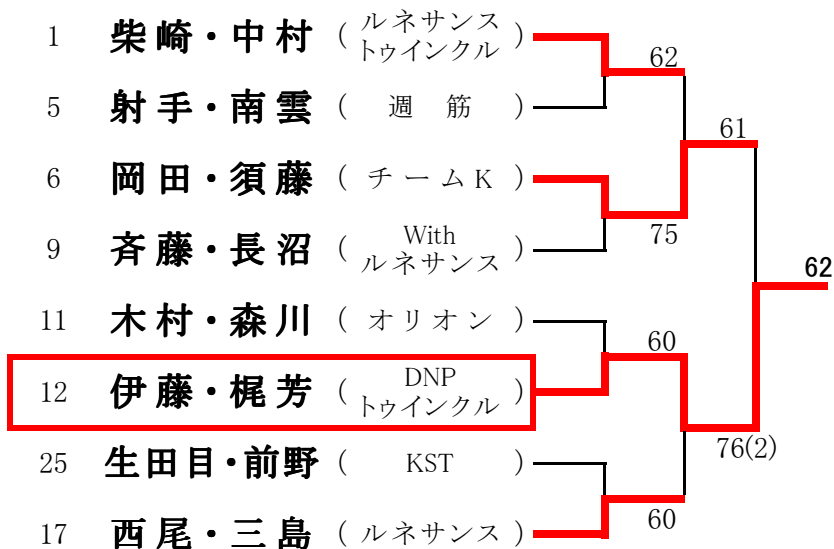

2013年 9月21日(土)

女子シングルスB (※Best8より) <参加数: 18> def(0)

<3位決定戦>

2013年 9月 7日(土)

女子ダブルスB (※Best8より) <参加数: 17組> def(1)

<3位決定戦>

2013年 9月 1日(日)

### 男子ベテランダブルス (※Best8より) <参加数: 15組> def(0)

<3位決定戦>

2013年 9月 1日(日)

<参加数: 9組> def(1)

### 女子ベテランダブルス (※決勝トーナメントより)

2013年 9月 7日(土)

<参加数: 10組> def(0)