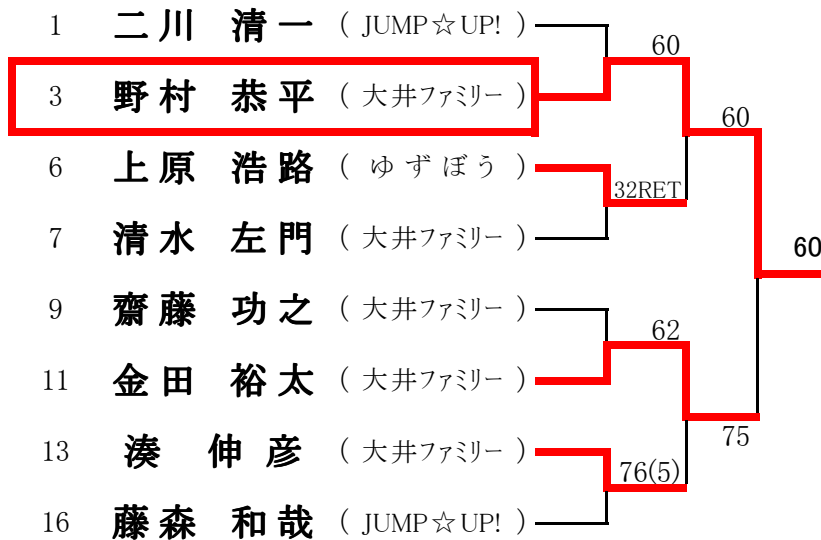

2013年11月10日(日)

男子シングルスA (※Best8より) <参加数: 16> def(2) LL(2)

※□数字はLL