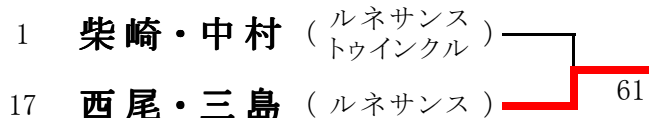

2013年 9月21日(土)

女子シングルスB (※Best8より) <参加数: 18> def(0)

<3位決定戦>

2013年 9月 7日(土)

女子ダブルスB (※Best8より) <参加数: 17組> def(1)

<3位決定戦>

2013年 9月 1日(日)

### 男子ベテランダブルス (※Best8より) <参加数: 15組> def(0)

<3位決定戦>

2013年 9月 1日(日)

<参加数: 9組> def(1)