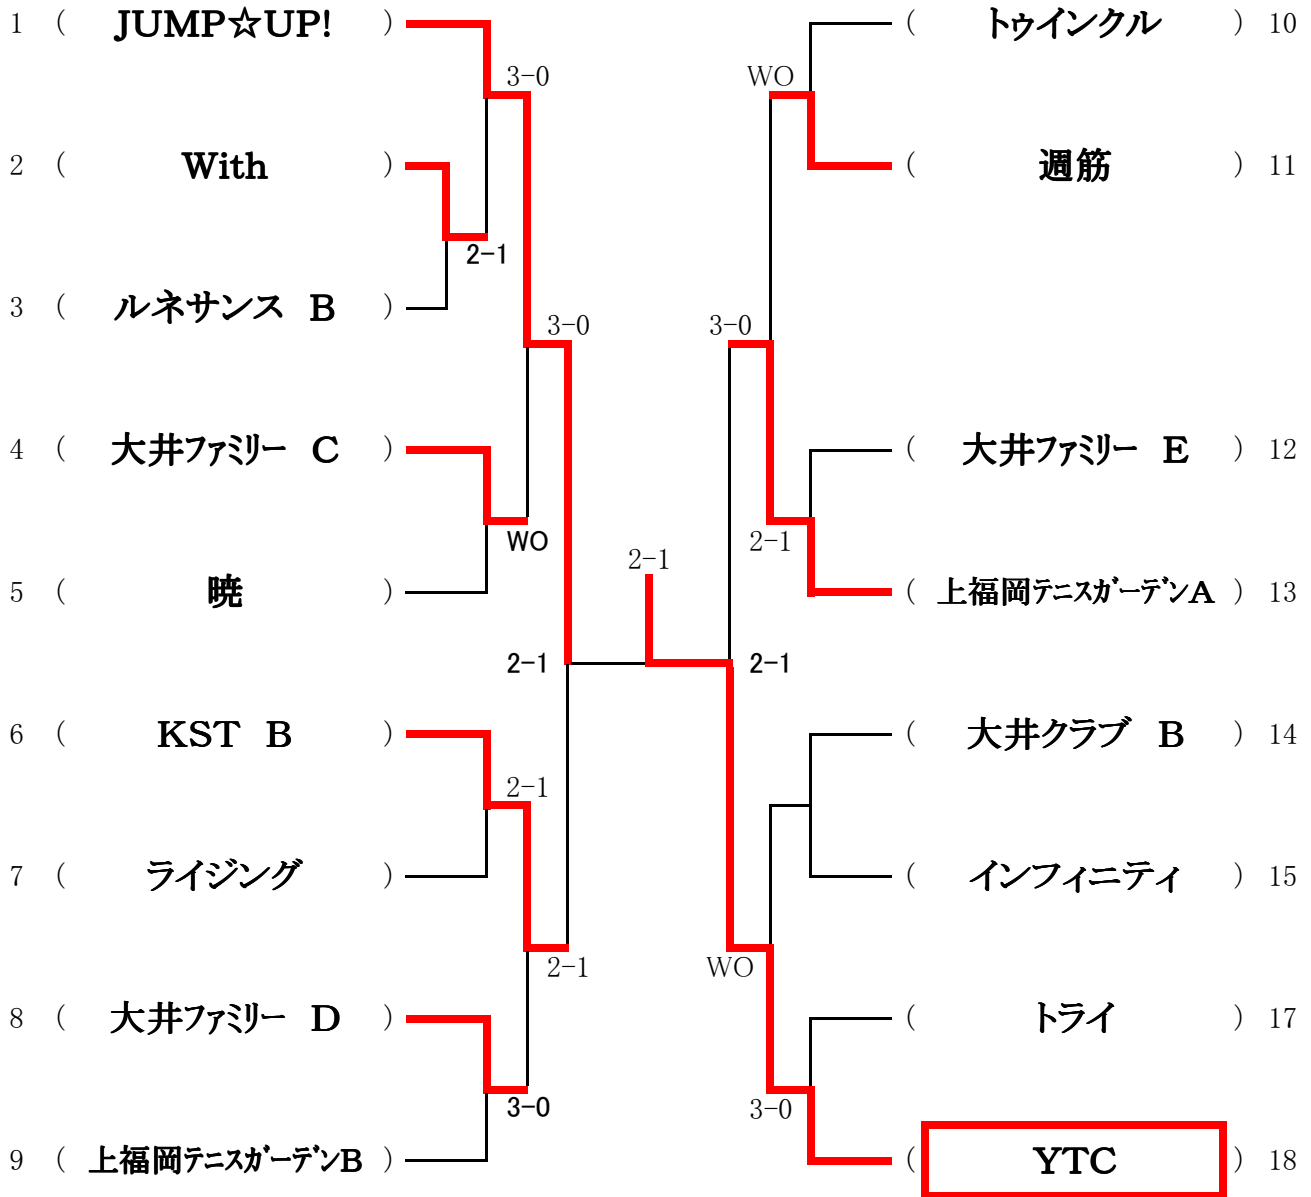

★「ゆずぼょうB」「KSTA」「大井クラブ」は、3すくみにより、「KSTA」が5位決定。詳細は以下。

①(得セット) - (失セット) ⇒ 「ゆずぼょうB」(-2) 「KSTA」(-6) 「大井クラブ」(-2) ⇒ KSTAが5位  
※3位、4位決定

②(得ゲーム) - (失ゲーム) ⇒ 「ゆずぼょうB」(-1) 「大井クラブ」(-11) ⇒ ゆずぼょうBが3位

2013年10月20日(日) ⇒ 11月16日(土)

男子団体2部リーグ <参加数 : 5> def(2)

【武蔵野コート】

<KDDI 1部へ>  
<TOLS 3部へ>

	チーム名	1	2	3	4	5	勝点	順位
1	大井ファミリー B			×1-2	○2-1		1	2
2	YTテニス						0	4
3	KDDI	○2-1			○2-1		3	1
4	ルネサンス A	×1-2		×1-2			0	3
5	TOLS						0	5

★「YTテニス」「TOLS」の2チーム棄権となったため、前回下位である「TOLS」が3部へ降格

2013年10月20日(日) ⇒ 11月16日(土)

男子団体3部リーグ <参加数 : 17> def(4)

<YTC 2部へ>

3位決定戦

( KST B ) 2 — 1 ( 上福岡テニスガーデンA )