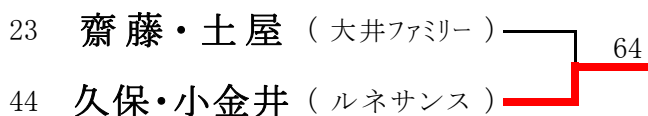

2012年 6月10日(日)

男子シングルスA (※Best8より) <参加数: 18> def(2) LL(2)

※□数字はLL

<3位決定戦>

5位	6位	7位	8位
6	14	11	3

2012年 6月23日(土)

男子ダブルスA (※Best8より) <参加数: 47> def(9)

<3位決定戦>