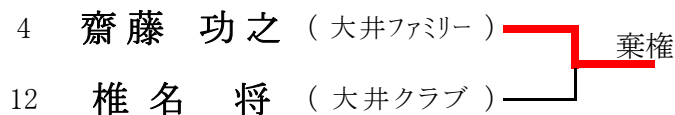

<3位決定戦>