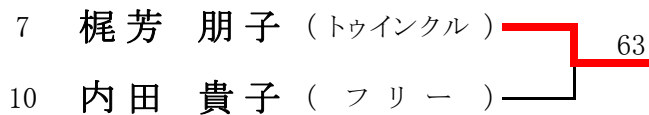

2012年 5月12日(土)

シニアダブルス (※決勝トーナメントより) <参加数: 8組> def(1)

2012年 5月12日(土)

女子シングルスB (※Best8より) <参加数: 19> def(6)

<3位決定戦>

5位	6位	7位	8位
X	X	X	X

2012年 5月12日(土)

女子ダブルスB (※Best8より) <参加数: 28> def(1)