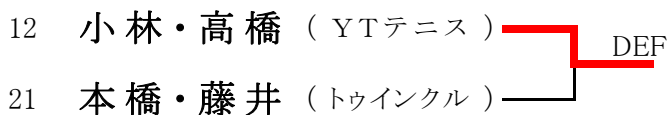

<3位決定戦>