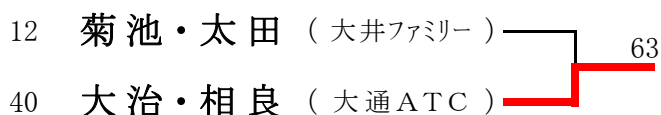

5位	6位	7位	8位
24	8	37	16

2012年 5月20日(日)／5月26日(土) <予定>
Best8以降は、5月26日(土) 運動公園 9:00実施

男子シングルスB (※Best8勝ち残り) <参加数 : 92> def(18)

<3位決定戦>

2011年 4月 7日(土)

男子ダブルスB (※Best8より) <参加数 : 40> def(1)

<3位決定戦>

2012年 4月21日(土)