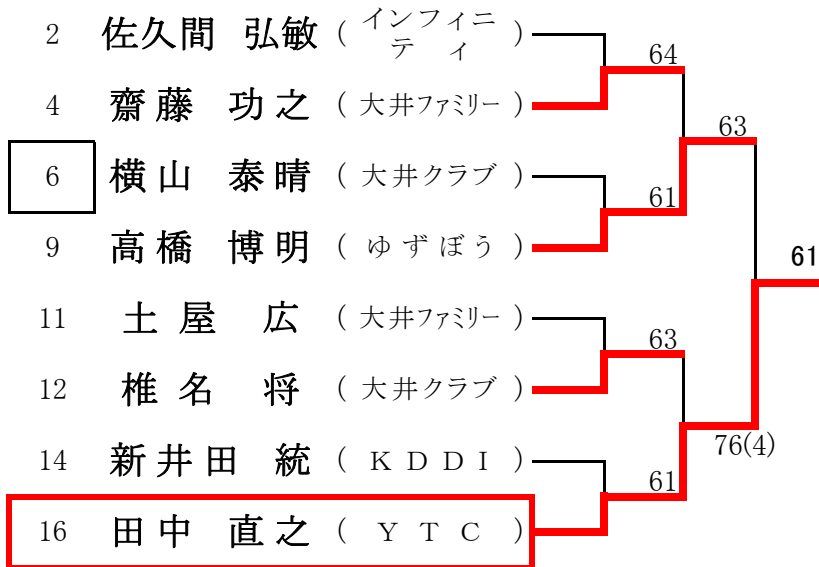

2012年 4月15日(日)

女子シングルスA (※Best8より) <参加数: 20> def(2)

<3位決定戦>

5位	6位	7位	8位
4	15	10	17

2012年 6月23日(土)

女子ダブルスA (※Best8より) <参加数: 48> def(5)

<3位決定戦>

5位	6位	7位	8位
8	39	17	25

2012年 6月10日(日)

男子シングルスA (※Best8より) <参加数: 18> def(2) LL(2)

※□数字はLL

<3位決定戦>

5位	6位	7位	8位
6	14	11	3

2012年 6月23日(土)

男子ダブルスA (※Best8より) <参加数: 47> def(9)

<3位決定戦>