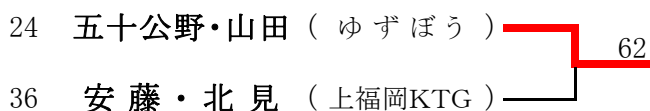

2012年 4月15日(日)

女子シングルスA (※Best8より) <参加数: 20> def(2)

<3位決定戦>

5位	6位	7位	8位
4	15	10	17

2012年 6月23日(土)

女子ダブルスA (※Best8より) <参加数: 48> def(5)

<3位決定戦>

5位	6位	7位	8位
8	39	17	25