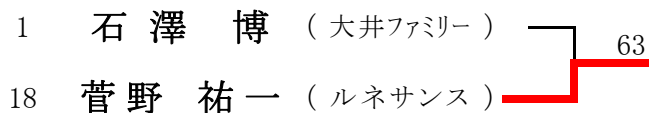

<3位決定戦>