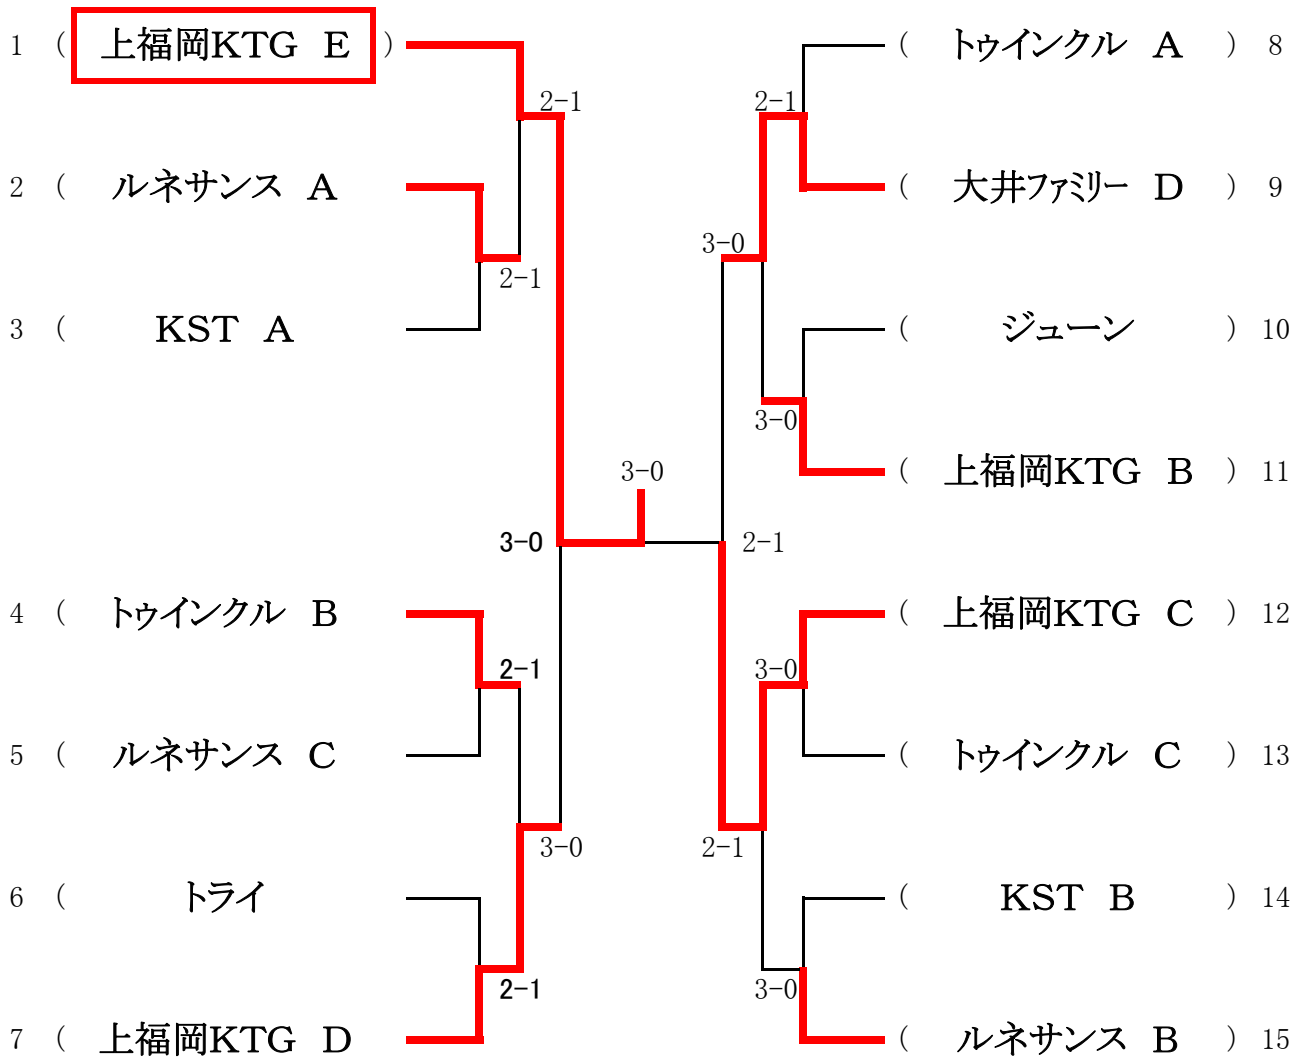

2012年 6月 3日(日)

女子団体3部リーグ <参加数 : 15> def(0)

<上福岡KTG E 2部へ>

3位決定戦

(上福岡KTG D) 1 — 2 (大井ファミリー D)

2012年 7月 1日(日)

男子団体1部リーグ <参加数 : 5> def(0)

【衛生組合コート】

<TOLS 2部へ>

	チーム名	1	2	3	4	5	勝点	順位
1	大井ファミリーA		×0-3	×1-2	×0-3	○2-1	1	4
2	ルネサンス A	○3-0		○3-0	○3-0	○3-0	4	1
3	ゆずぼう A	○2-1	×0-3		×1-2	○2-1	2	3
4	KST A	○3-0	×0-3	○2-1		×1-2	2	2
5	TOLS	×1-2	×0-3	×1-2	○2-1		1	5

★「ゆずぼうA」「KSTA」は、直接対決結果により、「KSTA」が2位

★「大井ファミリーA」「TOLS」は、直接対決結果により、「大井ファミリーA」が4位

2012年 7月 1日(日)

男子団体2部リーグ <参加数 : 5> def(0)

【武蔵野コート】

<大井ファミリーB 1部へ>

<YTテニス 3部へ>

	チーム名	1	2	3	4	5	勝点	順位
1	KDDI A		×1-2	×1-2	○2-1	×1-2	1	4
2	大井ファミリーB	○2-1		○2-1	○2-1	○2-1	4	1
3	JUMP☆UP!	○2-1	×1-2		○2-1	×1-2	2	3
4	YTテニス	×1-2	×1-2	×1-2		○2-1	1	5
5	大井クラブ A	○2-1	×1-2	○2-1	×1-2		2	2

★「大井クラブA」「JUMP☆UP!」は、直接対決結果により、「大井クラブA」が2位

★「KDDI A」「YTテニス」は、直接対決結果により、「KDDI A」が4位