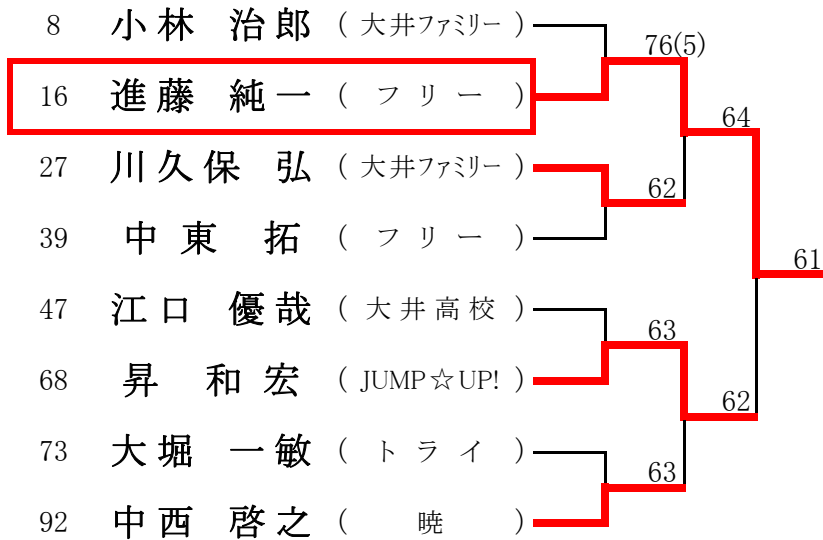

2012年 5月20日(日)／5月26日(土) <予定>
Best8以降は、5月26日(土) 運動公園 9:00実施

男子シングルスB (※Best8勝ち残り) <参加数 : 92> def(18)