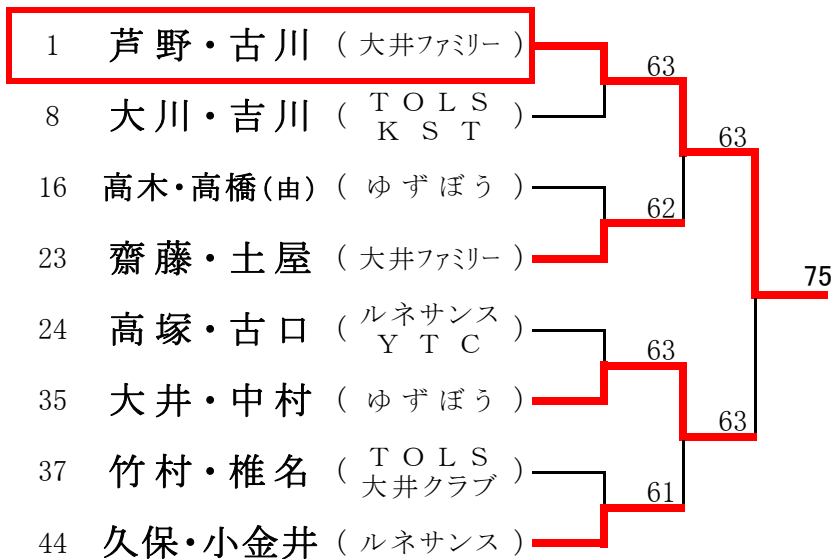

2012年 6月10日(日)

男子シングルスA (※Best8より) <参加数: 18> def(2) LL(2)

※□数字はLL

<3位決定戦>

5位	6位	7位	8位
6	14	11	3

2012年 6月23日(土)

男子ダブルスA (※Best8より) <参加数: 47> def(9)

<3位決定戦>

5位	6位	7位	8位
24	8	37	16

2012年 5月20日(日)／5月26日(土) <予定>
Best8以降は、5月26日(土) 運動公園 9:00実施

男子シングルスB (※Best8勝ち残り) <参加数 : 92> def(18)

<3位決定戦>

2011年 4月 7日(土)

男子ダブルスB (※Best8より) <参加数 : 40> def(1)

<3位決定戦>

2012年 4月21日(土)