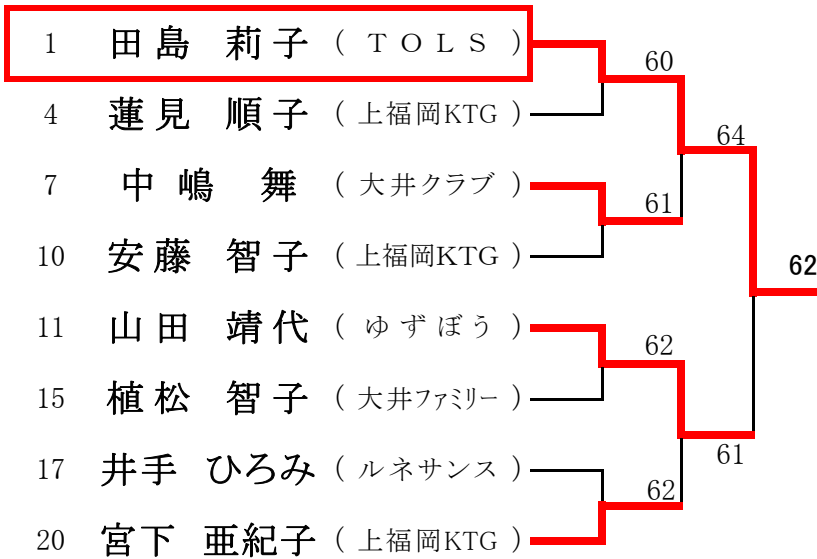

2012年 4月15日(日)

女子シングルスA (※Best8より) <参加数: 20> def(2)

<3位決定戦>

5位	6位	7位	8位
4	15	10	17

2012年 6月23日(土)

女子ダブルスA (※Best8より) <参加数: 48> def(5)

<3位決定戦>

5位	6位	7位	8位
8	39	17	25

2012年 6月10日(日)

男子シングルスA (※Best8より) <参加数: 18> def(2) LL(2)

※□数字はLL

<3位決定戦>

5位	6位	7位	8位
6	14	11	3

2012年 6月23日(土)

男子ダブルスA (※Best8より) <参加数: 47> def(9)

<3位決定戦>