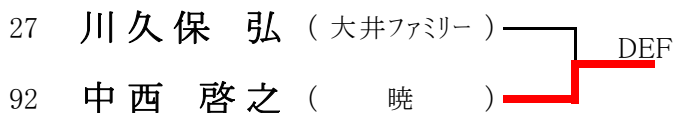

<3位決定戦>