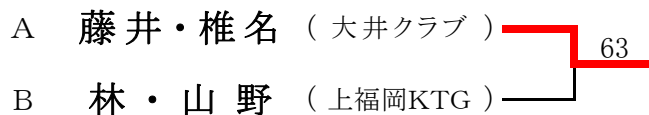

シニアダブルス (※決勝トーナメントより) <参加数: 8組> def(1)