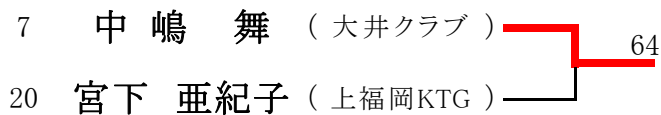

2012年 4月15日(日)

女子シングルスA (※Best8より) <参加数: 20> def(2)

<3位決定戦>

5位	6位	7位	8位
4	15	10	17

2012年 6月23日(土)

女子ダブルスA (※Best8より) <参加数: 48> def(5)

<3位決定戦>

5位	6位	7位	8位
8	39	17	25