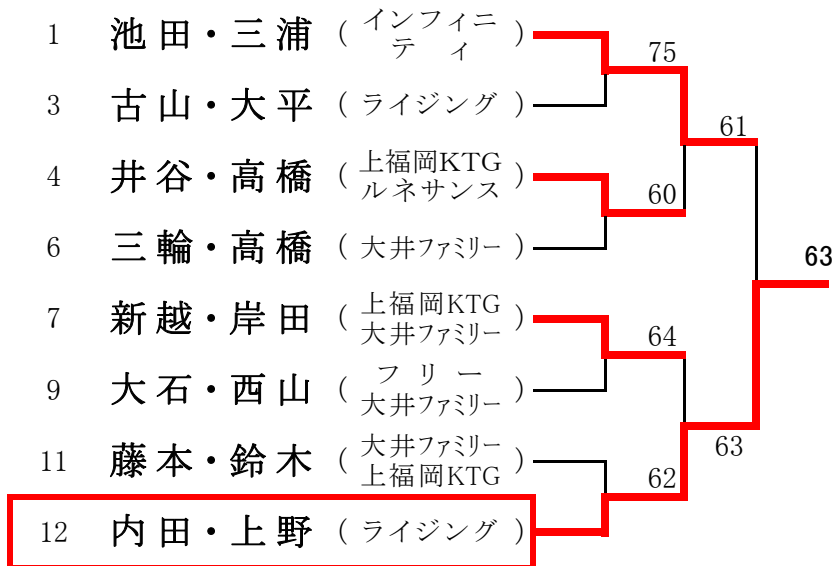

2012年11月 4日(日) ※ 9月 2日(日)雨天延期

男子ベテランダブルス (※Best8より) <参加数: 14> def(1)

<3位決定戦>

2012年11月 4日(日) ※ 9月 2日(日)雨天延期

女子ベテランダブルス (※Best8より) <参加数: 12> def(1)

<3位決定戦>

2012年 9月16日(日)

シニアダブルス (※決勝トーナメントより) <参加数: 9組> def(0)