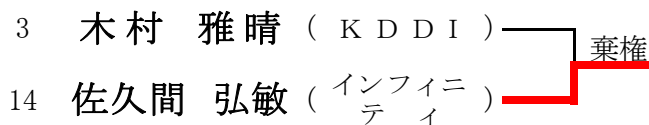

<3位決定戦>

| 5位 | 6位 | 7位 | 8位 |
|----|----|----|----|
| 13 | 11 | 25 | 40 |

2012年11月10日(土)

男子シングルスA (※Best8より) <参加数: 16> def(0)

<3位決定戦>

※3名は行使せず

| 5位 | 6位 | 7位 | 8位 |
|----|----|----|----|
| - | 12 | - | - |

2012年11月11日(日)