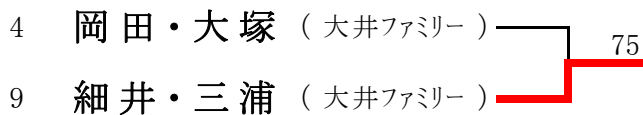

2012年11月 4日(日) ※ 9月 2日(日)雨天延期

男子ベテランダブルス (※Best8より) <参加数: 14> def(1)

<3位決定戦>

2012年11月 4日(日) ※ 9月 2日(日)雨天延期

女子ベテランダブルス (※Best8より) <参加数: 12> def(1)

<3位決定戦>

2012年 9月16日(日)

シニアダブルス (※決勝トーナメントより) <参加数: 9組> def(0)