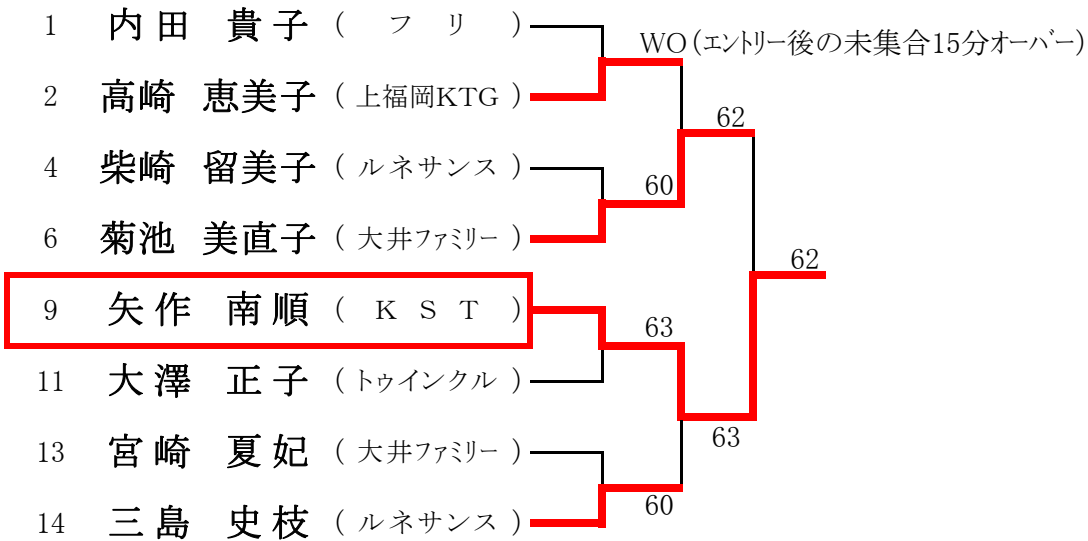

2012年 5月20日(日) / 5月26日(土) <予定>

2012年11月10日(土) / 12月 1日(土)

男子シングルスB (※Best8勝ち残り) <参加数 : 80> def(20)

※No66, No77 両名とのWO

<3位決定戦>

2012年 9月 8日(土)

男子ダブルスB (※Best8より) <参加数 : 38> def(1)

<3位決定戦>

2012年 9月29日(土)

女子シングルスB (※Best8より) <参加数: 14> def(2)

<3位決定戦>

| 5位 | 6位 | 7位 | 8位 |
|----|----|----|----|
| X | X | X | X |

2012年 9月16日(日) 途中経過(豪雨により中断)

2012年11月 4日(日) 続き

女子ダブルスB (※Best8より) <参加数: 27> def(0)

<3位決定戦>