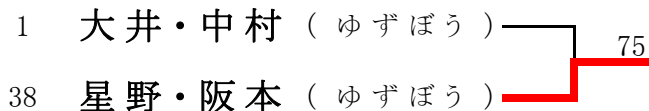

<3位決定戦>