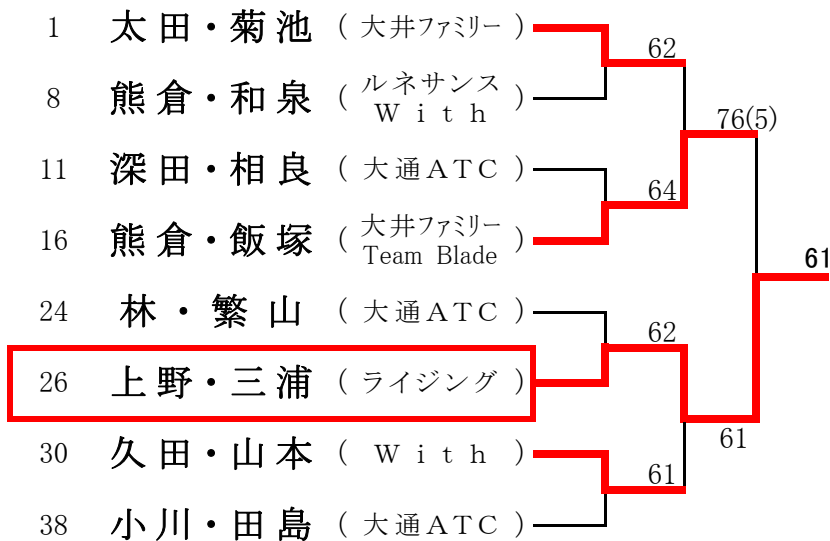

2012年 5月20日(日) / 5月26日(土) <予定>

2012年11月10日(土) / 12月 1日(土)

男子シングルスB (※Best8勝ち残り) <参加数 : 80> def(20)

※No66, No77 両名とのWO

<3位決定戦>

2012年 9月 8日(土)

男子ダブルスB (※Best8より) <参加数 : 38> def(1)

<3位決定戦>