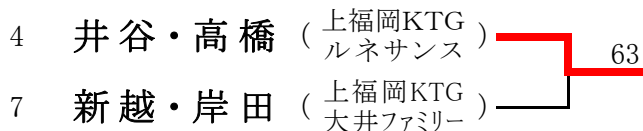

2012年11月 4日(日) ※ 9月 2日(日)雨天延期

男子ベテランダブルス (※Best8より) <参加数: 14> def(1)

<3位決定戦>

2012年11月 4日(日) ※ 9月 2日(日)雨天延期

女子ベテランダブルス (※Best8より) <参加数: 12> def(1)

<3位決定戦>

2012年 9月16日(日)

シニアダブルス (※決勝トーナメントより) <参加数: 9組> def(0)