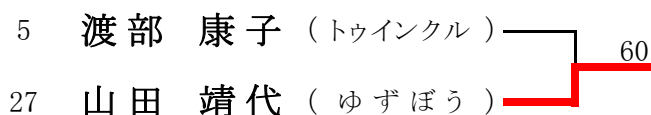

<3位決定戦>