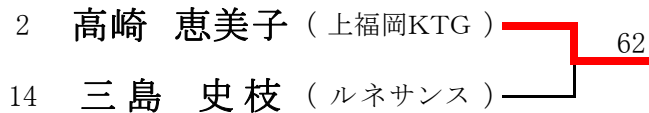

<3位決定戦>