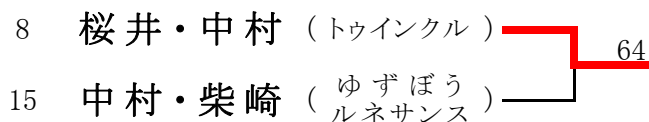

2012年 9月29日(土)

女子シングルスB (※Best8より) <参加数: 14> def(2)

<3位決定戦>

| 5位 | 6位 | 7位 | 8位 |
|----|----|----|----|
| X | X | X | X |

2012年 9月16日(日) 途中経過(豪雨により中断)

2012年11月 4日(日) 続き

女子ダブルスB (※Best8より) <参加数: 27> def(0)

<3位決定戦>