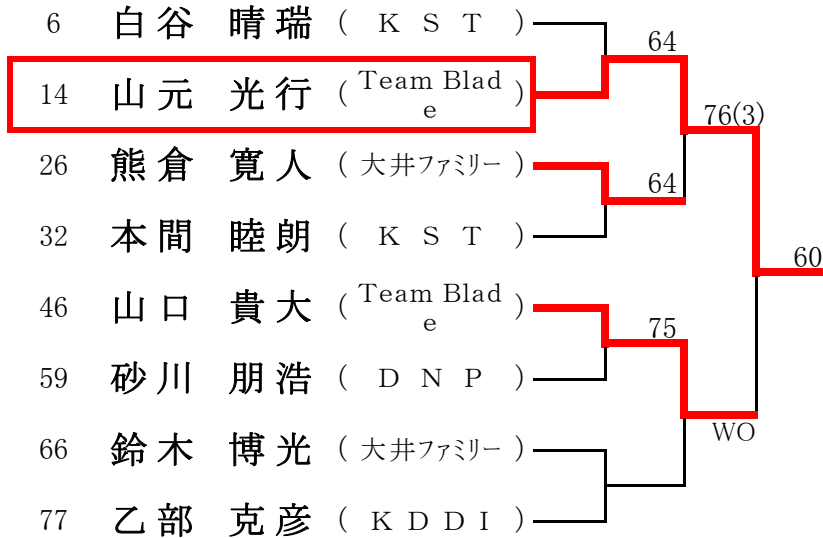

2012年 5月20日(日) / 5月26日(土) <予定>

2012年11月10日(土) / 12月 1日(土)

男子シングルスB (※Best8勝ち残り) <参加数 : 80> def(20)