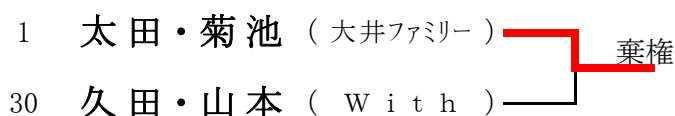

2012年 5月20日(日) / 5月26日(土) <予定>

2012年11月10日(土) / 12月 1日(土)

男子シングルスB (※Best8勝ち残り) <参加数 : 80> def(20)

※No66, No77 両名とのWO

<3位決定戦>

2012年 9月 8日(土)

男子ダブルスB (※Best8より) <参加数 : 38> def(1)

<3位決定戦>