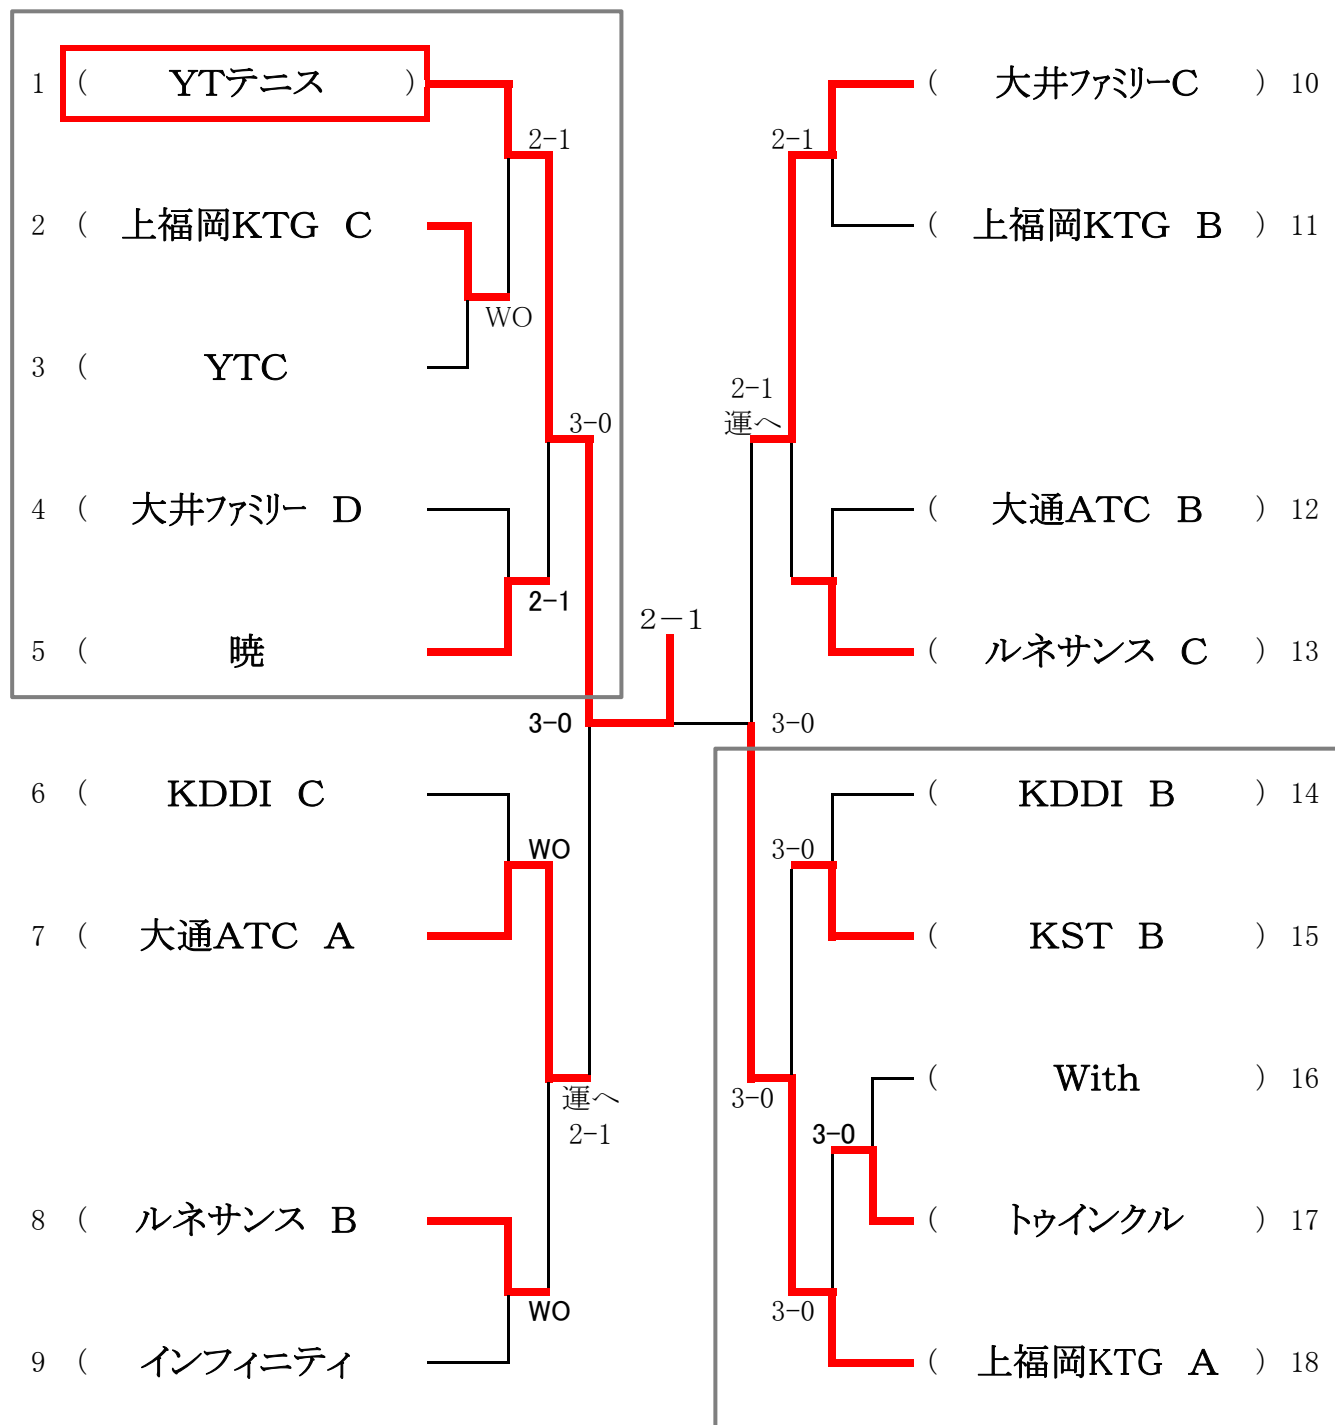

男子団体1部リーグ <参加数：5> def(0)

【衛生組合コート】

<ルネサンス A 2部へ>

| | チーム名 | 1 | 2 | 3 | 4 | 5 | 勝点 | 順位 |
|---|----------|---|------|------|------|------|----|----|
| 1 | ルネサンス A | | 棄権 | | | | 0 | 5 |
| 2 | KST A | | | ×1-2 | ×1-2 | ○2-1 | 1 | 2 |
| 3 | ゆずぼう A | | ○2-1 | | ×1-2 | ×1-2 | 1 | 3 |
| 4 | 大井ファミリーA | | ○2-1 | ○2-1 | | ○3-0 | 3 | 1 |
| 5 | 大井ファミリーB | | ×1-2 | ○2-1 | ×0-3 | | 1 | 4 |

★「KST A」「ゆずぼうA」「大井ファミリーB」は、3すくみにより順位を決定
⇒(得セット) - (失セット)で、大井ファミリーBが4位決定。

「KST A」「ゆずぼう A」は、同点となり、(得ゲーム) - (失ゲーム)で、KST Aが2位決定

2012年10月27日(土)

男子団体2部リーグ <参加数：5> def(0)

【衛生組合コート】

<ゆずぼう B 1部へ>
<TOLS 3部へ>

| | チーム名 | 1 | 2 | 3 | 4 | 5 | 勝点 | 順位 |
|---|----------|---|------|------|------|------|----|----|
| 1 | TOLS | | 棄権 | | | | 0 | 5 |
| 2 | 大井クラブ A | | | ○2-1 | ×1-2 | ×1-2 | 1 | 3 |
| 3 | JUMP☆UP! | | ×1-2 | | ○3-0 | ×1-2 | 1 | 2 |
| 4 | KDDI A | | ○2-1 | ×0-3 | | ×1-2 | 1 | 4 |
| 5 | ゆずぼう B | | ○2-1 | ○2-1 | ○2-1 | | 3 | 1 |

★「大井クラブ」「JUMP☆UP!」「KDDI A」は、3すくみにより順位を決定
⇒(得セット) - (失セット)で、JUMP☆UP! が2位、「大井クラブ」が3位決定。

2012年10月27日(土)

男子団体3部リーグ <参加数: 18> def(3)

<YTテニス 2部へ>

3位決定戦

(大通ATC A) 1 — 2 (大井ファミリーC)