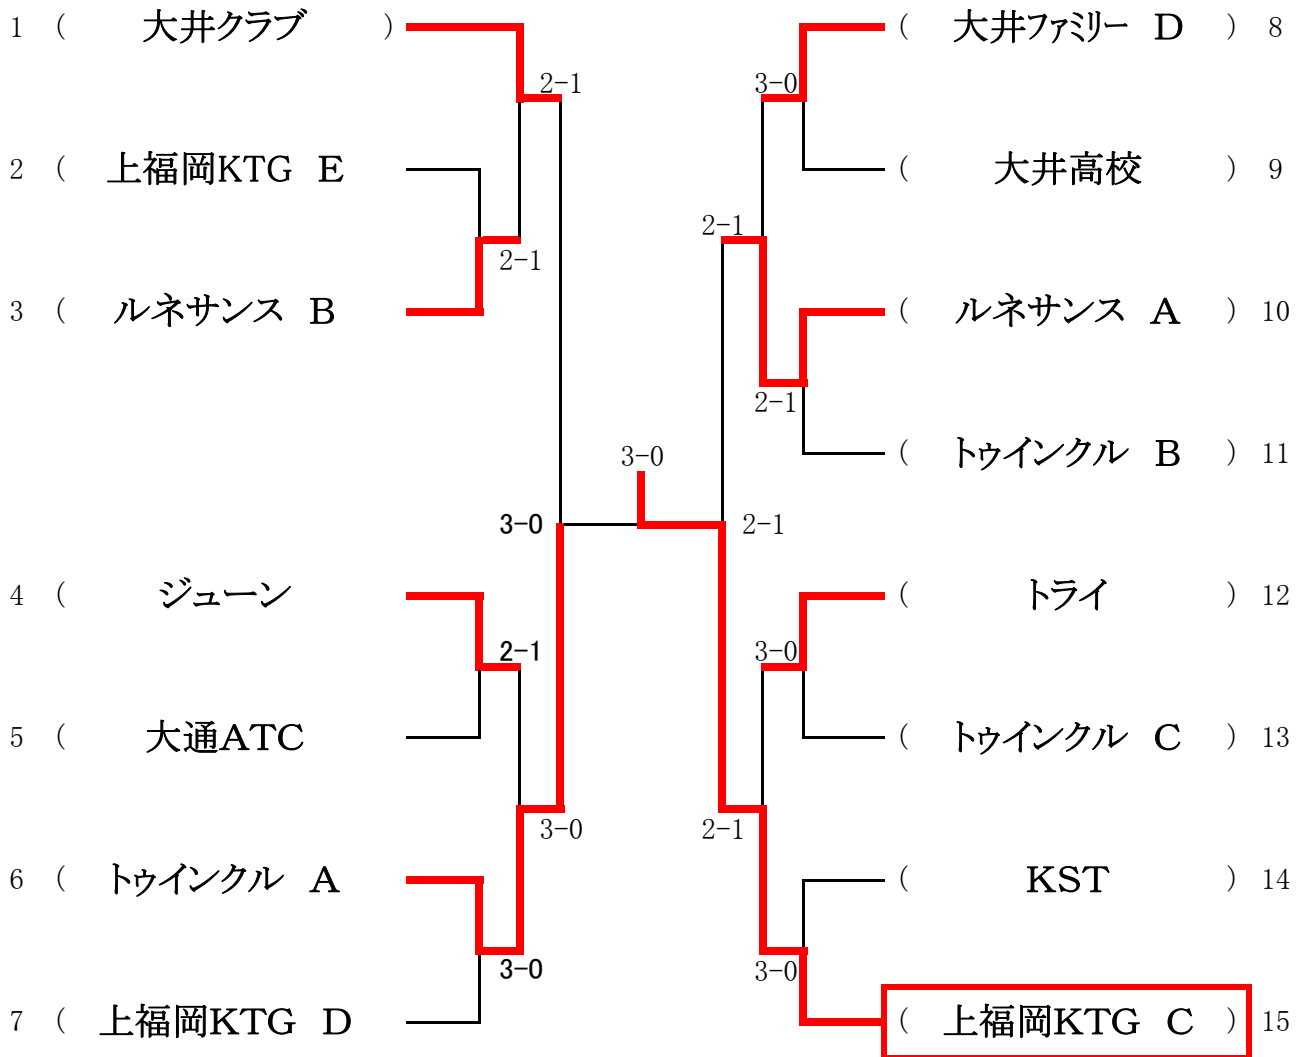

2012年10月21日(日)

女子団体1部リーグ <参加数：5> def(0)

【武蔵野コート】

<大井ファミリーA 2部へ>

	チーム名	1	2	3	4	5	勝点	順位
1	ライジング		○2-1	○3-0	○2-1	×1-2	3	2
2	インフィニティ	×1-2		○3-0	×1-2	×1-2	1	4
3	大井ファミリーA	×0-3	×0-3		×1-2	×1-2	0	5
4	上福岡KTG A	×1-2	○2-1	○2-1		×1-2	2	3
5	ゆずぼう	○2-1	○2-1	○2-1	○2-1		4	1

2012年10月21日(日)

女子団体2部リーグ <参加数：5> def(0)

【大井高校コート】

<上福岡KTG B 1部へ>
<大井フレンズ 3部へ>

	チーム名	1	2	3	4	5	勝点	順位
1	大井ファミリーB		×1-2	○2-1	○3-0	×1-2	2	3
2	TOLS	○2-1		○2-1	×1-2	×1-2	2	2
3	大井ファミリーC	×1-2	×1-2		○3-0	×1-2	1	4
4	大井フレンズ	×0-3	○2-1	×0-3		×1-2	1	5
5	上福岡KTG B	○2-1	○2-1	○2-1	○2-1		4	1

★「大井ファミリーB」「TOLS」は、直接対決結果により、順位決定 ⇒ TOLSが2位決定

★「大井ファミリーC」「大井フレンズ」は、直接対決結果により、順位決定 ⇒ 大井ファミリーCが4位決定

2012年10月21日(日)

女子団体3部リーグ <参加数: 15> def(0)

<上福岡KTG C 2部へ>

3位決定戦

(大井クラブ) 0 — 3 (ルネサンス A)