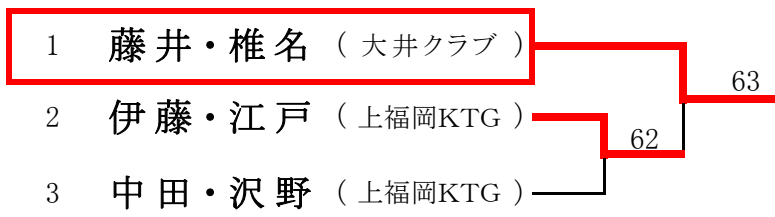

2012年11月 4日(日) ※ 9月 2日(日)雨天延期

男子ベテランダブルス (※Best8より) <参加数: 14> def(1)

<3位決定戦>

2012年11月 4日(日) ※ 9月 2日(日)雨天延期

女子ベテランダブルス (※Best8より) <参加数: 12> def(1)

<3位決定戦>

2012年 9月16日(日)

シニアダブルス (※決勝トーナメントより) <参加数: 9組> def(0)