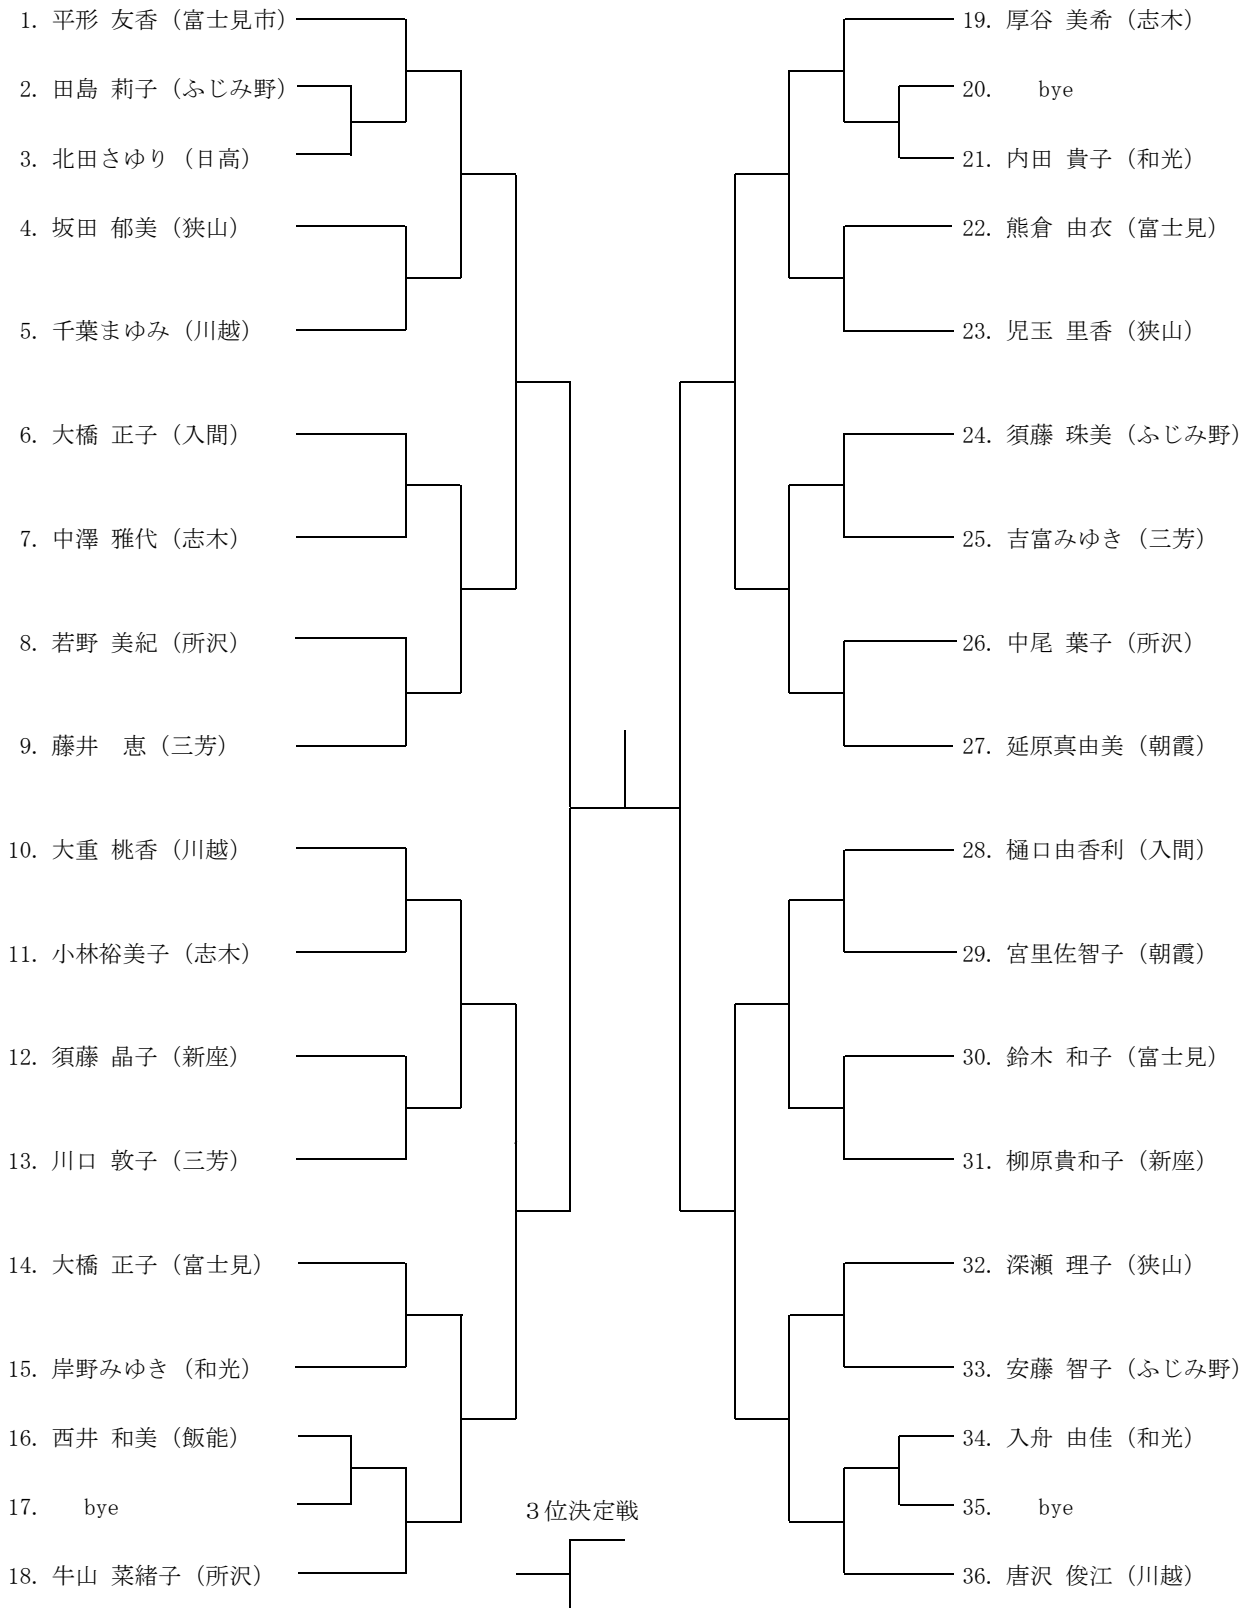

男子シングルス

平成23年度 埼玉県西部地区テニス大会

女子シングルス

H 23.6

会場案内図

男子会場 志木市秋ヶ瀬運動公園テニスコート

浦和所沢バイパス 羽根倉橋西信号を右折(さいたま市方向に進行の場合)直ちに土手の上の道を左に入り、河川内の道をNTTグランド(サッカー場)に沿って下流方向に約1Km進行 テニスコート入口看板がありますのでその方向に進んでください。

※ 羽根倉橋をさいたま市方面に渡らないように注意してください 手前の信号です。

(羽根倉橋西信号付近詳細図)

(志木市秋ヶ瀬運動公園配置図)

会場案内図

女子会場 富士見市運動公園テニスコート

浦和所沢バイパス 羽根倉橋西信号左折側道を進行する
(さいたま市方向に進行の場合)

※ 羽根倉橋をさいたま市方面に渡らないように注意してください。手前の信号です。

浦和所沢バイパス 羽根倉橋西信号付近詳細図