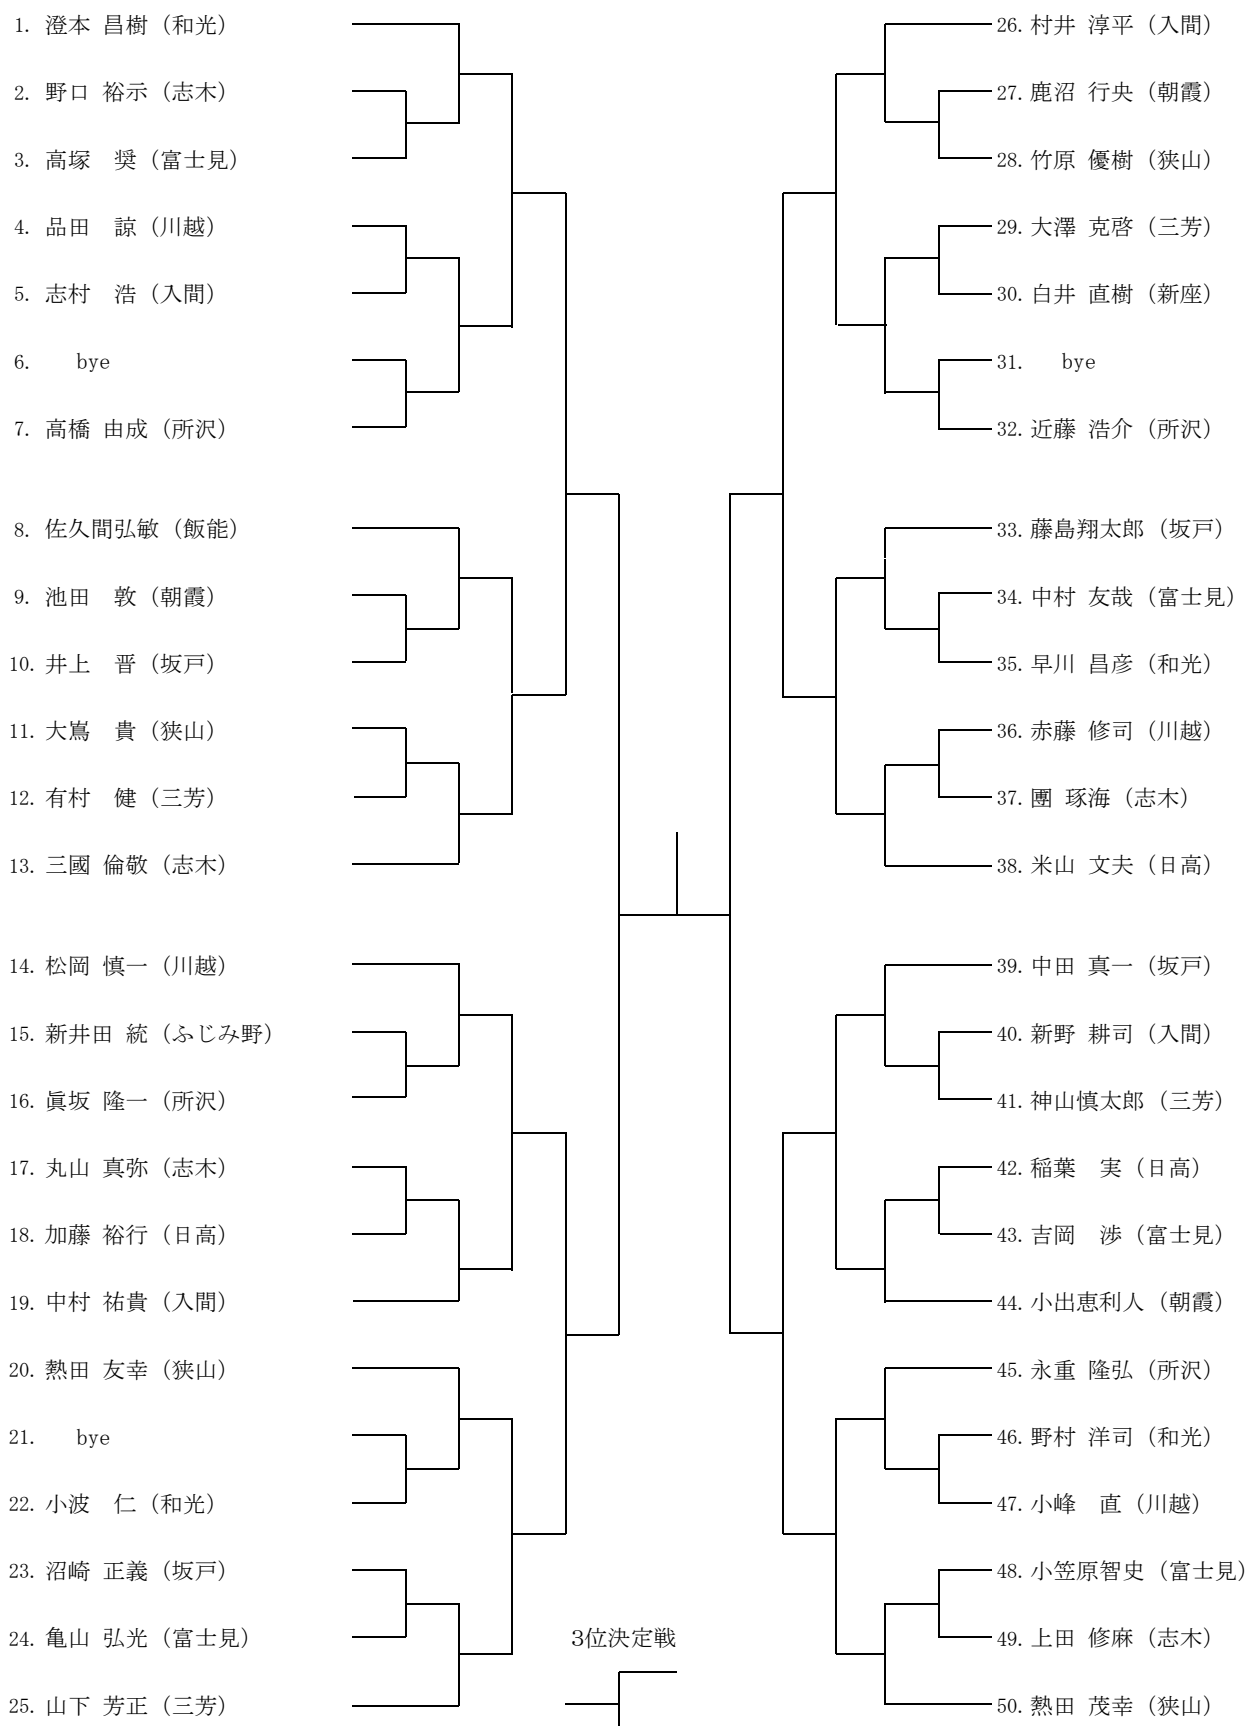

男子シングルス

平成23年度 埼玉県西部地区テニス大会

女子シングルス

H 23.6

会場案内図

男子会場 志木市秋ヶ瀬運動公園テニスコート

浦和所沢バイパス 羽根倉橋西信号を右折(さいたま市方向に進行の場合)直ちに土手の上の道を左に入り、河川内の道をNTTグランド(サッカー場)に沿って下流方向に約1Km進行 テニスコート入口看板がありますのでその方向に進んでください。

※ 羽根倉橋をさいたま市方面に渡らないように注意してください 手前の信号です。

(羽根倉橋西信号付近詳細図)

(志木市秋ヶ瀬運動公園配置図)

会場案内図

女子会場 富士見市運動公園テニスコート

浦和所沢バイパス 羽根倉橋西信号左折側道を進行する
(さいたま市方向に進行の場合)

※ 羽根倉橋をさいたま市方面に渡らないように注意してください。手前の信号です。

浦和所沢バイパス 羽根倉橋西信号付近詳細図