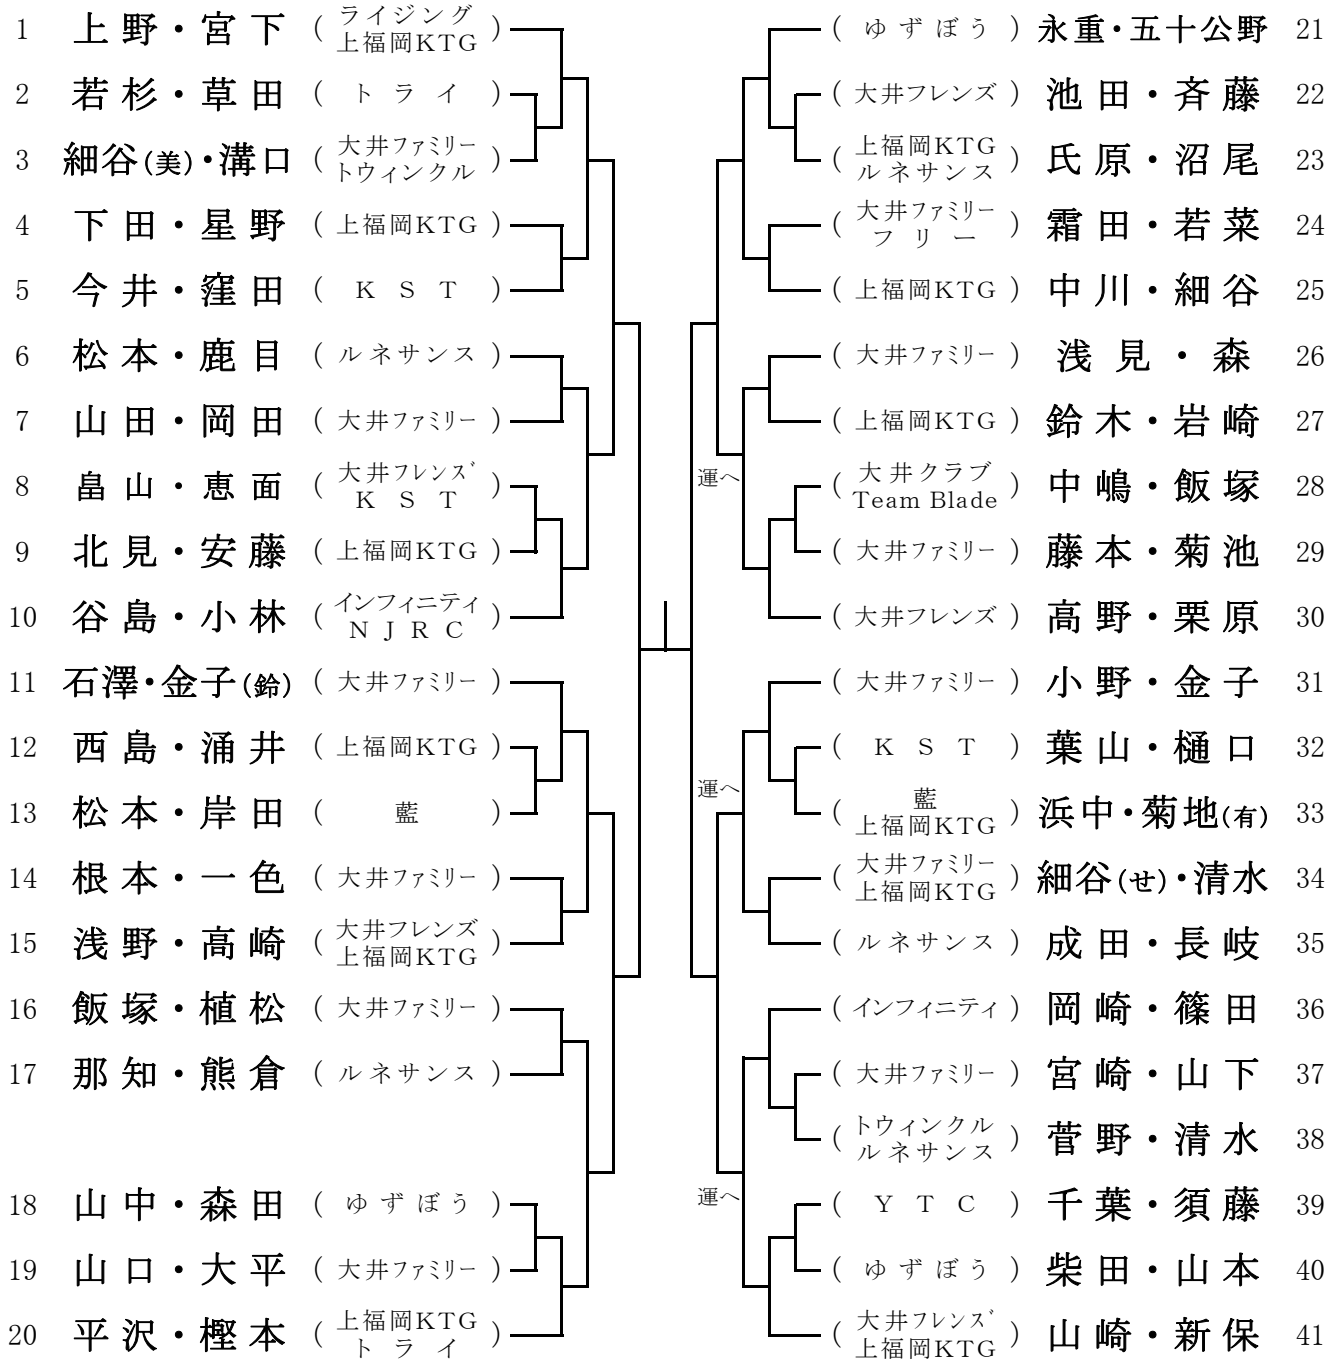

# 男子シングルスB(1/2)

見直し版

11月27日(日) (★重要★ BEST8以降は、12月3日 9:00集合 武蔵野)

11月27日はBest 8まで実施予定。 12月3日は Best8以降を実施予定 武蔵野 全員 9:00 集合

※天候、コート状況等により、Best 8まで実施できない場合は12月3日に実施予定。その場合の集合時間は、別途連絡

【運動公園】 ⇒ 【大井高校】 ※集合時間は変更なし。

No. 34~44

1R) 12:00

2R) 12:30

⇒ Best8決定済

3位決定戦

( ) ————— ( )

10月16日(日)

女子ダブルスA

見直し版

11月26日(土) ※会場変更なし

【運動公園】

- No.2~9,12,13,18,19 9:00
- No.1,10,11,20,22,23 9:30
- No.14~17 10:30
- No.21,24,25 11:00

【武蔵野】

- No.28,29,32,33,37~40 9:00
- No.26,27,30,31 9:30
- No.34~36,41 10:30

3位決定戦

( ) ————— ( )

5位	6位	7位	8位