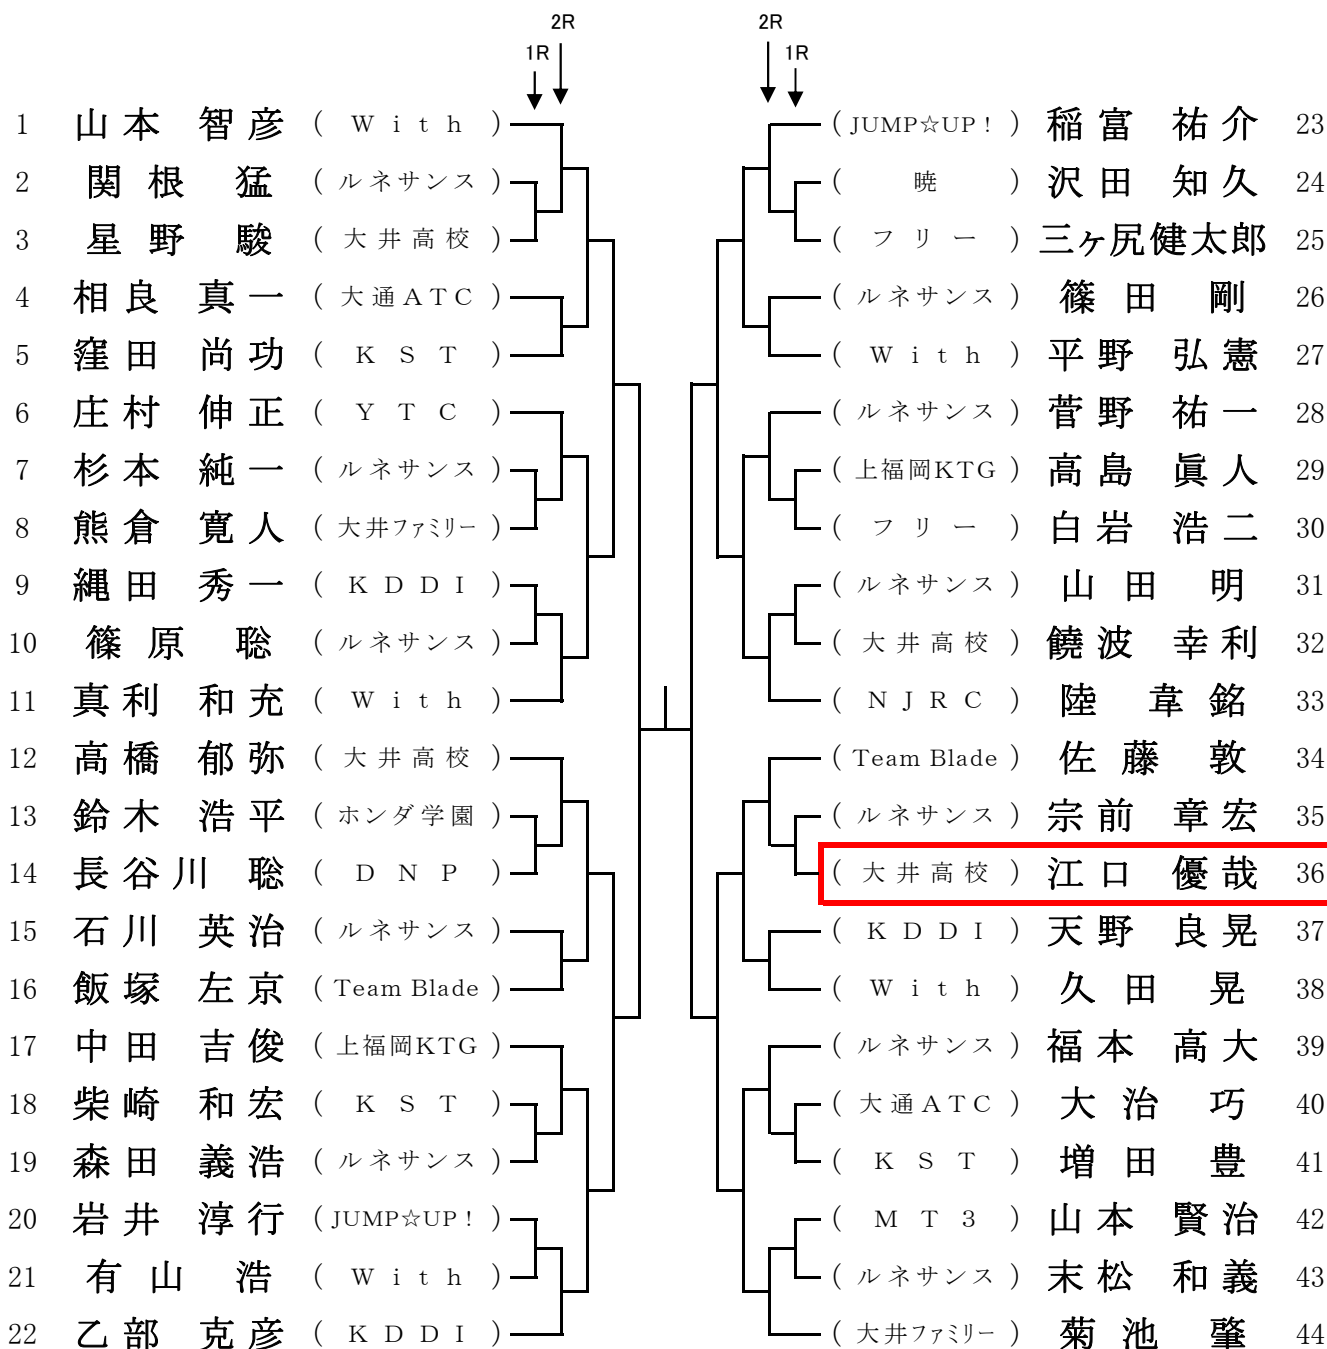

# 男子シングルスB(1/2)

見直し版

11月27日(日) (★重要★ BEST8以降は、12月3日 9:00集合 武蔵野)

11月27日はBest 8まで実施予定。 12月3日は Best8以降を実施予定 武蔵野 全員 9:00 集合

※天候、コート状況等により、Best 8まで実施できない場合は12月3日に実施予定。その場合の集合時間は、別途連絡

【運動公園】 ⇒ 【大井高校】 ※集合時間は変更なし。

No. 1~22

1R) 9:00

2R) 9:30

※例) No.2,3,7,8は1R

No.1,4,5,6は2R

No. 23~33

1R) 11:00

2R) 11:30

No. 34~44

1R) 12:00

2R) 12:30

⇒ Best8決定済

3位決定戦

( ) ————— ( )

10月16日(日)

女子ダブルスA