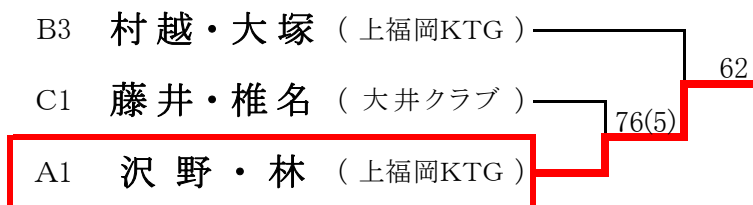

シニアダブルス (※決勝トーナメントより) <参加数: 10組> def(0)