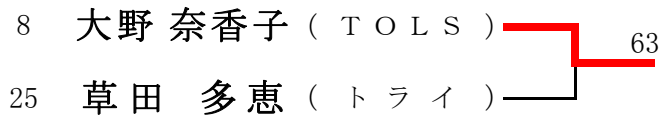

<3位決定戦>