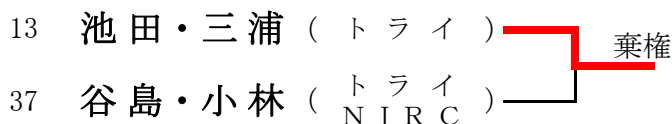

<3位決定戦>

2010年 6月13日(日)

女子ダブルスA (※Best8より) <参加数: 48> def(8)

<3位決定戦>

2010年 6月13日(日)

男子シングルスA (※Best8より) <参加数: 18> def(0)

<3位決定戦>

2010年 6月20日(日)