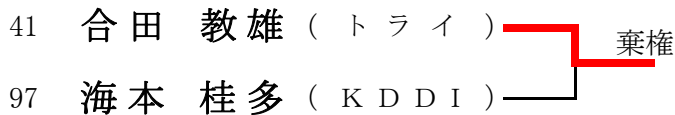

2010年 7月 4日(日)、7月11日(日)

男子シングルスB (※Best8より) <参加数 : 115> def(29)

<3位決定戦>

2010年 4月11日(日)

男子ダブルスB (※Best8より) <参加数 : 61> def(4)

<3位決定戦>

2010年 4月18日(日)

女子シングルスA (※Best8より) <参加数: 27> def(1)

<3位決定戦>

2010年 6月13日(日)

女子ダブルスA (※Best8より) <参加数: 48> def(8)

<3位決定戦>

2010年 6月13日(日)

男子シングルスA (※Best8より) <参加数: 18> def(0)

<3位決定戦>

2010年 6月20日(日)