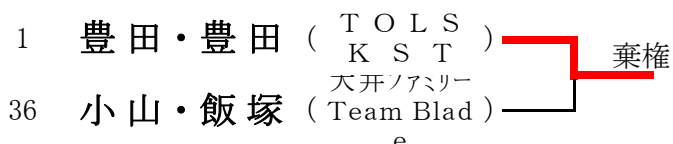

<3位決定戦>