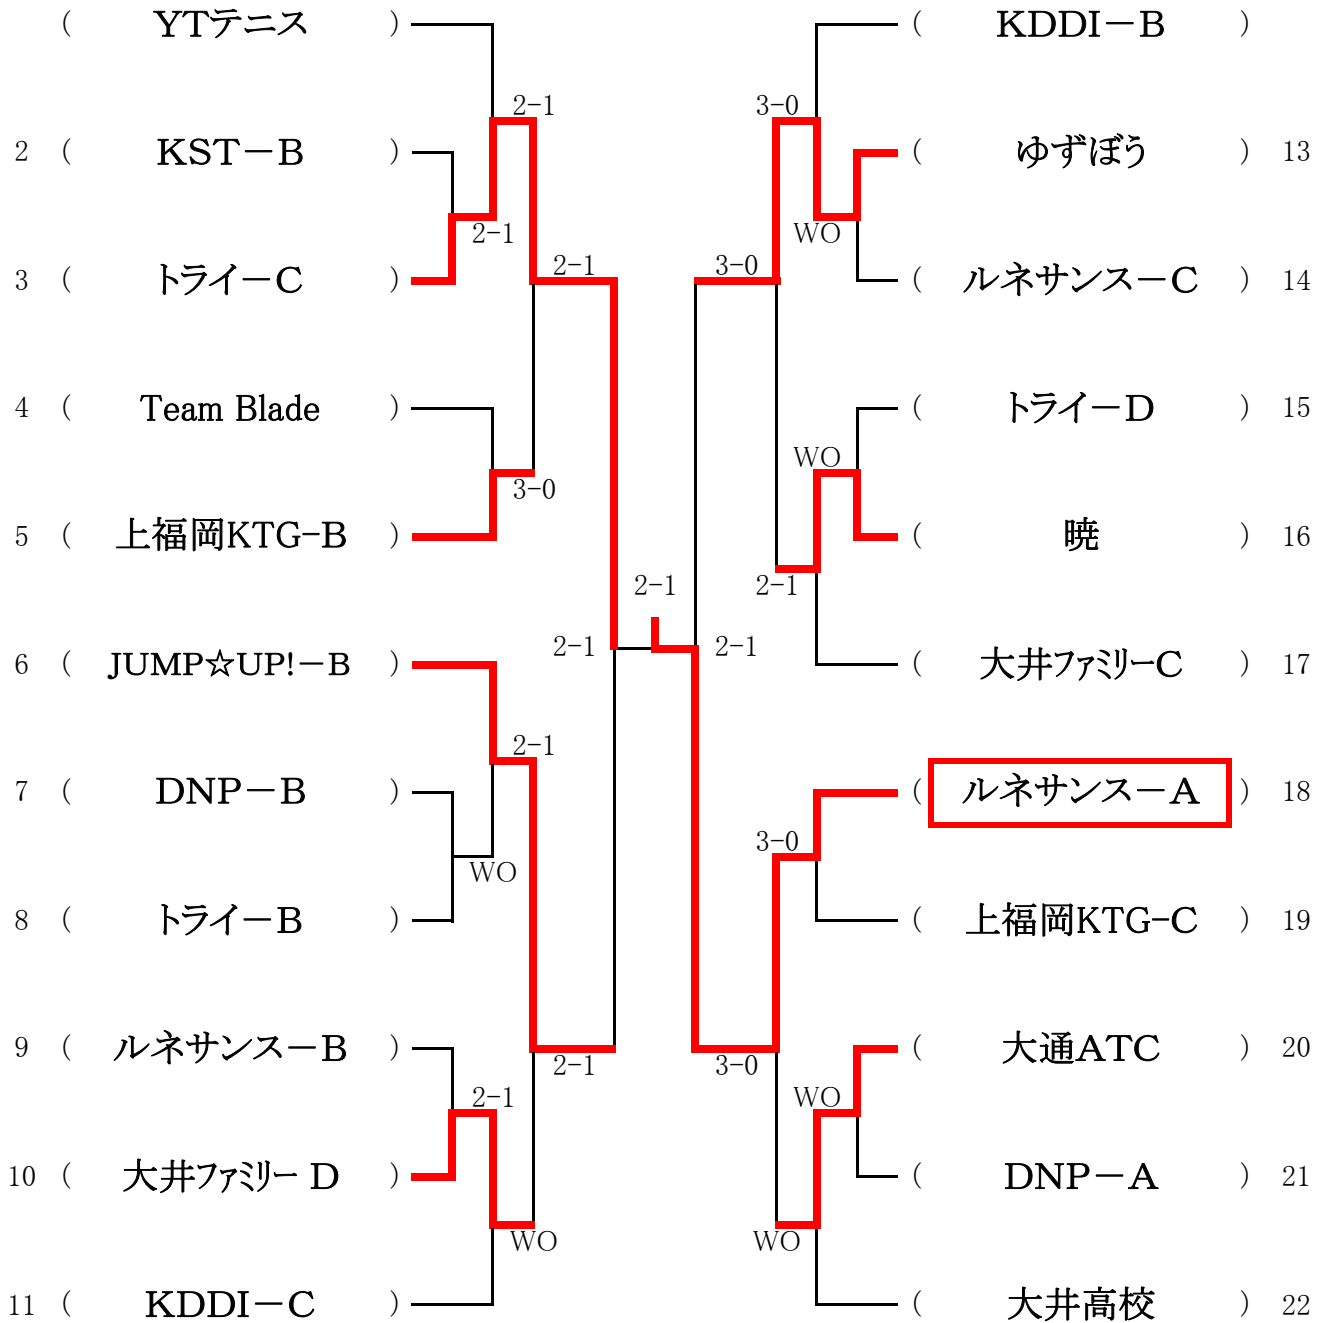

★「KDDI A」「上福岡KTG A」「大井クラブ A」セット数差で「KDDI A」が3位
残2チームは、セット数差も同一となり、ゲーム差で「大井クラブ A」が4位

2010年 7月18日(日)

男子団体2部リーグ <参加数 : 5> def(1)

【衛生組合コート】

<KST A 1部へ>
<トライ A 3部へ>

	チーム名	1	2	3	4	5	勝点	順位
1	KST A		○2-1	○2-1	○3-0	○3-0	4	1
2	JUMP☆UP! A	×1-2		○2-1	○3-0	○3-0	3	2
3	大井ファミリー B	×1-2	×1-2		○3-0	○3-0	2	3
4	トライ A	×0-3	×0-3	棄権		×0-3	0	5
5	ライジング	×0-3	×0-3	×0-3	○3-0		1	4

7月18日(日)

男子団体3部トーナメント

＜ルネサンス A 2部へ＞

3位決定戦

(JUMP☆UP!-B) 0 — 3 (ゆずぼう)