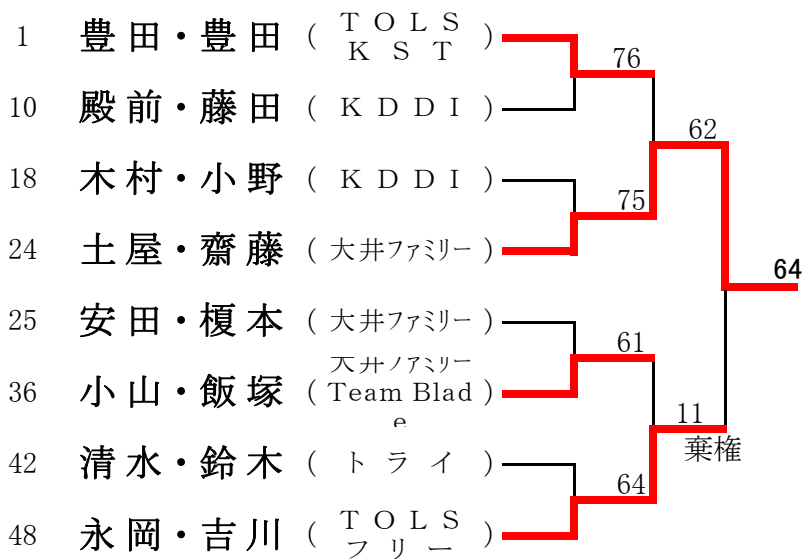

男子ダブルスA (※Best8より) <参加数: 48> def(5)