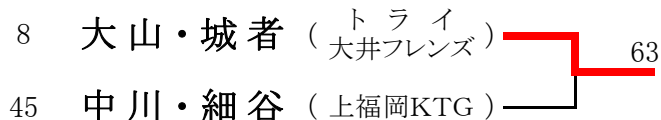

2010年 5月30日(日)

女子シングルスB (※Best8より) <参加数 : 45> def(6)

<3位決定戦>

2010年 5月 9日(日)

女子ダブルスB (※Best8より) <参加数 : 51> def(1)

<3位決定戦>

2010年 4月25日(日)

男子ベテランシングルス (※Best8より) <参加数: 31> def(3)