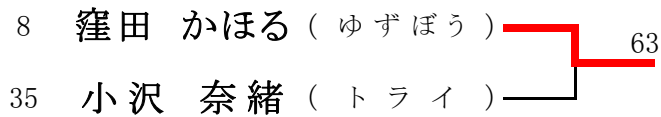

<3位決定戦>