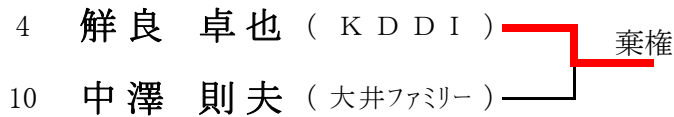

<3位決定戦>

2010年 6月13日(日)

女子ダブルスA (※Best8より) <参加数: 48> def(8)

<3位決定戦>

2010年 6月13日(日)

男子シングルスA (※Best8より) <参加数: 18> def(0)

<3位決定戦>

2010年 6月20日(日)