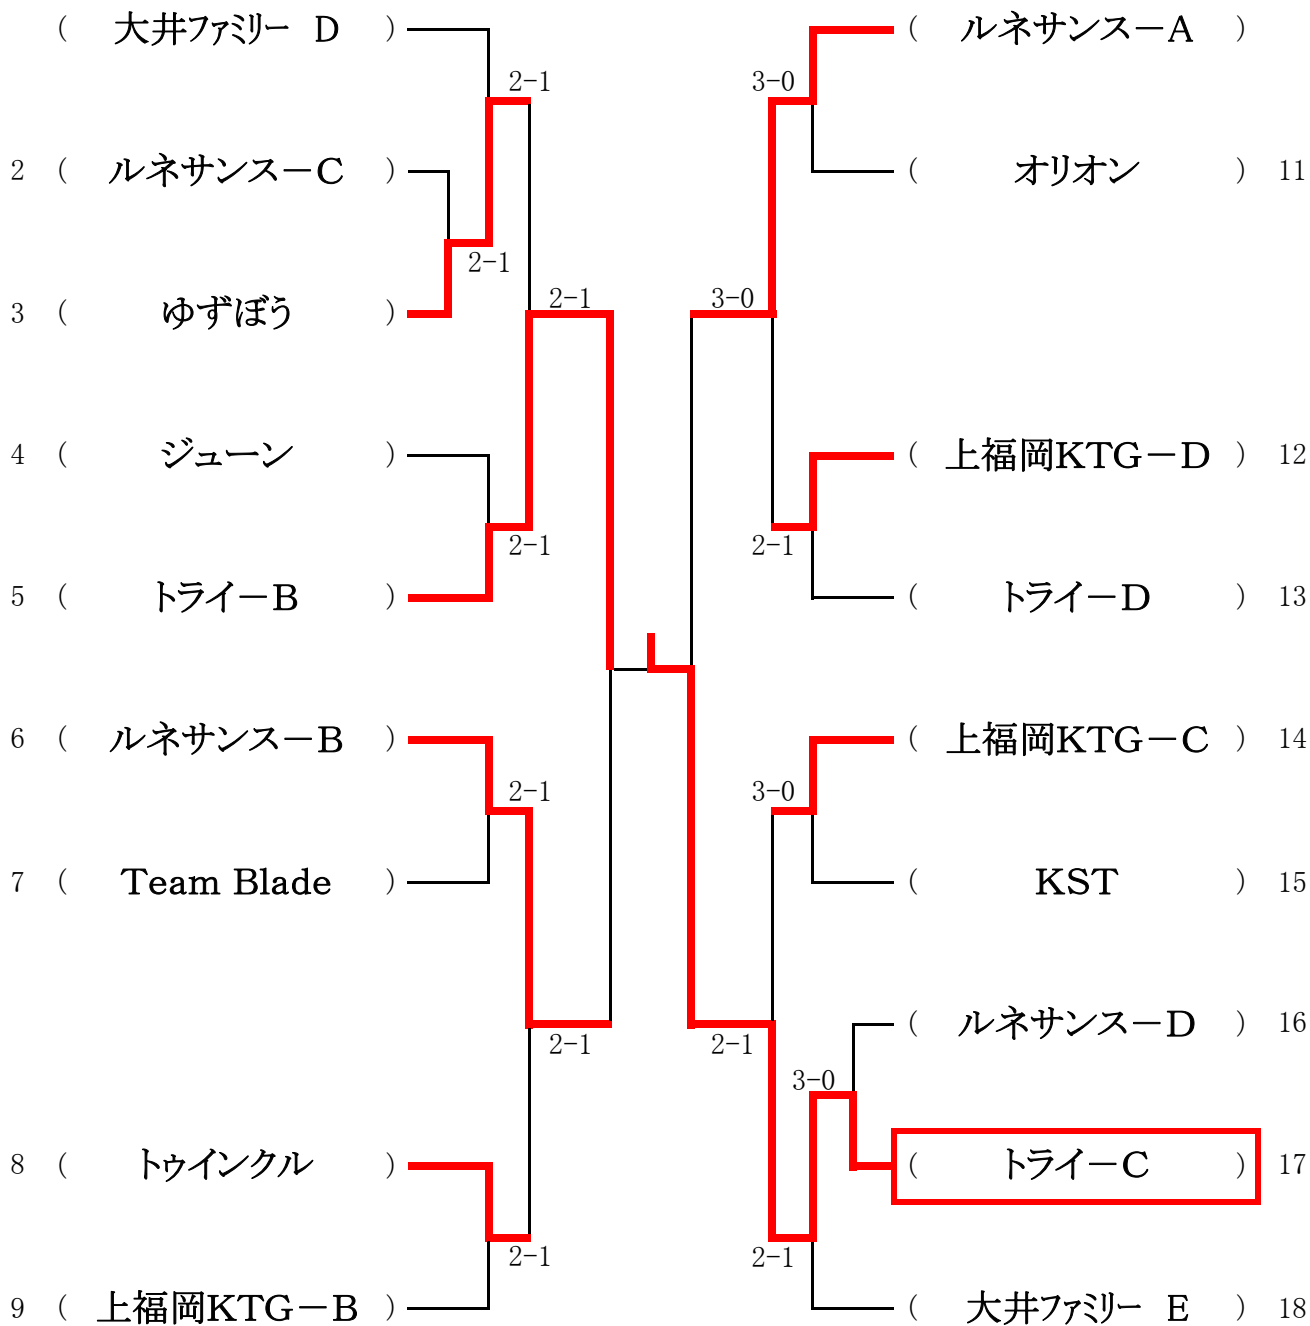

2010年 6月 6日

女子団体1部リーグ <参加数 : 5> def(0)

【武蔵野コート】

<藍 2部へ>

	チーム名	1	2	3	4	5	勝点	順位
1	大井ファミリー A		○2-1	○3-0	○3-0	×1-2	3	2
2	上福岡KTG A	×1-2		○3-0	○3-0	×0-3	2	3
3	ライジング	×0-3	×0-3		○2-1	×0-3	1	4
4	藍	×0-3	×0-3	×1-2		×1-2	0	5
5	トライ A	○2-1	○2-1	○3-0	○2-1		4	1

女子団体2部リーグ <参加数 : 5> def(1)

【大井高校コート】

<大井ファミリー C 1部へ>
<TOLS 3部へ>

	チーム名	1	2	3	4	5	勝点	順位
1	TOLS		×0-3	×0棄3	権○-3	×0-3	0	5
2	大井ファミリー B	○3-0		×1-2	○2-1	○2-1	3	2
3	大井ファミリー C	○3-0	○2-1		×0-3	○2-1	3	1
4	大井クラブ	○3-0	×1-2	○3-0		×1-2	2	4
5	大井フレンズ	○3-0	×1-2	×1-2	○2-1		2	3

★「大井ファミリー B」「大井ファミリー C」は、直接対決結果により、「大井ファミリー C」が1位

6月 6日(日)

女子団体3部トーナメント

<トライ C 2部へ>

3位決定戦

(ルネサンス-B) 1 — 2 (ルネサンス-A)