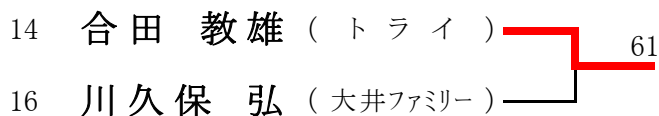

2010年 5月30日(日)

女子シングルスB (※Best8より) <参加数 : 45> def(6)

<3位決定戦>

2010年 5月 9日(日)

女子ダブルスB (※Best8より) <参加数 : 51> def(1)

<3位決定戦>

2010年 4月25日(日)

男子ベテランシングルス (※Best8より) <参加数: 31> def(3)

<3位決定戦>

2010年 5月16日

女子ベテランシングルス <参加数: 5> def(1)

		1	2	3	4	勝点	順位
1	鈴木 長恵(上福岡KTG)		6-2	6-4	6-4	3	1
2	塙 眞知子(上福岡KTG)	2-6		0-6	6-7	0	4
3	二宮真美枝(トライ)	4-6	6-0		6-2	2	2
4	浜中 則子(大井ファミリー)	4-6	7-6	2-6		1	3

2010年 5月16日