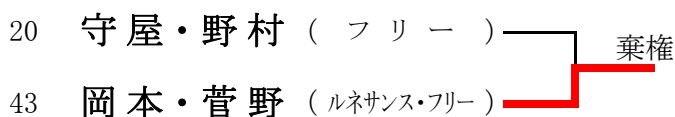

2010年 7月 4日(日)、7月11日(日)

男子シングルスB (※Best8より) <参加数 : 115> def(29)

<3位決定戦>

2010年 4月11日(日)

男子ダブルスB (※Best8より) <参加数 : 61> def(4)

<3位決定戦>

2010年 4月18日(日)

女子シングルスA (※Best8より) <参加数: 27> def(1)