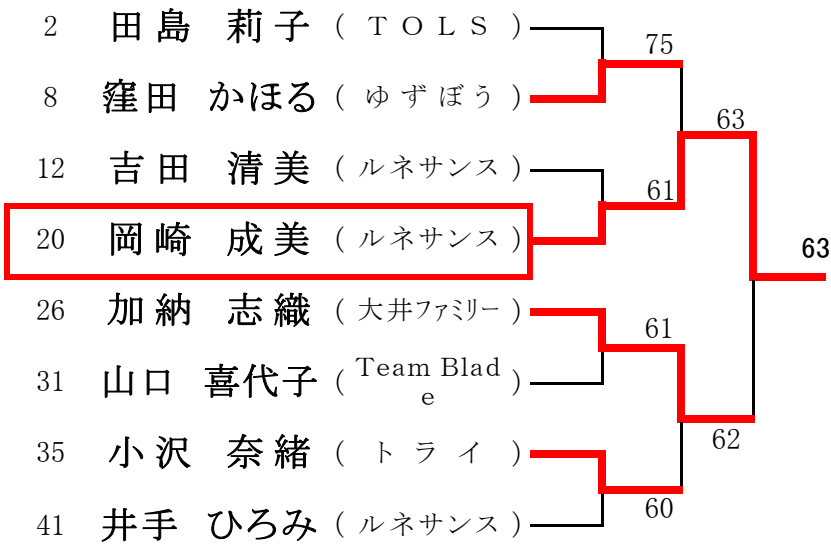

2010年 5月30日(日)

女子シングルスB (※Best8より) <参加数 : 45> def(6)