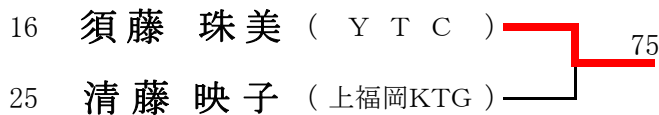

<3位決定戦>