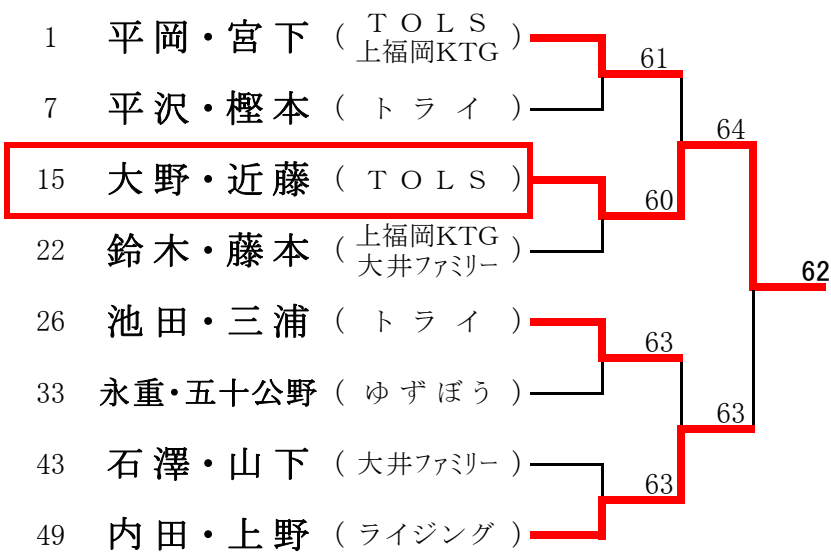

女子ダブルスA (※Best8より) <参加数: 49> def(6)