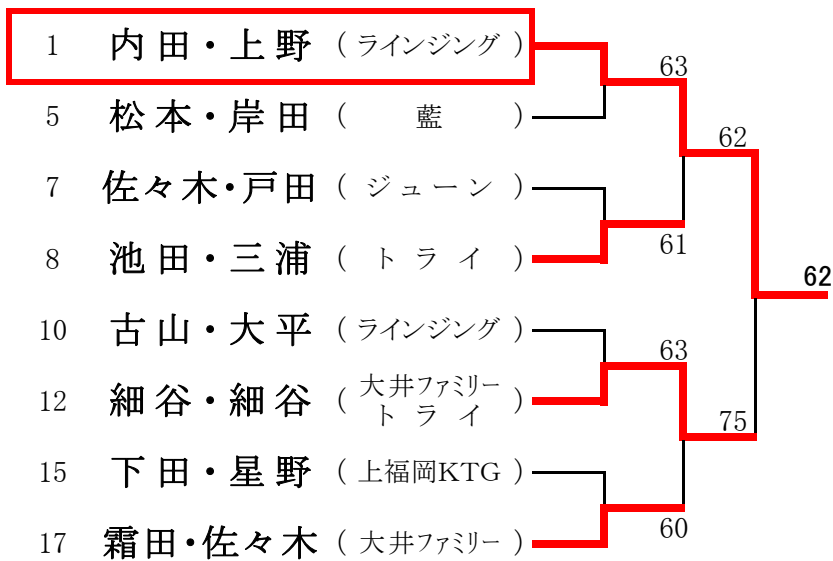

2010年10月11日(祝月)

男子ベテランダブルス (※Best8より) <参加数: 14> def(1)

<3位決定戦>

2010年 9月12日(日)

女子ベテランダブルス (※Best8より) <参加数: 17> def(0)

<3位決定戦>

2010年 9月12日

シニアダブルス (※決勝トーナメントより) <参加数: 8組> def(0)

A1 守屋・蕪木 (大井クラブ) ————— 61
B1 藤井・椎名 (大井クラブ) —————

2010年 9月12日

シニアダブルス (※決勝トーナメントより) <参加数: 8組> def(0)

A1 守屋・蕪木 (大井クラブ) ————— 61
B1 藤井・椎名 (大井クラブ) —————

2010年 9月20日(月祝) ⇒ 残試合:11月21日

男子シングルスB (※Best8に残った選手) <参加数: 91> def(9)