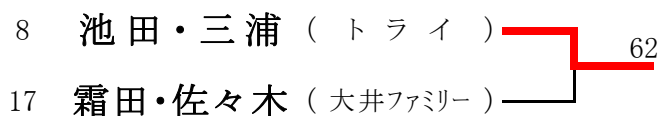

2010年10月11日(祝月)

男子ベテランダブルス (※Best8より) <参加数: 14> def(1)

<3位決定戦>

2010年 9月12日(日)

女子ベテランダブルス (※Best8より) <参加数: 17> def(0)

<3位決定戦>

2010年 9月12日

シニアダブルス (※決勝トーナメントより) <参加数: 8組> def(0)