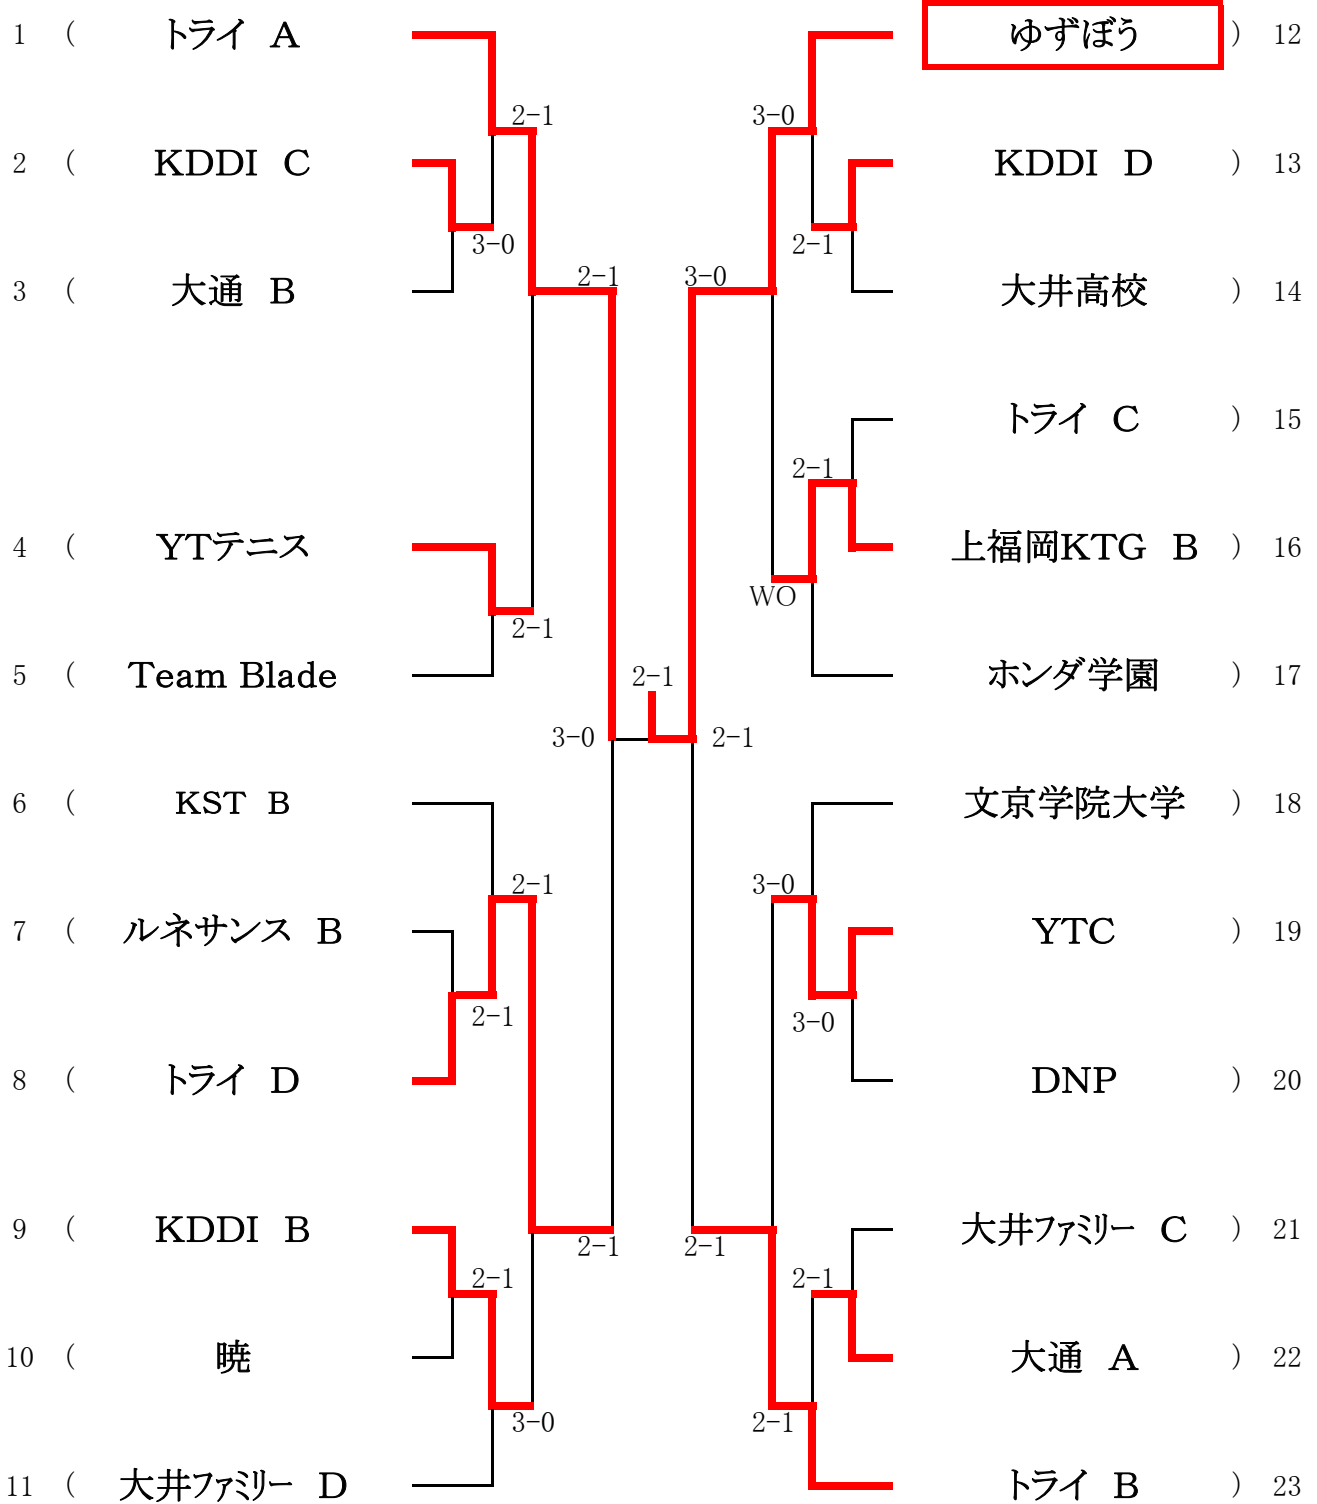

女子団体2部リーグ <参加数：5> def(0)

【武蔵野コート】

<藍 1部へ>

<大井フレンズ 3部へ>

	チーム名	1	2	3	4	5	勝点	順位
1	藍		○2-1	○2-1	○2-1	○2-1	4	1
2	大井ファミリー C	×1-2		○2-1	○2-1	○2-1	3	2
3	大井フレンズ	×1-2	×1-2		×1-2	×1-2	0	5
4	大井クラブ	×1-2	×1-2	○2-1		○3-0	2	3
5	大井フレンズ	×1-2	×1-2	○2-1	×0-3		1	4

男子団体2部リーグ <参加数：5> def(0)

【衛生組合コート】

<ルネサンス A 1部へ>

【運動公園】

<ライジング 3部へ>

	チーム名	1	2	3	4	5	勝点	順位
1	上福岡KTG A		×1-2	×1-2	○3-0	×1-2	1	4
2	JUMP☆UP!	○2-1		○2-1	○3-0	×1-2	3	2
3	大井ファミリー B	○2-1	×1-2		○3-0	×1-2	2	3
4	ライジング	×0-3	×0-3	×0-3		×0-3	0	5
5	ルネサンス A	○2-1	○2-1	○2-1	○3-0		4	1

10月24日(日)

男子団体3部トーナメント

<参加数: 23> def(1)

<ゆずぼう 2部へ>

3位決定戦

(トライ D) 0 — 3 (トライ B)

2010年10月17日(日) ⇒ 11月21日(日)

男子シングルスA (※Best8より) <参加数: 16> def(3) LL(1)