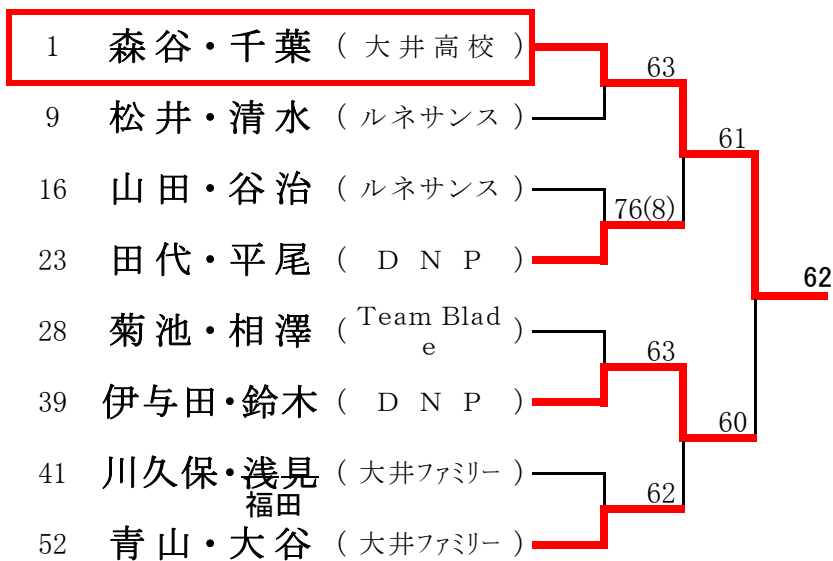

2010年10月11日(祝月)

男子ベテランダブルス (※Best8より) <参加数: 14> def(1)

<3位決定戦>

2010年 9月12日(日)

女子ベテランダブルス (※Best8より) <参加数: 17> def(0)

<3位決定戦>

2010年 9月12日

シニアダブルス (※決勝トーナメントより) <参加数: 8組> def(0)

A1 守屋・蕪木 (大井クラブ) ————— 61
B1 藤井・椎名 (大井クラブ) —————

2010年 9月12日

シニアダブルス (※決勝トーナメントより) <参加数: 8組> def(0)

A1 守屋・蕪木 (大井クラブ) ————— 61
B1 藤井・椎名 (大井クラブ) —————

2010年 9月20日(月祝) ⇒ 残試合:11月21日

男子シングルスB (※Best8に残った選手) <参加数: 91> def(9)

<3位決定戦>

2010年 9月26日(日)

男子ダブルスB (※Best8より) <参加数: 53> def(3)

<3位決定戦>

2010年10月 3日(A~D) ~~10月10日~~⇒10月17日(E~H)

男子シングルスA予選 (①予選通過 ②LL資格) <参加数:各ブロック 7or8>

LL(ラッキールーサー) ※予選決勝進出者

参加総数(30) def総数(10)