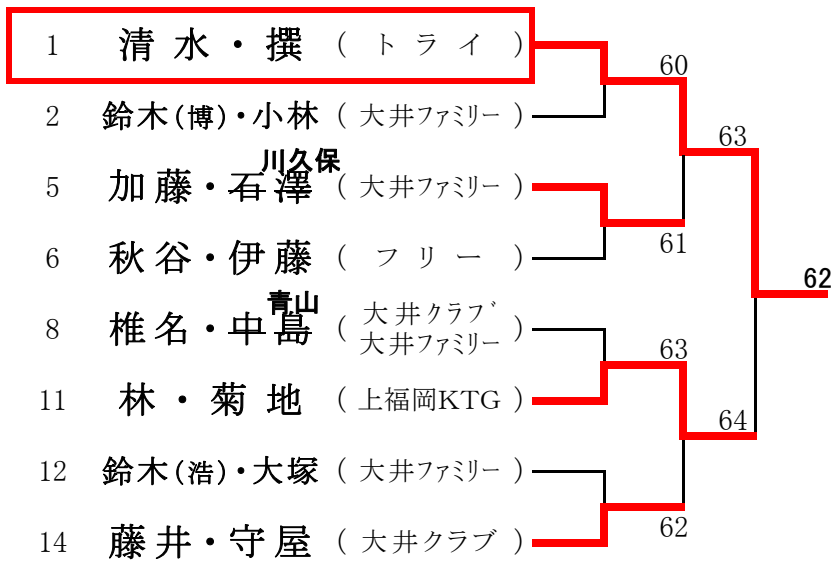

2010年10月11日(祝月)

男子ベテランダブルス (※Best8より) <参加数: 14> def(1)

<3位決定戦>

2010年 9月12日(日)

女子ベテランダブルス (※Best8より) <参加数: 17> def(0)

<3位決定戦>

2010年 9月12日

シニアダブルス (※決勝トーナメントより) <参加数: 8組> def(0)

A1 守屋・蕪木 (大井クラブ) ————— 61
B1 藤井・椎名 (大井クラブ) —————

2010年 9月12日

シニアダブルス (※決勝トーナメントより) <参加数: 8組> def(0)

A1 守屋・蕪木 (大井クラブ) ————— 61
B1 藤井・椎名 (大井クラブ) —————

2010年 9月20日(月祝) ⇒ 残試合:11月21日

男子シングルスB (※Best8に残った選手) <参加数: 91> def(9)