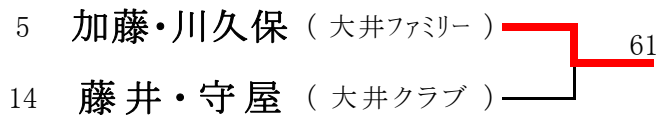

2010年10月11日(祝月)

男子ベテランダブルス (※Best8より) <参加数: 14> def(1)

<3位決定戦>

2010年 9月12日(日)

女子ベテランダブルス (※Best8より) <参加数: 17> def(0)

<3位決定戦>

2010年 9月12日

シニアダブルス (※決勝トーナメントより) <参加数: 8組> def(0)