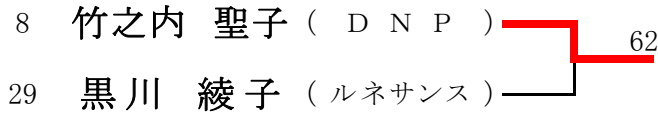

10月24日(日)

男子団体3部トーナメント

<参加数: 23> def(1)

<ゆずぼう 2部へ>

3位決定戦

(トライ D) 0 — 3 (トライ B)

2010年10月17日(日) ⇒ 11月21日(日)

男子シングルスA (※Best8より) <参加数: 16> def(3) LL(1)

<3位決定戦>

5位	6位	7位	8位
3	12	15	7

2010年11月14日(日)

男子ダブルスA (※Best8より) <参加数: 44> def(8)

<3位決定戦>

5位	6位	7位	8位
23	2	34	12

2010年 9月23日(祝木) ⇒ 11月21日

女子シングルスB (※Best8より) <参加数 : 37> def(8)

<3位決定戦>

5位	6位	7位	8位
X	X	X	X

2010年10月10日(日) ⇒ 11月23日 ⇒ 11月28日

女子ダブルスB (※Best8より) <参加数 : 44> def(15)

<3位決定戦>

5位	6位	7位	8位
X	X	X	X