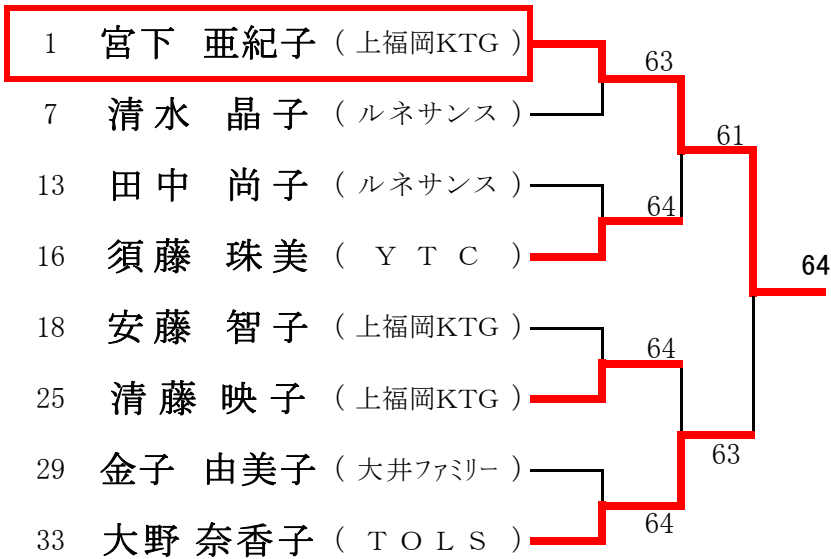

2010年11月 3日(祝水)

女子シングルスA (※Best8より) <参加数: 33> def(5)