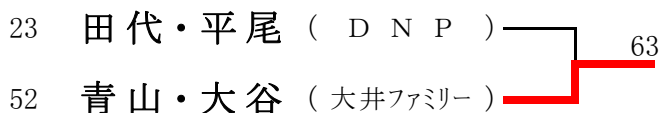

<3位決定戦>

2010年 9月26日(日)

男子ダブルスB (※Best8より) <参加数: 53> def(3)

<3位決定戦>

2010年10月 3日(A~D) ~~10月10日~~⇒10月17日(E~H)

男子シングルスA予選 (①予選通過 ②LL資格) <参加数:各ブロック 7or8>

LL(ラッキールーサー) ※予選決勝進出者

参加総数(30) def総数(10)