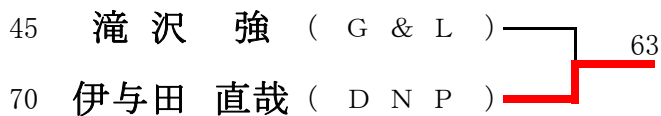

<3位決定戦>

2010年 9月26日(日)

男子ダブルスB (※Best8より) <参加数: 53> def(3)

<3位決定戦>

2010年10月 3日(A~D) ~~10月10日~~⇒10月17日(E~H)

男子シングルスA予選 (①予選通過 ②LL資格) <参加数:各ブロック 7or8>

LL(ラッキールーサー) ※予選決勝進出者

参加総数(30) def総数(10)