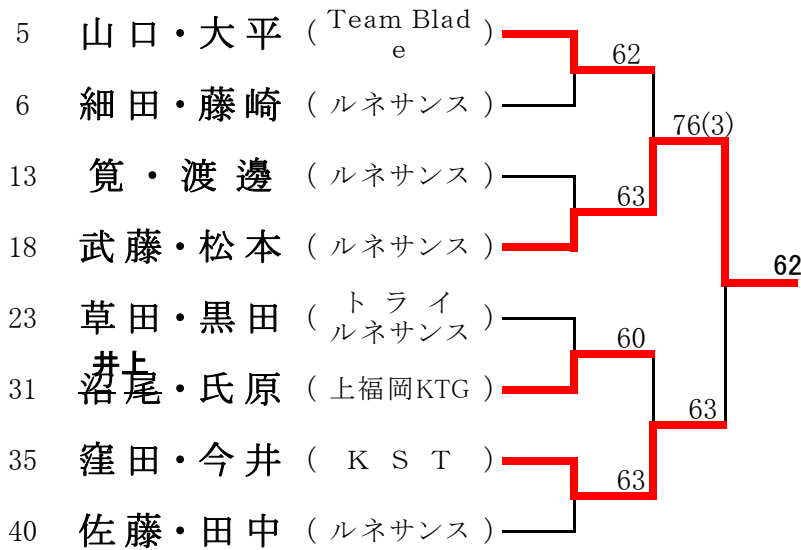

10月24日(日)

男子団体3部トーナメント

<参加数: 23> def(1)

<ゆずぼう 2部へ>

3位決定戦

(トライ D) 0 — 3 (トライ B)

2010年10月17日(日) ⇒ 11月21日(日)

男子シングルスA (※Best8より) <参加数: 16> def(3) LL(1)

<3位決定戦>

5位	6位	7位	8位
3	12	15	7

2010年11月14日(日)

男子ダブルスA (※Best8より) <参加数: 44> def(8)

<3位決定戦>

5位	6位	7位	8位
23	2	34	12

2010年 9月23日(祝木) ⇒ 11月21日

女子シングルスB (※Best8より) <参加数 : 37> def(8)

<3位決定戦>

5位	6位	7位	8位
X	X	X	X

2010年10月10日(日) ⇒ 11月23日 ⇒ 11月28日

女子ダブルスB (※Best8より) <参加数 : 44> def(15)

<3位決定戦>

5位	6位	7位	8位
X	X	X	X