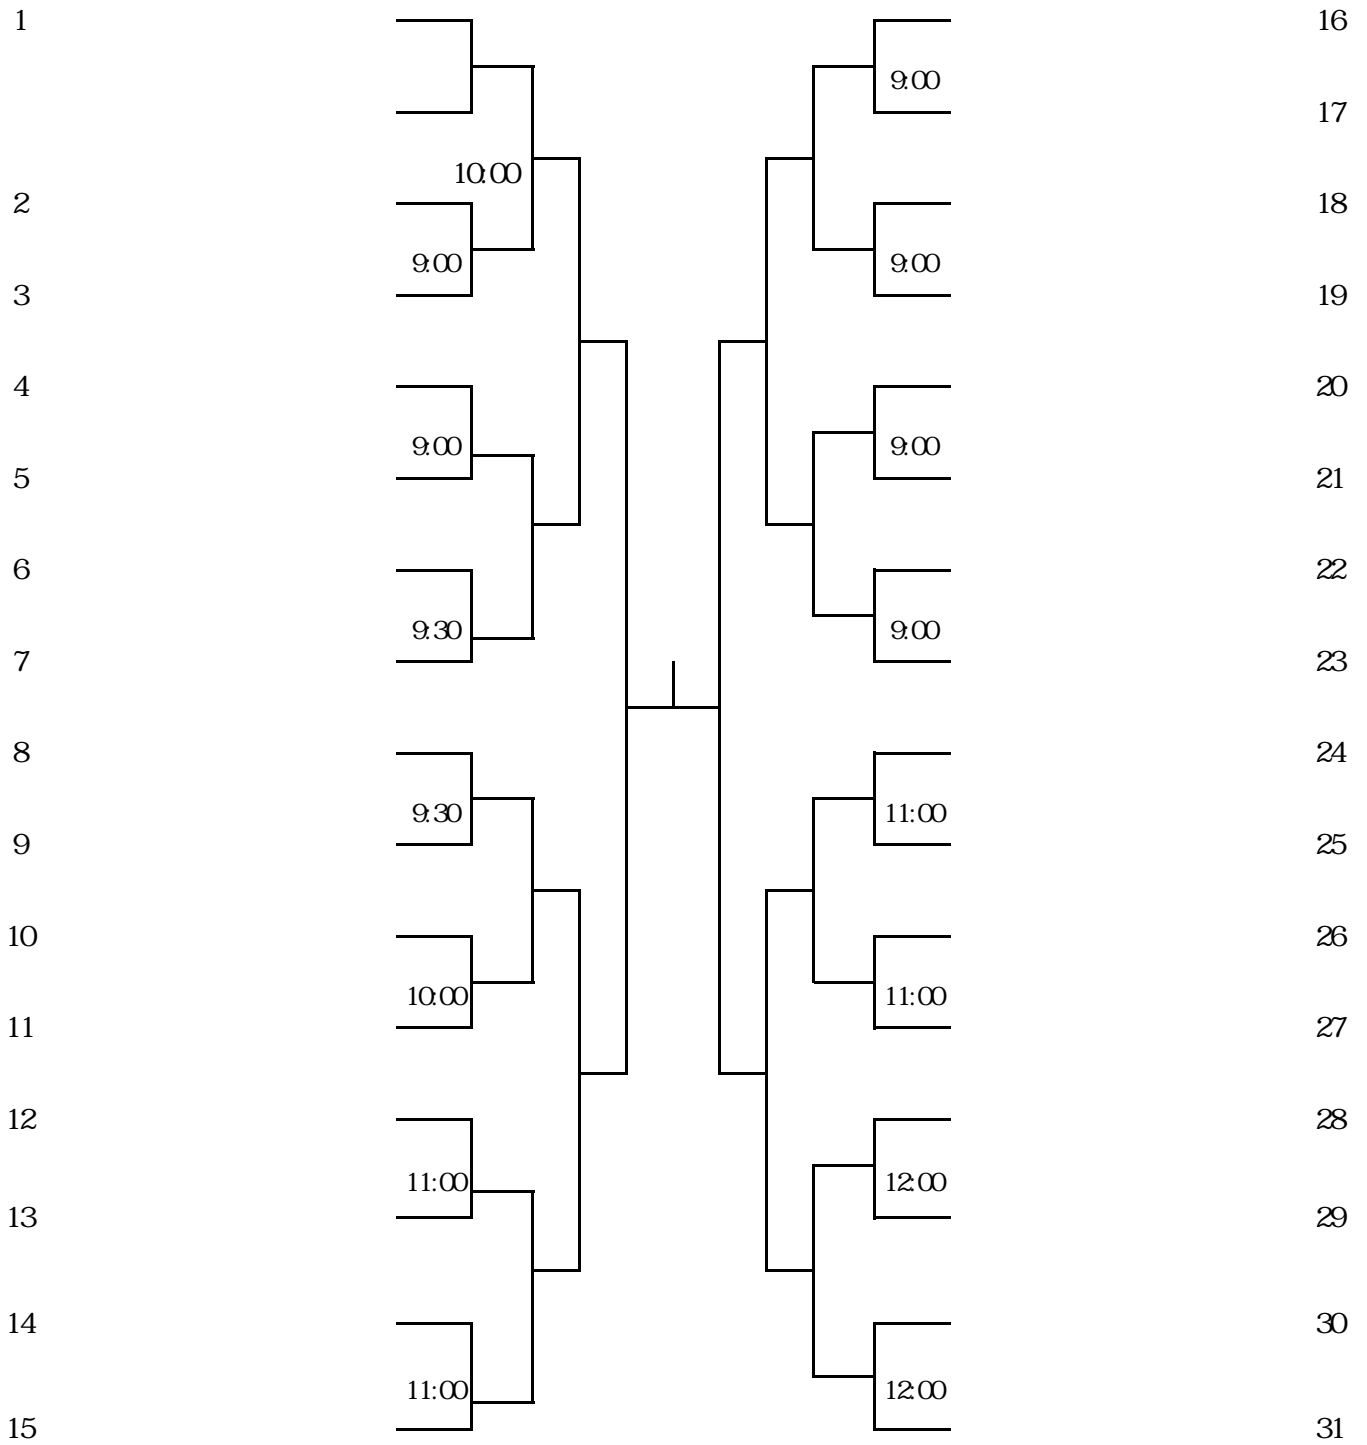

		1	2	3	4	5		
1								
2								
3								
4								
5								

(_____)

10月26日(日)

		1	2	3	4	5		
1								
2	JUMP UP!							
3								
4								
5								

(_____)

【順位決定】(1部・2部 共通)

- ①勝点 (勝利チーム → 1点 敗退チーム → 0点)
- ②同点の場合は対戦勝利チームが上位
- ③3すくみの場合は、(得ゲーム)-(失ゲーム)の合計が多いチームが上位

10月26日(日)

武 : 武蔵野コート

		1	2	3	4	5		
1								
2								
3								
4								
5								

(_____)

		1	2	3	4	5		
1								
2								
3								
4								
5								

(_____)

【順位決定】(1部・2部 共通)

- ①勝点 (勝利チーム → 1点 敗退チーム → 0点)
- ②同点の場合は対戦勝利チームが上位
- ③3すくみの場合は、(得ゲーム)-(失ゲーム)の合計が多いチームが上位