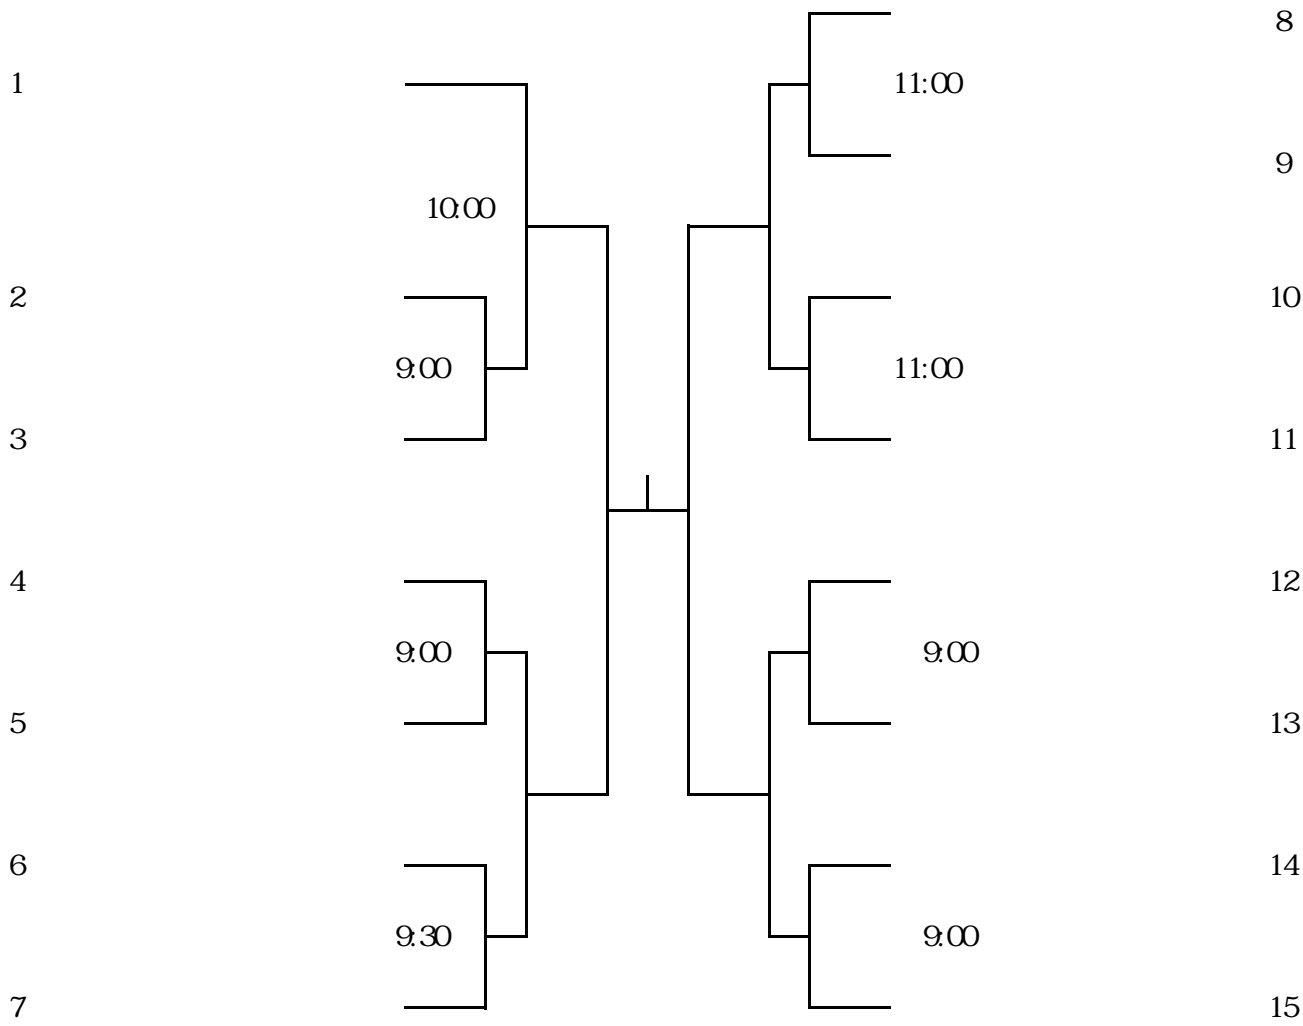

10月26日(日)

武 : 武蔵野コート

		1	2	3	4	5		
1								
2								
3								
4								
5								

(_____)

		1	2	3	4	5		
1								
2								
3								
4								
5								

(_____)

【順位決定】(1部・2部 共通)

- ①勝点 (勝利チーム → 1点 敗退チーム → 0点)
- ②同点の場合は対戦勝利チームが上位
- ③3すくみの場合は、(得ゲーム)-(失ゲーム)の合計が多いチームが上位