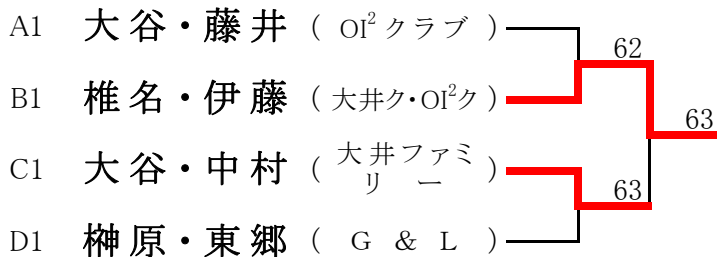

試合順序 ①2-3、4-5 ②1-5、2-4 ③1-4、3-5 ④1-3、2-5 ⑤1-2 3-4
 (下線はNewボール ※但し、衛生コートの場合は、すべてNewボール)

2008年 6月22日(中止)⇒7月20日

男子ベテランシングルス (※Best8より) <参加数: 32>

<3位決定戦>

2008年 5月11日(中止)⇒7月 6日

シニアダブルス (※決勝トーナメントより) <参加数: 13組>

※予選リーグは、A~Dの4ブロックで実施。

※決勝リーグは、A~Dの1位通過ペア。抽選で組み合わせを決定

2008年 6月22日(中止)⇒7月 6日

女子ダブルスA (※Best8より) <参加数: 44>

<3位決定戦>

5位~8位 (抽選決定)

| 5位 | 6位 | 7位 | 8位 |
|----|----|----|----|
| 12 | 28 | 2 | 44 |

2008年 6月15日

男子ダブルスA (※Best8より) <参加数: 50>