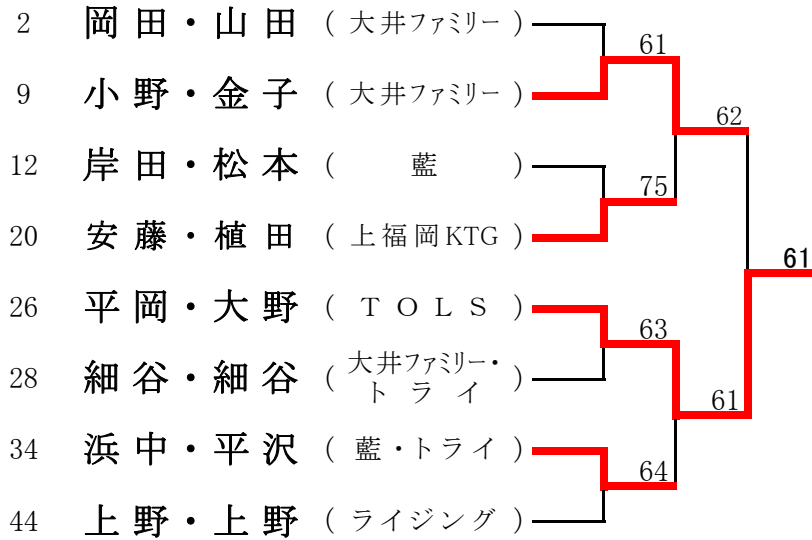

試合順序 ①2-3、4-5 ②1-5、2-4 ③1-4、3-5 ④1-3、2-5 ⑤1-2 3-4
 (下線はNewボール ※但し、衛生コートの場合は、すべてNewボール)

6月8日(日)

女子団体2部リーグ

【大井高校コート】

2~5 9:00

1 10:00

<TOLS
 <トライ-A

1部へ>
 3部へ>

| | チーム名 | 1 | 2 | 3 | 4 | 5 | 勝点 | 順位 |
|---|----------|------|------|------|------|------|----|----|
| 1 | 大井ファミリーB | | ×1-2 | ○2-1 | ○2-1 | ×1-2 | 2 | 3 |
| 2 | 上福岡KTG-B | ○2-1 | | ○2-1 | ○2-1 | ×1-2 | 3 | 2 |
| 3 | トライ-A | ×1-2 | ×1-2 | | ×1-2 | ×1-2 | 0 | 5 |
| 4 | 大井クラブ | ×1-2 | ×1-2 | ○2-1 | | ×1-2 | 1 | 4 |
| 5 | TOLS | ○2-1 | ○2-1 | ○2-1 | ○2-1 | | 4 | 1 |

試合順序 ①2-3、4-5 ②1-5、2-4 ③1-4、3-5 ④1-3、2-5 ⑤1-2 3-4
 (下線はNewボール ※但し、衛生コートの場合は、すべてNewボール)

2008年 6月22日(中止)⇒7月20日

男子ベテランシングルス (※Best8より) <参加数: 32>

<3位決定戦>

2008年 5月11日(中止)⇒7月 6日

シニアダブルス (※決勝トーナメントより) <参加数: 13組>

※予選リーグは、A~Dの4ブロックで実施。

※決勝リーグは、A~Dの1位通過ペア。抽選で組み合わせを決定

2008年 6月22日(中止)⇒7月 6日

女子ダブルスA (※Best8より) <参加数: 44>

<3位決定戦>

5位~8位 (抽選決定)

| 5位 | 6位 | 7位 | 8位 |
|----|----|----|----|
| 12 | 28 | 2 | 44 |

2008年 6月15日

男子ダブルスA (※Best8より) <参加数: 50>