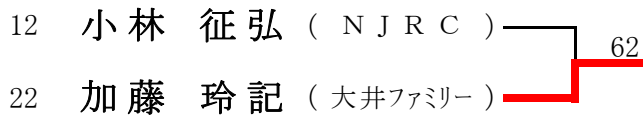

試合順序 ①2-3、4-5 ②1-5、2-4 ③1-4、3-5 ④1-3、2-5 ⑤1-2 3-4
 (下線はNewボール ※但し、衛生コートの場合は、すべてNewボール)

6月1日(日)

男子団体3部トーナメント

<YTテニス A 2部へ>

上 : 上福岡運動公園コート

大 : 大井高校コート ※駐車場は指定された場所を使用願います。
(コート系の指示があった場合、従ってください)

3位決定戦

(6. KDDI-C) 2 — 1 (30. TOLS-B)

試合順序 ①2-3、4-5 ②1-5、2-4 ③1-4、3-5 ④1-3、2-5 ⑤1-2 3-4
 (下線はNewボール ※但し、衛生コートの場合は、すべてNewボール)

6月8日(日)

女子団体2部リーグ

【大井高校コート】

2~5 9:00

1 10:00

<TOLS
 <トライ-A

1部へ>
 3部へ>

| | チーム名 | 1 | 2 | 3 | 4 | 5 | 勝点 | 順位 |
|---|----------|------|------|------|------|------|----|----|
| 1 | 大井ファミリーB | | ×1-2 | ○2-1 | ○2-1 | ×1-2 | 2 | 3 |
| 2 | 上福岡KTG-B | ○2-1 | | ○2-1 | ○2-1 | ×1-2 | 3 | 2 |
| 3 | トライ-A | ×1-2 | ×1-2 | | ×1-2 | ×1-2 | 0 | 5 |
| 4 | 大井クラブ | ×1-2 | ×1-2 | ○2-1 | | ×1-2 | 1 | 4 |
| 5 | TOLS | ○2-1 | ○2-1 | ○2-1 | ○2-1 | | 4 | 1 |

試合順序 ①2-3、4-5 ②1-5、2-4 ③1-4、3-5 ④1-3、2-5 ⑤1-2 3-4
 (下線はNewボール ※但し、衛生コートの場合は、すべてNewボール)

2008年 6月22日(中止)⇒7月20日

男子ベテランシングルス (※Best8より) <参加数: 32>

<3位決定戦>

2008年 5月11日(中止)⇒7月 6日

シニアダブルス (※決勝トーナメントより) <参加数: 13組>

※予選リーグは、A~Dの4ブロックで実施。