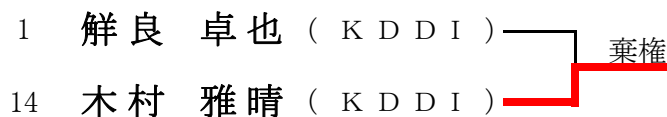

試合順序 ①2-3、4-5 ②1-5、2-4 ③1-4、3-5 ④1-3、2-5 ⑤1-2 3-4
 (下線はNewボール ※但し、衛生コートの場合は、すべてNewボール)

2008年 6月22日(中止)⇒7月20日

男子ベテランシングルス (※Best8より) <参加数: 32>

<3位決定戦>

2008年 5月11日(中止)⇒7月 6日

シニアダブルス (※決勝トーナメントより) <参加数: 13組>

※予選リーグは、A~Dの4ブロックで実施。

※決勝リーグは、A~Dの1位通過ペア。抽選で組み合わせを決定

2008年 6月22日(中止)⇒7月 6日

女子ダブルスA (※Best8より) <参加数: 44>

<3位決定戦>

5位~8位 (抽選決定)

| 5位 | 6位 | 7位 | 8位 |
|----|----|----|----|
| 12 | 28 | 2 | 44 |

2008年 6月15日

男子ダブルスA (※Best8より) <参加数: 50>

<3位決定戦>

5位~8位 (抽選決定)

| 5位 | 6位 | 7位 | 8位 |
|----|----|----|----|
| 41 | 13 | 1 | 35 |

2008年 5月18日(中止)⇒7月13日

女子シングルスB (※Best8より) <参加数: 49>

<3位決定戦>

2008年 5月25日(中止)⇒6月29日(中止)⇒7月 6日

男子シングルスA(本戦) (※Best8より) <参加数: 18>

<3位決定戦>

5位~8位 (抽選決定)

| 5位 | 6位 | 7位 | 8位 |
|----|----|----|----|
| 5 | 17 | 6 | 13 |

2008年 6月15日

女子ベテランシングルス <参加数：4>

【上福岡運動公園】
全員 9:00 集合

- 【順位決定】
- ①勝点
 - ②同点の場合は対戦勝者が上位
 - ③3すくみの場合は、(得ゲーム)-(失ゲーム)の合計が多いチーム