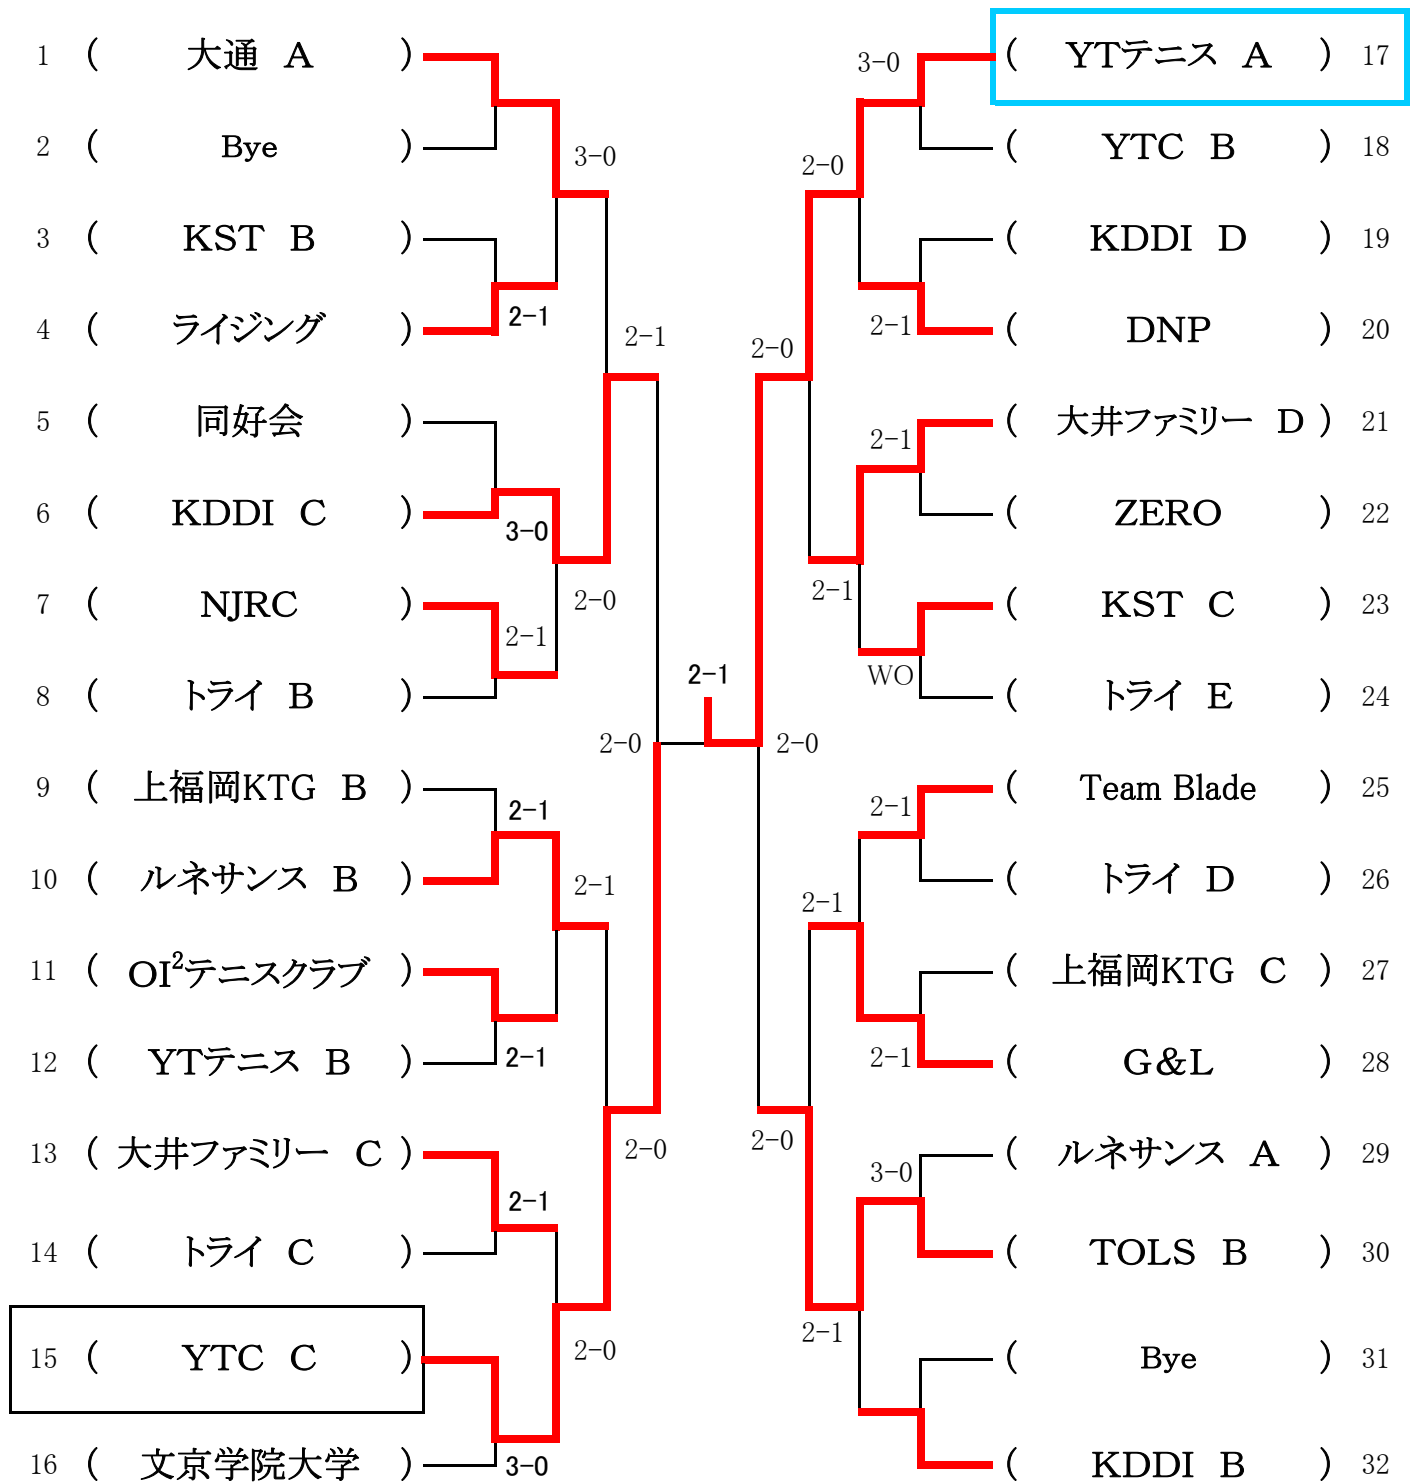

試合順序 ①2-3、4-5 ②1-5、2-4 ③1-4、3-5 ④1-3、2-5 ⑤1-2 3-4
 (下線はNewボール ※但し、衛生コートの場合は、すべてNewボール)

6月1日(日)

男子団体2部リーグ

【武蔵野コート】

2~5 9:00 1 10:00

<上福岡KTG-A 1部へ>

<YTC-A 3部へ>

| | チーム名 | 1 | 2 | 3 | 4 | 5 | 勝点 | 順位 |
|---|----------|------|------|------|------|------|----|----|
| 1 | KTG-A | | ○2-1 | ○3-0 | ○2-1 | ○2-1 | 4 | 1 |
| 2 | YTC | ×1-2 | | ×0-3 | ×1-2 | ×1-2 | 0 | 5 |
| 3 | 大井クラブ-A | ×0-3 | ○3-0 | | ×1-2 | ○2-1 | 2 | 3 |
| 4 | JUMP☆UP! | ×1-2 | ○2-1 | ○2-1 | | ○3-0 | 3 | 2 |
| 5 | トライ-A | ×1-2 | ○2-1 | ×1-2 | ×0-3 | | 1 | 4 |

試合順序 ①2-3、4-5 ②1-5、2-4 ③1-4、3-5 ④1-3、2-5 ⑤1-2 3-4
 (下線はNewボール ※但し、衛生コートの場合は、すべてNewボール)

6月1日(日)

男子団体3部トーナメント

<YTテニス A 2部へ>

上 : 上福岡運動公園コート

大 : 大井高校コート ※駐車場は指定された場所を使用願います。
(コート系の指示があった場合、従ってください)

3位決定戦

(6. KDDI-C) 2 — 1 (30. TOLS-B)

試合順序 ①2-3、4-5 ②1-5、2-4 ③1-4、3-5 ④1-3、2-5 ⑤1-2 3-4
 (下線はNewボール ※但し、衛生コートの場合は、すべてNewボール)

2008年 6月22日(中止)⇒7月20日

男子ベテランシングルス (※Best8より) <参加数: 32>

<3位決定戦>

2008年 5月11日(中止)⇒7月 6日

シニアダブルス (※決勝トーナメントより) <参加数: 13組>

※予選リーグは、A~Dの4ブロックで実施。