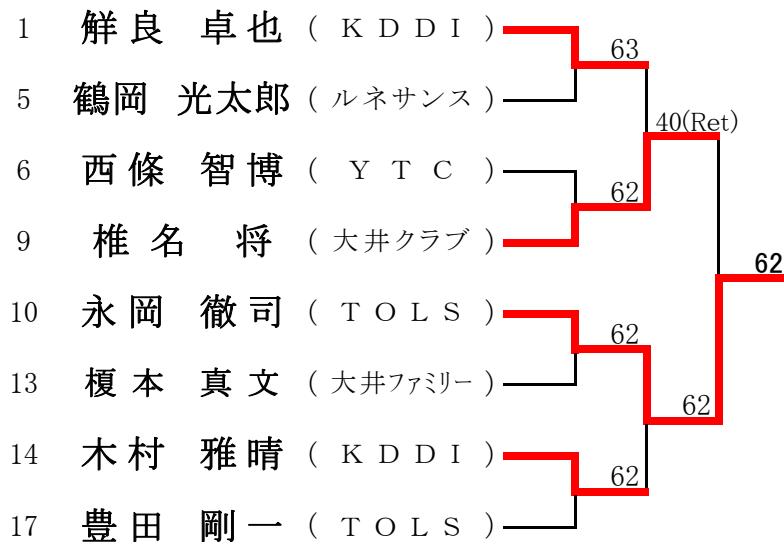

試合順序 ①2-3、4-5 ②1-5、2-4 ③1-4、3-5 ④1-3、2-5 ⑤1-2 3-4
 (下線はNewボール ※但し、衛生コートの場合は、すべてNewボール)

2008年 6月22日(中止)⇒7月20日

男子ベテランシングルス (※Best8より) <参加数: 32>

<3位決定戦>

2008年 5月11日(中止)⇒7月 6日

シニアダブルス (※決勝トーナメントより) <参加数: 13組>

※予選リーグは、A~Dの4ブロックで実施。

※決勝リーグは、A~Dの1位通過ペア。抽選で組み合わせを決定

2008年 6月22日(中止)⇒7月 6日

女子ダブルスA (※Best8より) <参加数: 44>

<3位決定戦>

5位~8位 (抽選決定)

| 5位 | 6位 | 7位 | 8位 |
|----|----|----|----|
| 12 | 28 | 2 | 44 |

2008年 6月15日

男子ダブルスA (※Best8より) <参加数: 50>

<3位決定戦>

5位~8位 (抽選決定)

| 5位 | 6位 | 7位 | 8位 |
|----|----|----|----|
| 41 | 13 | 1 | 35 |

2008年 5月18日(中止)⇒7月13日

女子シングルスB (※Best8より) <参加数: 49>

<3位決定戦>

2008年 5月25日(中止)⇒6月29日(中止)⇒7月 6日

男子シングルスA(本戦) (※Best8より) <参加数: 18>

<3位決定戦>

5位~8位 (抽選決定)

| 5位 | 6位 | 7位 | 8位 |
|----|----|----|----|
| 5 | 17 | 6 | 13 |

2008年 6月15日

女子ベテランシングルス <参加数：4>

【上福岡運動公園】
全員 9:00 集合

- 【順位決定】
- ①勝点
 - ②同点の場合は対戦勝者が上位
 - ③3すくみの場合は、(得ゲーム)-(失ゲーム)の合計が多いチーム