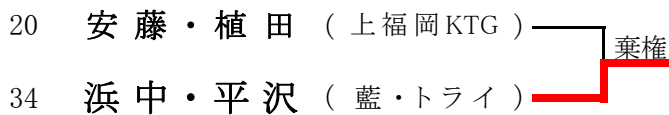

試合順序 ①2-3、4-5 ②1-5、2-4 ③1-4、3-5 ④1-3、2-5 ⑤1-2 3-4
 (下線はNewボール ※但し、衛生コートの場合は、すべてNewボール)

2008年 6月22日(中止)⇒7月20日

男子ベテランシングルス (※Best8より) <参加数: 32>

<3位決定戦>

2008年 5月11日(中止)⇒7月 6日

シニアダブルス (※決勝トーナメントより) <参加数: 13組>

※予選リーグは、A~Dの4ブロックで実施。

※決勝リーグは、A~Dの1位通過ペア。抽選で組み合わせを決定

2008年 6月22日(中止)⇒7月 6日

女子ダブルスA (※Best8より) <参加数: 44>

<3位決定戦>

5位~8位 (抽選決定)

| 5位 | 6位 | 7位 | 8位 |
|----|----|----|----|
| 12 | 28 | 2 | 44 |

2008年 6月15日

男子ダブルスA (※Best8より) <参加数: 50>

<3位決定戦>

5位~8位 (抽選決定)

| 5位 | 6位 | 7位 | 8位 |
|----|----|----|----|
| 41 | 13 | 1 | 35 |

2008年 5月18日(中止)⇒7月13日

女子シングルスB (※Best8より) <参加数: 49>

<3位決定戦>

2008年 5月25日(中止)⇒6月29日(中止)⇒7月 6日

男子シングルスA(本戦) (※Best8より) <参加数: 18>