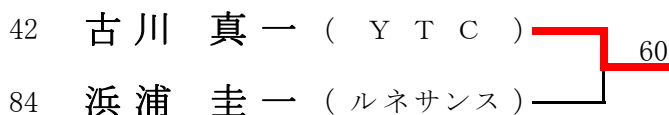

2008年4月20日

女子シングルスA (※Best8より) <参加数: 22>

<3位決定戦>

5位~8位 (抽選決定)

| 5位 | 6位 | 7位 | 8位 |
|----|----|----|----|
| 17 | 8 | 1 | 13 |

2008年 4月27日/5月11日(中止)⇒7月 6日

男子シングルスB (※Best8より) <参加数: 106>

<3位決定戦>