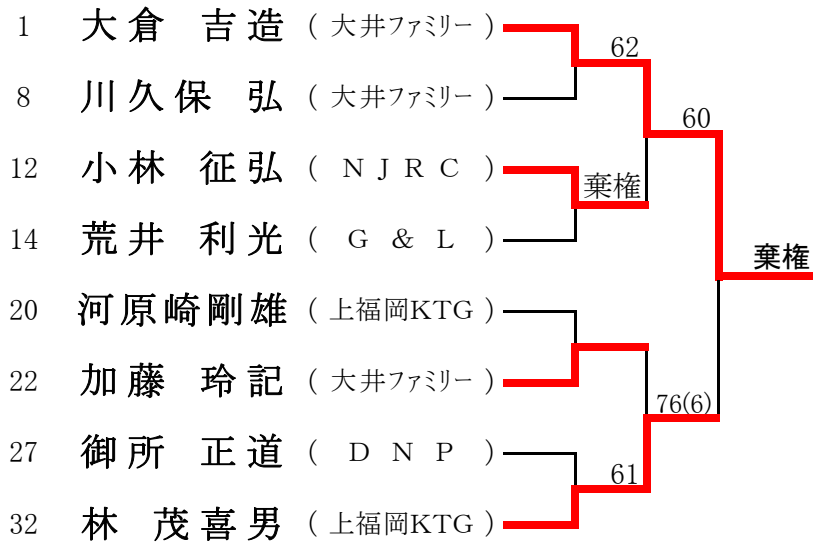

6月8日(日)

女子団体1部リーグ

【上福岡運動公園】

2~5 11:00

1 12:00

<ジューン 2部へ>

| | チーム名 | 1 | 2 | 3 | 4 | 5 | 勝点 | 順位 |
|---|----------|------|------|------|------|------|----|----|
| 1 | ラインジグーA | | ×1-2 | ○2-1 | ○3-0 | ○2-1 | 3 | 3 |
| 2 | 大井ファミリーA | ○2-1 | | ○2-1 | ○3-0 | ○3-0 | 4 | 1 |
| 3 | 上福岡KTG-A | ×1-2 | ×1-2 | | ○3-0 | ○2-1 | 2 | 2 |
| 4 | ジューン | ×0-3 | ×0-3 | ×0-3 | | ×0-3 | 0 | 5 |
| 5 | 藍 | ×1-2 | ×0-3 | ×1-2 | ○3-0 | | 1 | 4 |

試合順序 ①2-3、4-5 ②1-5、2-4 ③1-4、3-5 ④1-3、2-5 ⑤1-2 3-4
 (下線はNewボール ※但し、衛生コートの場合は、すべてNewボール)

6月8日(日)

女子団体2部リーグ

【大井高校コート】

2~5 9:00

1 10:00

<TOLS
 <トライ-A

1部へ>
 3部へ>

| | チーム名 | 1 | 2 | 3 | 4 | 5 | 勝点 | 順位 |
|---|----------|------|------|------|------|------|----|----|
| 1 | 大井ファミリーB | | ×1-2 | ○2-1 | ○2-1 | ×1-2 | 2 | 3 |
| 2 | 上福岡KTG-B | ○2-1 | | ○2-1 | ○2-1 | ×1-2 | 3 | 2 |
| 3 | トライ-A | ×1-2 | ×1-2 | | ×1-2 | ×1-2 | 0 | 5 |
| 4 | 大井クラブ | ×1-2 | ×1-2 | ○2-1 | | ×1-2 | 1 | 4 |
| 5 | TOLS | ○2-1 | ○2-1 | ○2-1 | ○2-1 | | 4 | 1 |

試合順序 ①2-3、4-5 ②1-5、2-4 ③1-4、3-5 ④1-3、2-5 ⑤1-2 3-4
 (下線はNewボール ※但し、衛生コートの場合は、すべてNewボール)

2008年 6月22日(中止)⇒7月20日

男子ベテランシングルス (※Best8より) <参加数: 32>

<3位決定戦>

2008年 5月11日(中止)⇒7月 6日

シニアダブルス (※決勝トーナメントより) <参加数: 13組>

※予選リーグは、A~Dの4ブロックで実施。