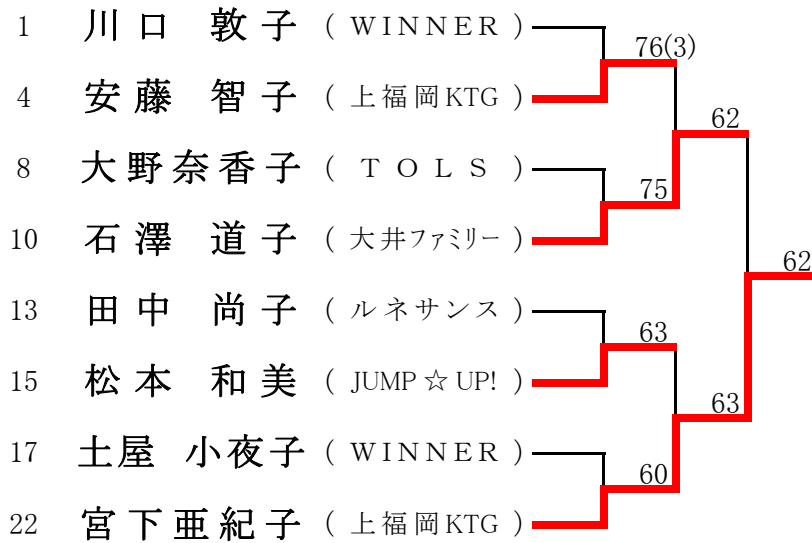

2008年4月20日

女子シングルスA (※Best8より) <参加数: 22>

<3位決定戦>

5位~8位 (抽選決定)

| 5位 | 6位 | 7位 | 8位 |
|----|----|----|----|
| 17 | 8 | 1 | 13 |

2008年 4月27日/5月11日(中止)⇒7月 6日

男子シングルスB (※Best8より) <参加数: 106>

<3位決定戦>

5位~8位 (抽選決定)

※Bクラスは対象外

| 5位 | 6位 | 7位 | 8位 |
|----|----|----|----|
| X | X | X | X |

2008年 4月20日

男子シングルスA予選 (①予選通過 ②LL資格) <参加数:各ブロック 7~8>

LL(ラッキールーザー) ※予選決勝進出

※本戦は、5月25日(日)(中止)⇒ 7月6日(日)衛生組合コート

<Aブロック>