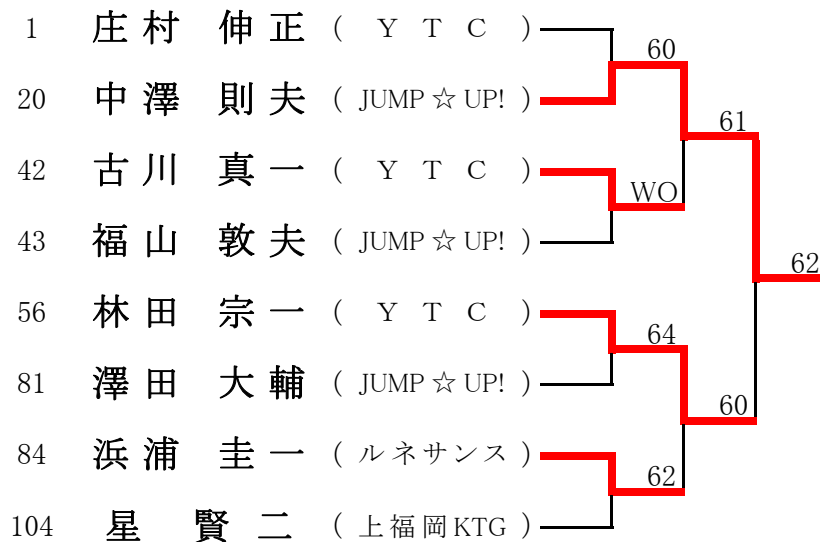

2008年4月20日

女子シングルスA (※Best8より) <参加数: 22>

<3位決定戦>

5位~8位 (抽選決定)

| 5位 | 6位 | 7位 | 8位 |
|----|----|----|----|
| 17 | 8 | 1 | 13 |

2008年 4月27日/5月11日(中止)⇒7月 6日

男子シングルスB (※Best8より) <参加数: 106>

<3位決定戦>

5位~8位 (抽選決定)

※Bクラスは対象外

| 5位 | 6位 | 7位 | 8位 |
|----|----|----|----|
| X | X | X | X |

2008年 4月20日

男子シングルスA予選 (①予選通過 ②LL資格) <参加数:各ブロック 7~8>

LL(ラッキールーザー) ※予選決勝進出

※本戦は、5月25日(日)(中止)⇒ 7月6日(日)衛生組合コート

<Aブロック>