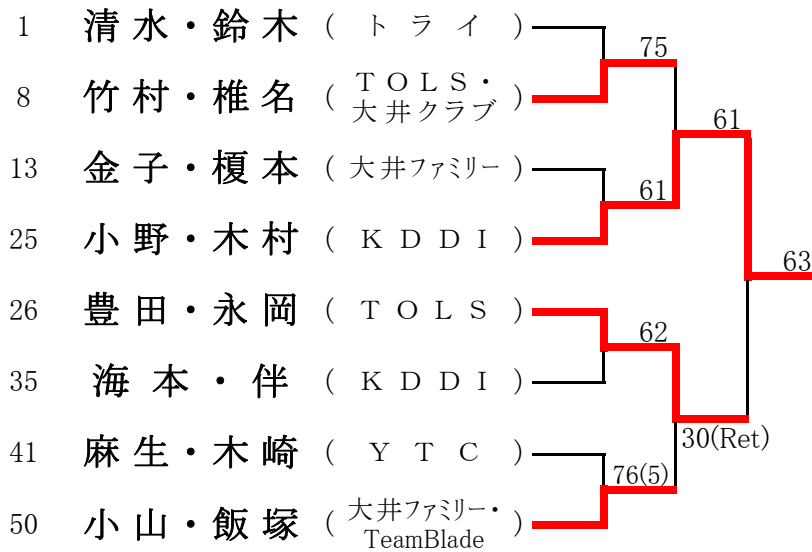

| | チーム名 | 1 | 2 | 3 | 4 | 5 | 勝点 | 順位 |
|---|----------|------|------|------|------|------|----|----|
| 1 | 大井ファミリーB | | ×1-2 | ○2-1 | ○2-1 | ×1-2 | 2 | 3 |
| 2 | 上福岡KTG-B | ○2-1 | | ○2-1 | ○2-1 | ×1-2 | 3 | 2 |
| 3 | トライ-A | ×1-2 | ×1-2 | | ×1-2 | ×1-2 | 0 | 5 |
| 4 | 大井クラブ | ×1-2 | ×1-2 | ○2-1 | | ×1-2 | 1 | 4 |
| 5 | TOLS | ○2-1 | ○2-1 | ○2-1 | ○2-1 | | 4 | 1 |

試合順序 ①2-3、4-5 ②1-5、2-4 ③1-4、3-5 ④1-3、2-5 ⑤1-2 3-4
 (下線はNewボール ※但し、衛生コートの場合は、すべてNewボール)

2008年 6月22日(中止)⇒7月20日

男子ベテランシングルス (※Best8より) <参加数: 32>

<3位決定戦>

2008年 5月11日(中止)⇒7月 6日

シニアダブルス (※決勝トーナメントより) <参加数: 13組>

※予選リーグは、A~Dの4ブロックで実施。

※決勝リーグは、A~Dの1位通過ペア。抽選で組み合わせを決定

2008年 6月22日(中止)⇒7月 6日

女子ダブルスA (※Best8より) <参加数: 44>

<3位決定戦>

5位~8位 (抽選決定)

| 5位 | 6位 | 7位 | 8位 |
|----|----|----|----|
| 12 | 28 | 2 | 44 |

2008年 6月15日

男子ダブルスA (※Best8より) <参加数: 50>

<3位決定戦>

5位~8位 (抽選決定)

| 5位 | 6位 | 7位 | 8位 |
|----|----|----|----|
| 41 | 13 | 1 | 35 |

2008年 5月18日(中止)⇒7月13日

女子シングルスB (※Best8より) <参加数: 49>

<3位決定戦>

2008年 5月25日(中止)⇒6月29日(中止)⇒7月 6日

男子シングルスA(本戦) (※Best8より) <参加数: 18>