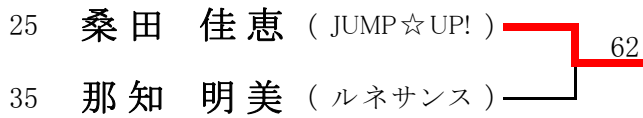

試合順序 ①2-3、4-5 ②1-5、2-4 ③1-4、3-5 ④1-3、2-5 ⑤1-2 3-4
 (下線はNewボール ※但し、衛生コートの場合は、すべてNewボール)

2008年 6月22日(中止)⇒7月20日

男子ベテランシングルス (※Best8より) <参加数: 32>

<3位決定戦>

2008年 5月11日(中止)⇒7月 6日

シニアダブルス (※決勝トーナメントより) <参加数: 13組>

※予選リーグは、A~Dの4ブロックで実施。

※決勝リーグは、A~Dの1位通過ペア。抽選で組み合わせを決定

2008年 6月22日(中止)⇒7月 6日

女子ダブルスA (※Best8より) <参加数: 44>

<3位決定戦>

5位~8位 (抽選決定)

| 5位 | 6位 | 7位 | 8位 |
|----|----|----|----|
| 12 | 28 | 2 | 44 |

2008年 6月15日

男子ダブルスA (※Best8より) <参加数: 50>

<3位決定戦>

5位~8位 (抽選決定)

| 5位 | 6位 | 7位 | 8位 |
|----|----|----|----|
| 41 | 13 | 1 | 35 |

2008年 5月18日(中止)⇒7月13日

女子シングルスB (※Best8より) <参加数: 49>

<3位決定戦>

2008年 5月25日(中止)⇒6月29日(中止)⇒7月 6日

男子シングルスA(本戦) (※Best8より) <参加数: 18>

<3位決定戦>

5位~8位 (抽選決定)

| 5位 | 6位 | 7位 | 8位 |
|----|----|----|----|
| 5 | 17 | 6 | 13 |

2008年 6月15日

女子ベテランシングルス <参加数：4>

【上福岡運動公園】
全員 9:00 集合

- 【順位決定】
- ①勝点
 - ②同点の場合は対戦勝者が上位
 - ③3すくみの場合は、(得ゲーム)-(失ゲーム)の合計が多いチーム