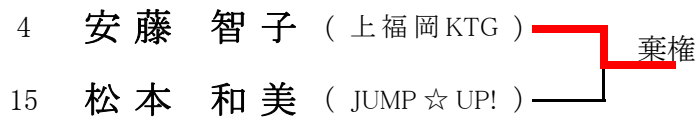

2008年4月20日

女子シングルスA (※Best8より) <参加数: 22>

<3位決定戦>

5位~8位 (抽選決定)

| 5位 | 6位 | 7位 | 8位 |
|----|----|----|----|
| 17 | 8 | 1 | 13 |

2008年 4月27日/5月11日(中止)⇒7月 6日

男子シングルスB (※Best8より) <参加数: 106>

<3位決定戦>